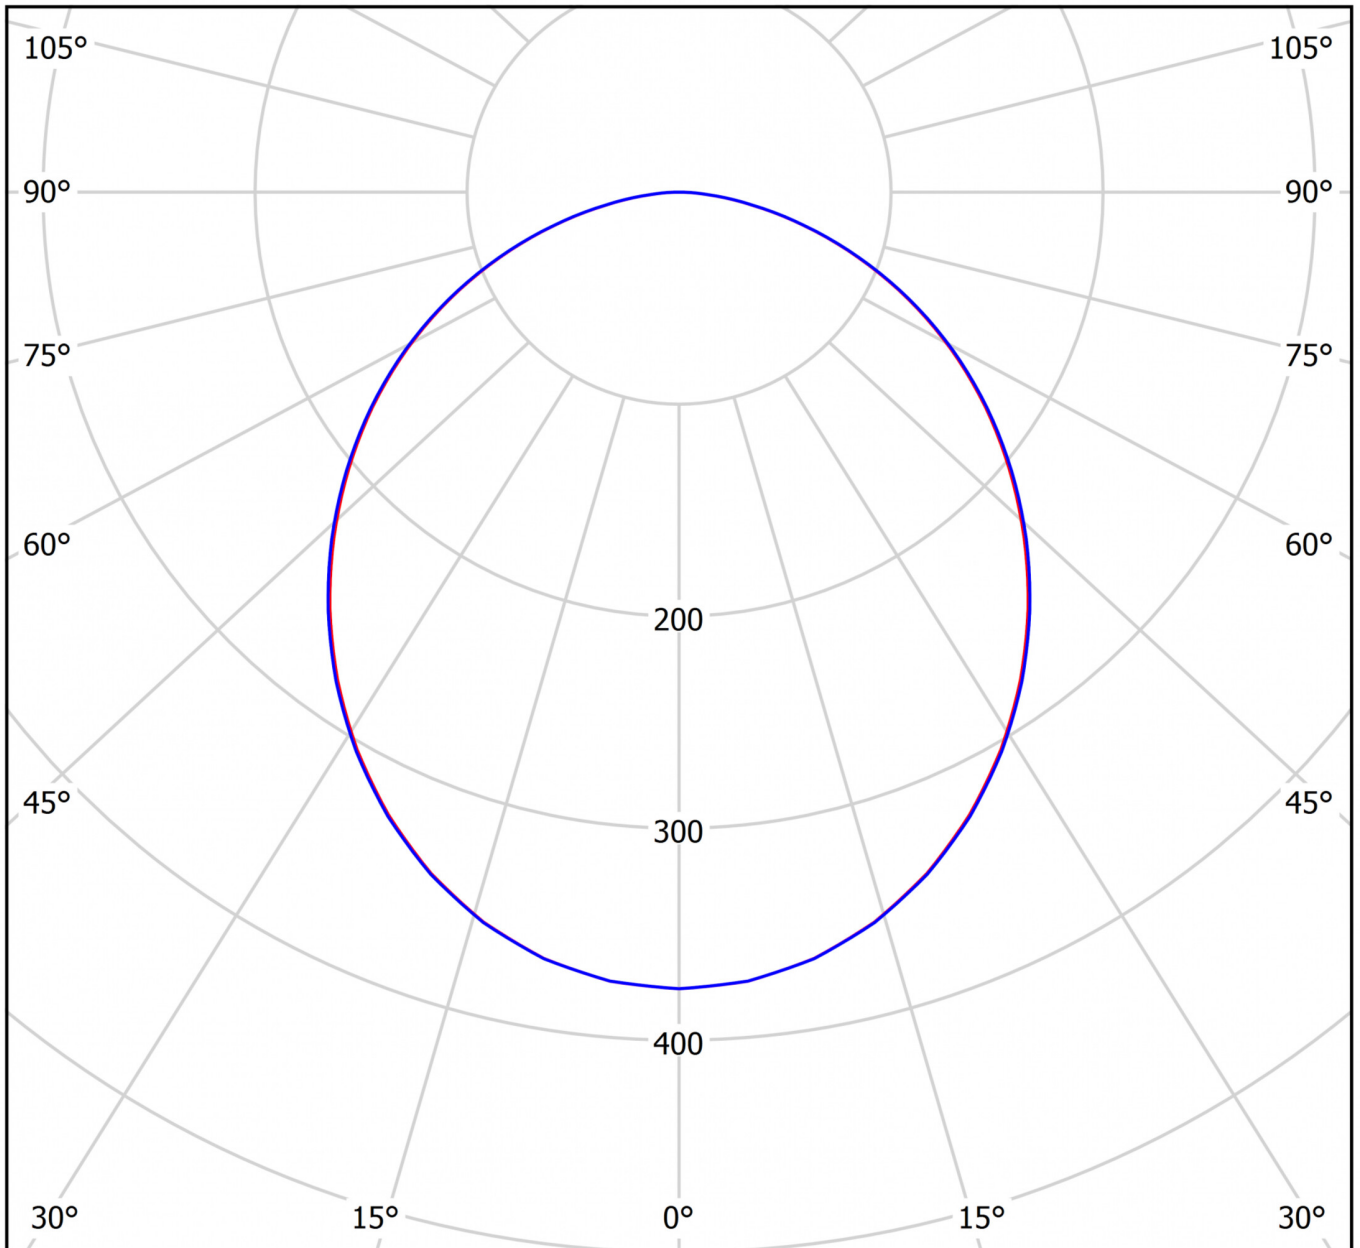

Mer informasjon

TEKNISKE DATA

Dimensjoner	
diameter	600 mm
Produktmål høyde	87 mm
Produktvekt	7.5 g
Emballasjedimensjoner	
Emballasjedimensjoner lengde	610 mm
Emballasjemål bredde	610 mm
Emballasjemål høyde	100 mm
Vekt inkludert emballasje	7.8 g
Farge	
Farge	Hvit
Koffertmateriale	
Koffertmateriale	aluminium
Sertifisering	
Sertifisering	CE, ENEC
beskyttelses klasse	1
IP-beskyttelse)	IP40
Glødetrådtest	650°C
Elektrisk forbindelse	
Tilkoblingstverrsnitt	1.5 mm ²

TEXT.LICHTVERTEILUNG

cd/klm

$\eta = 100\%$

— C0 - C180 — C90 - C270

stand: 21.06.2024 - Det tas forbehold om tekniske endringer og feil.