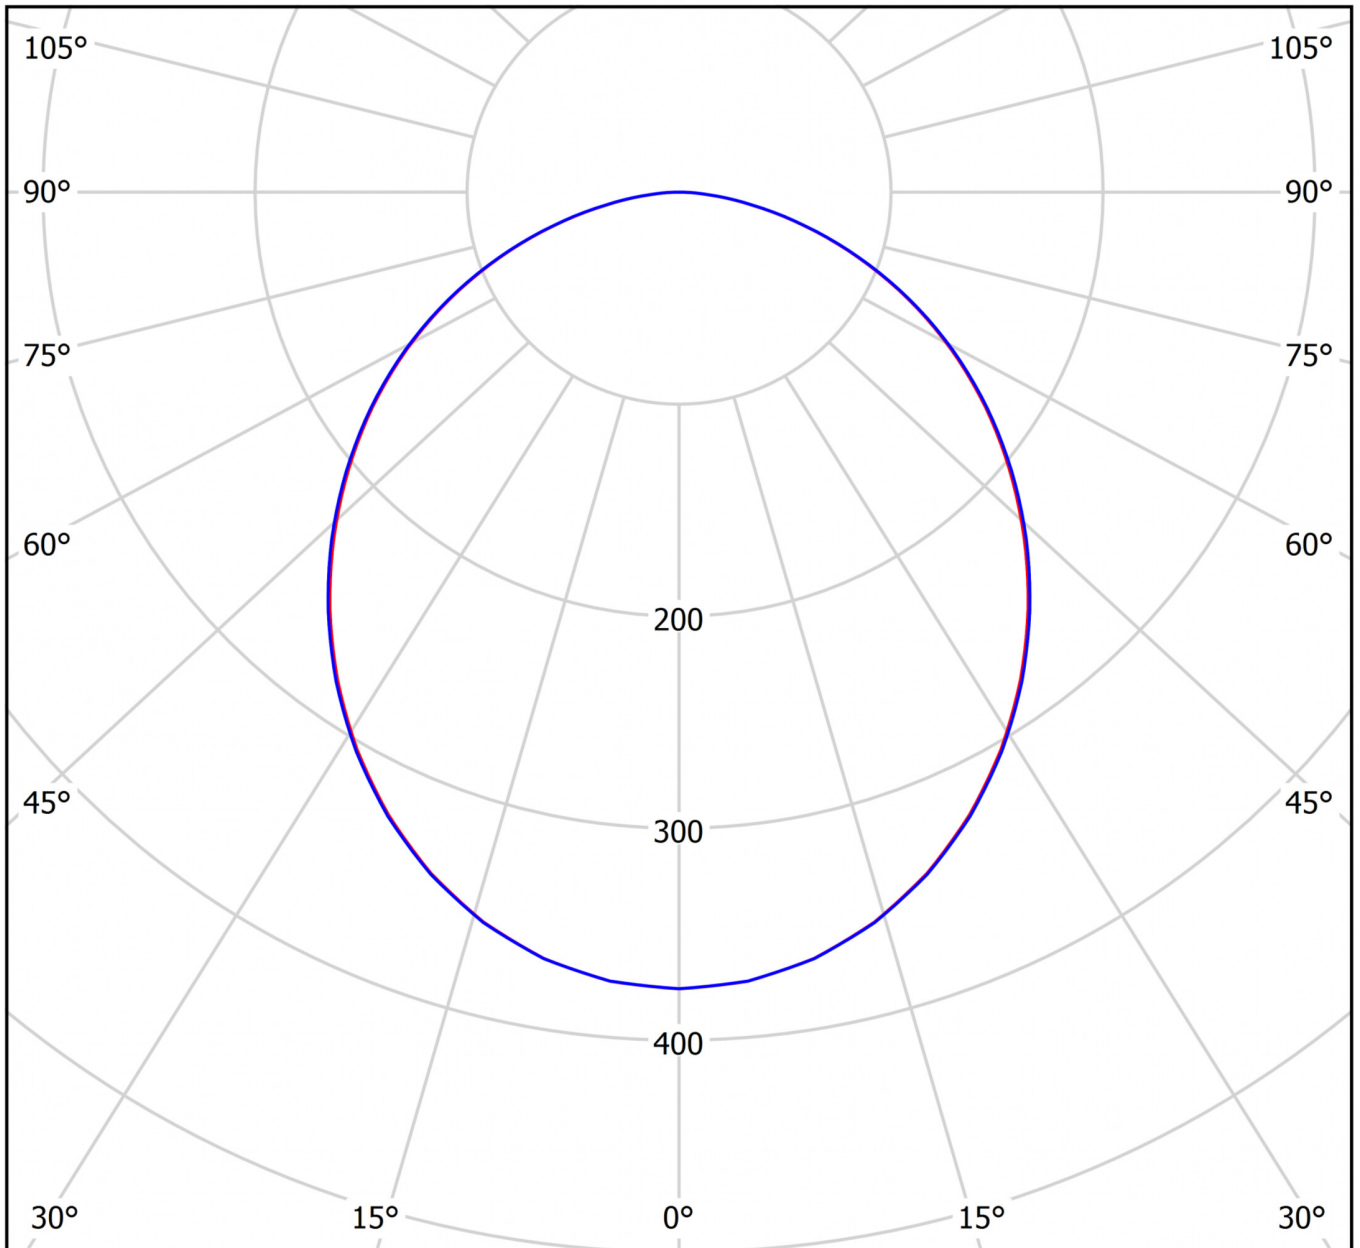

## TEKNISKE DATA

Dimensjoner	
diameter	600 mm
Produktmål høyde	87 mm
Produktvekt	7.5 kg
Emballasjedimensjoner	
Emballasjedimensjoner lengde	610 mm
Emballasjemål bredde	610 mm
Emballasjemål høyde	100 mm
Vekt inkludert emballasje	7.8 kg
Farge	
Farge	Hvit
Koffertmateriale	
Koffertmateriale	aluminium
Sertifisering	
Sertifisering	ENEC, CE
beskyttelses klasse	1
IP-beskyttelse)	IP40
Glødetrådtest	650°C
Elektrisk forbindelse	
Tilkoblingstverrsnitt	1.5 mm <sup>2</sup>
Dimming type	DALI

TEXT.LICHTVERTEILUNG

cd/klm

$\eta = 100\%$

— C0 - C180    — C90 - C270

stand: 21.06.2024 - Det tas forbehold om tekniske endringer og feil.