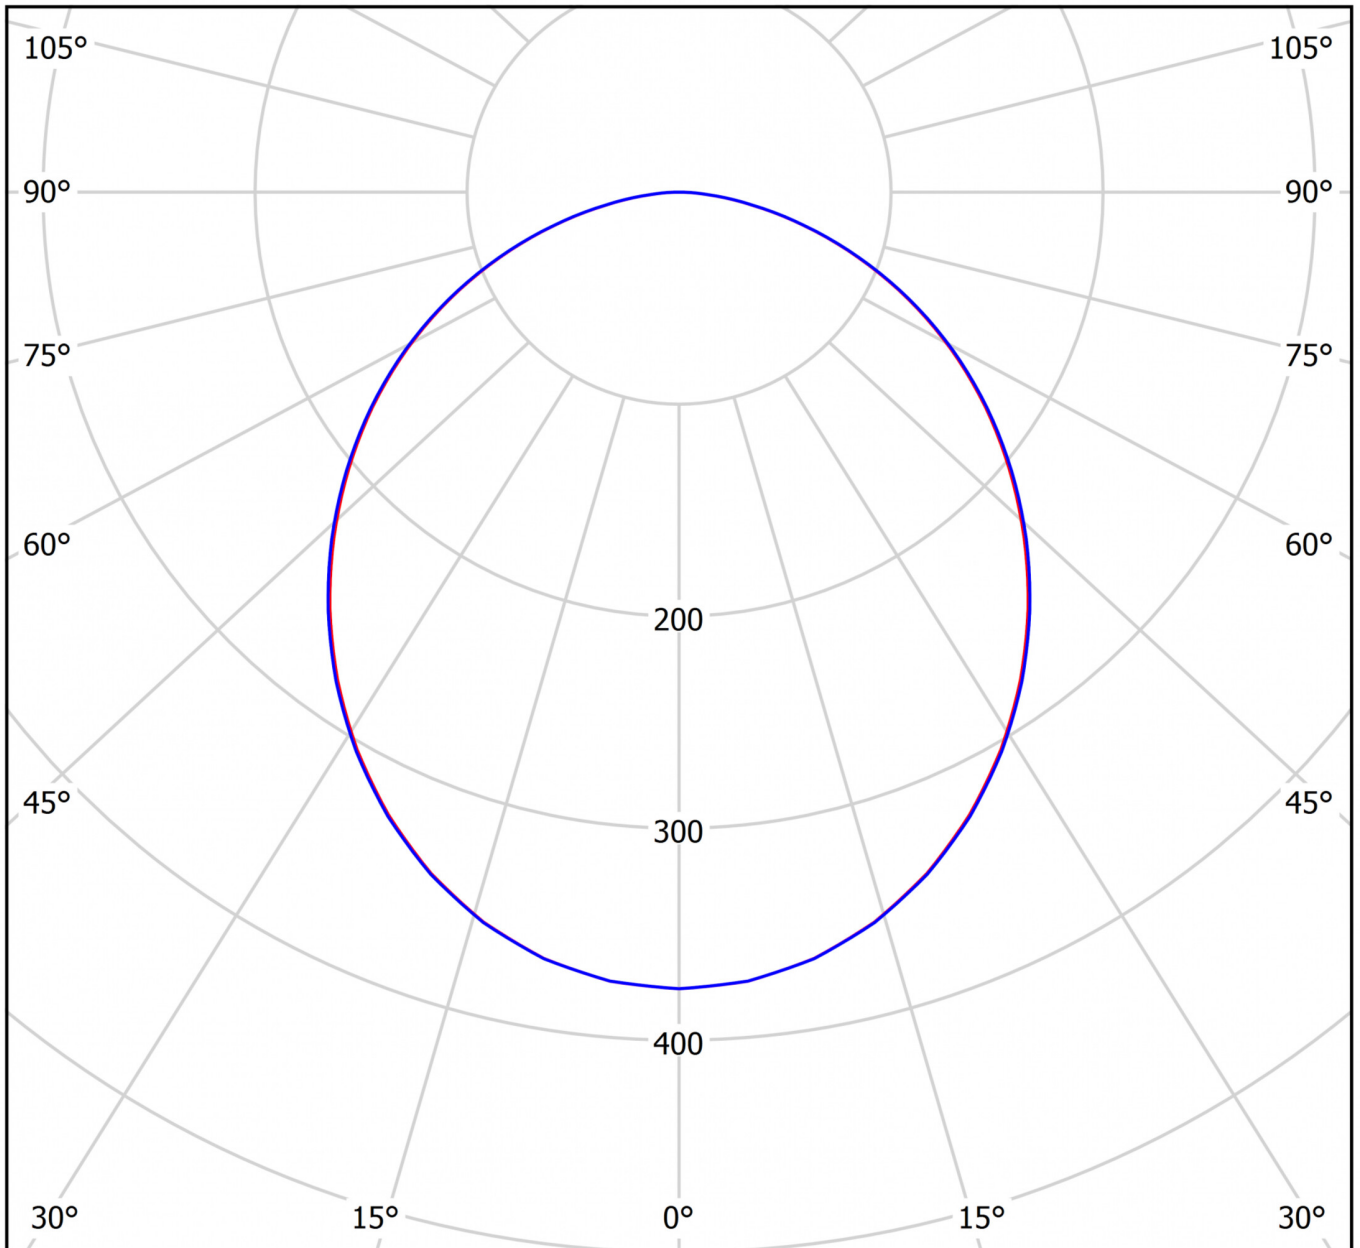

## TEKNISKE DATA

Dimensjoner	
diameter	400 mm
Produktmål høyde	87 mm
Produktvekt	4 kg
Emballasjedimensjoner	
Emballasjedimensjoner lengde	505 mm
Emballasjemål bredde	405 mm
Emballasjemål høyde	100 mm
Vekt inkludert emballasje	4.2 kg
Farge	
Farge	Hvit
Koffertmateriale	
Koffertmateriale	aluminium
Sertifisering	
Sertifisering	CE, ENEC
beskyttelses klasse	1
IP-beskyttelse)	IP40
Glødetrådtest	650°C
Elektrisk forbindelse	
Tilkoblingstverrsnitt	1.5 mm <sup>2</sup>
Dimming type	DALI

TEXT.LICHTVERTEILUNG

cd/klm

$\eta = 100\%$

— C0 - C180    — C90 - C270

stand: 21.06.2024 - Det tas forbehold om tekniske endringer og feil.