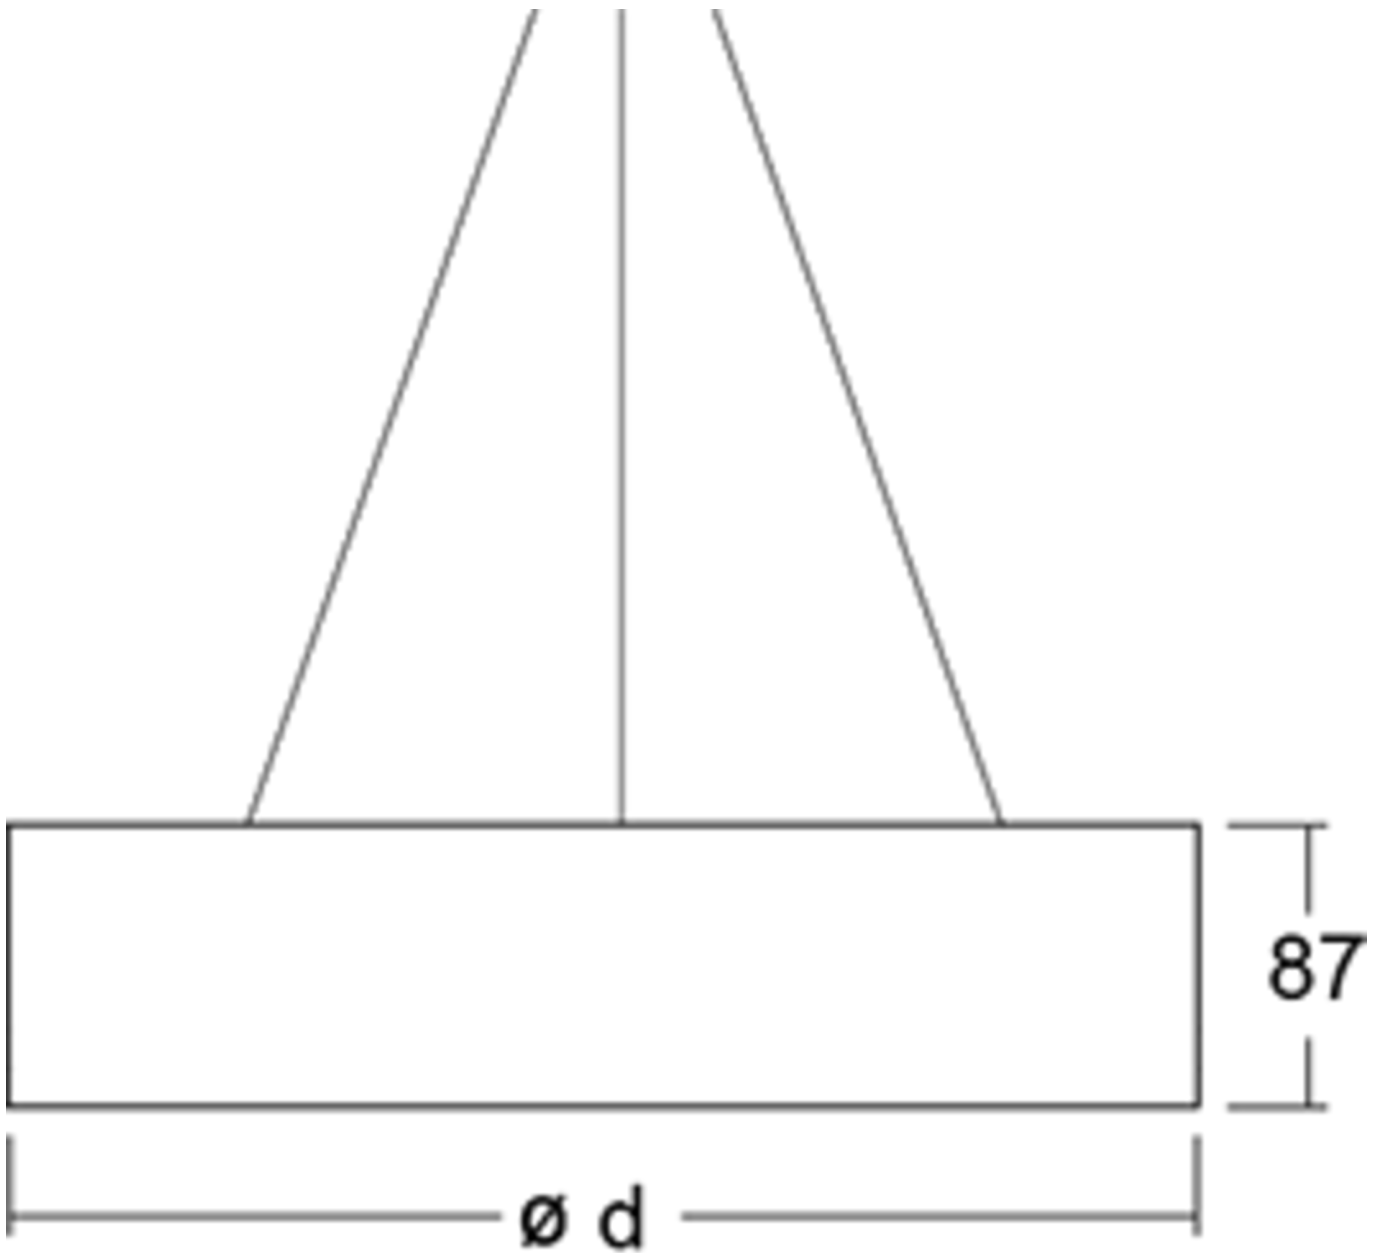

stand: 21.06.2024 - Det tas forbehold om tekniske endringer og feil.