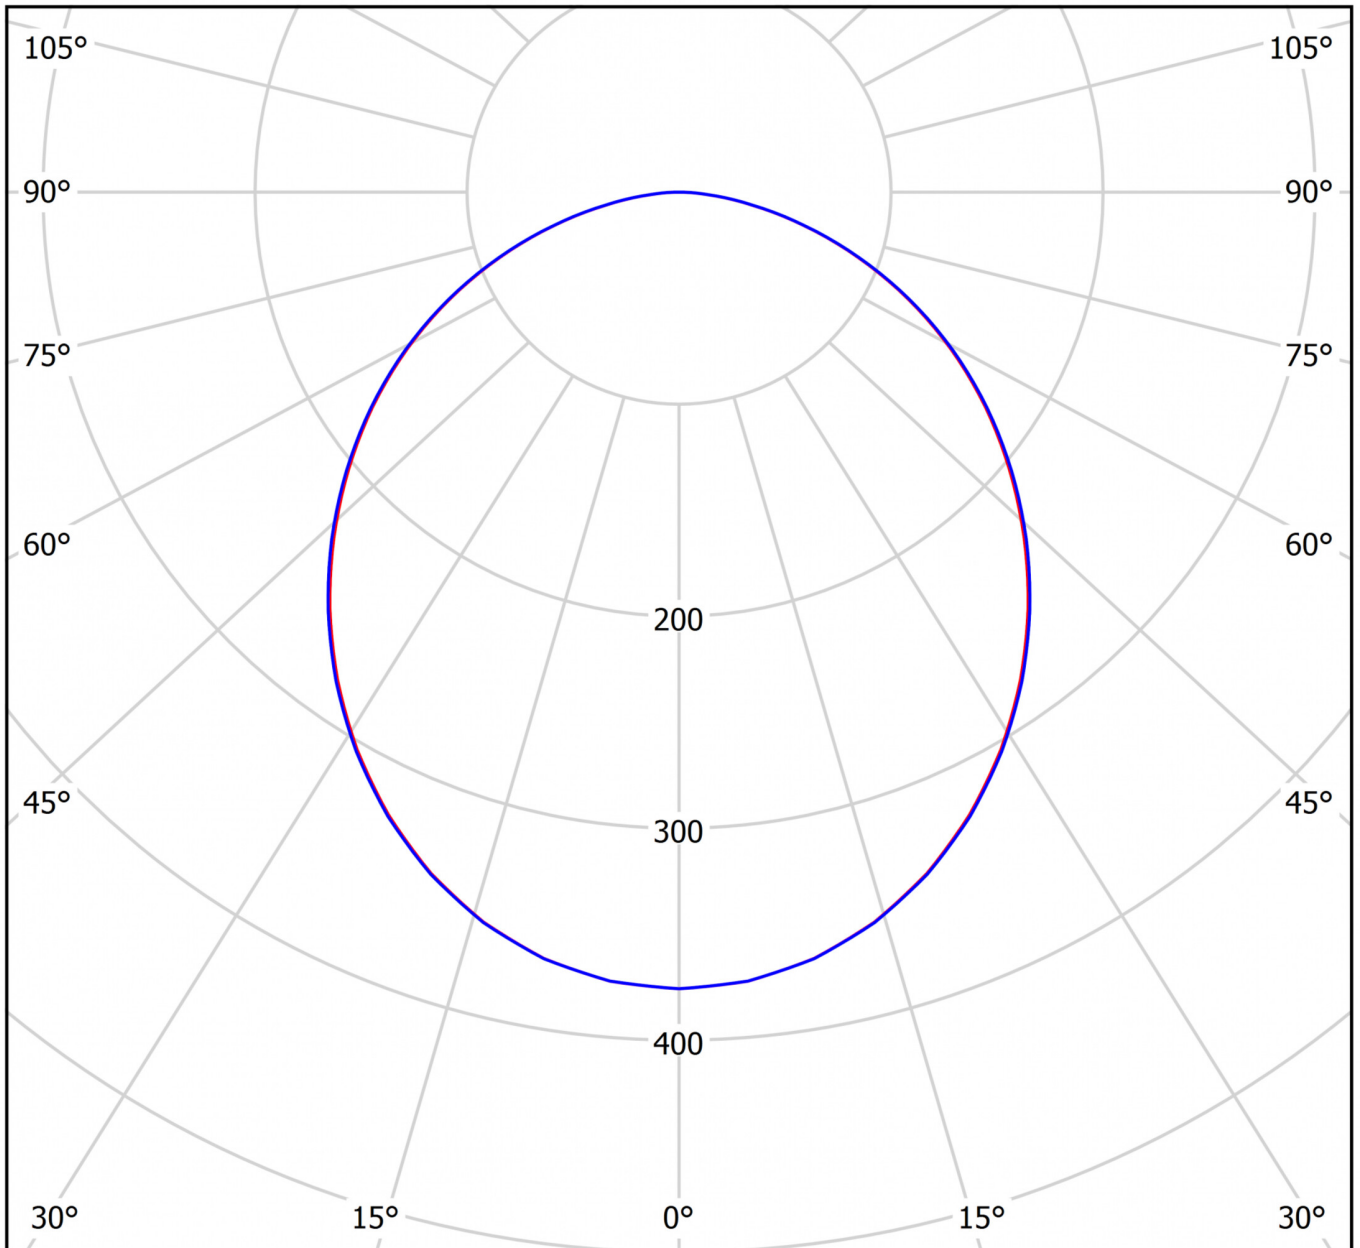

Mer informasjon

TEKNISKE DATA

Dimensjoner	
diameter	600 mm
Produktmål høyde	87 mm
Produktvekt	7.5 kg
Emballasjedimensjoner	
Emballasjedimensjoner lengde	610 mm
Emballasjemål bredde	610 mm
Emballasjemål høyde	100 mm
Vekt inkludert emballasje	7.8 kg
Farge	
Farge	Hvit
Koffertmateriale	
Koffertmateriale	aluminium
Sertifisering	
Sertifisering	ENEC, CE
beskyttelses klasse	1
IP-beskyttelse)	IP40
Glødetrådtest	650°C
Elektrisk forbindelse	
Tilkoblingstverrsnitt	1.5 mm ²
Dimming type	DALI

TEXT.LICHTVERTEILUNG

cd/klm

$\eta = 100\%$

— C0 - C180 — C90 - C270

stand: 21.06.2024 - Det tas forbehold om tekniske endringer og feil.