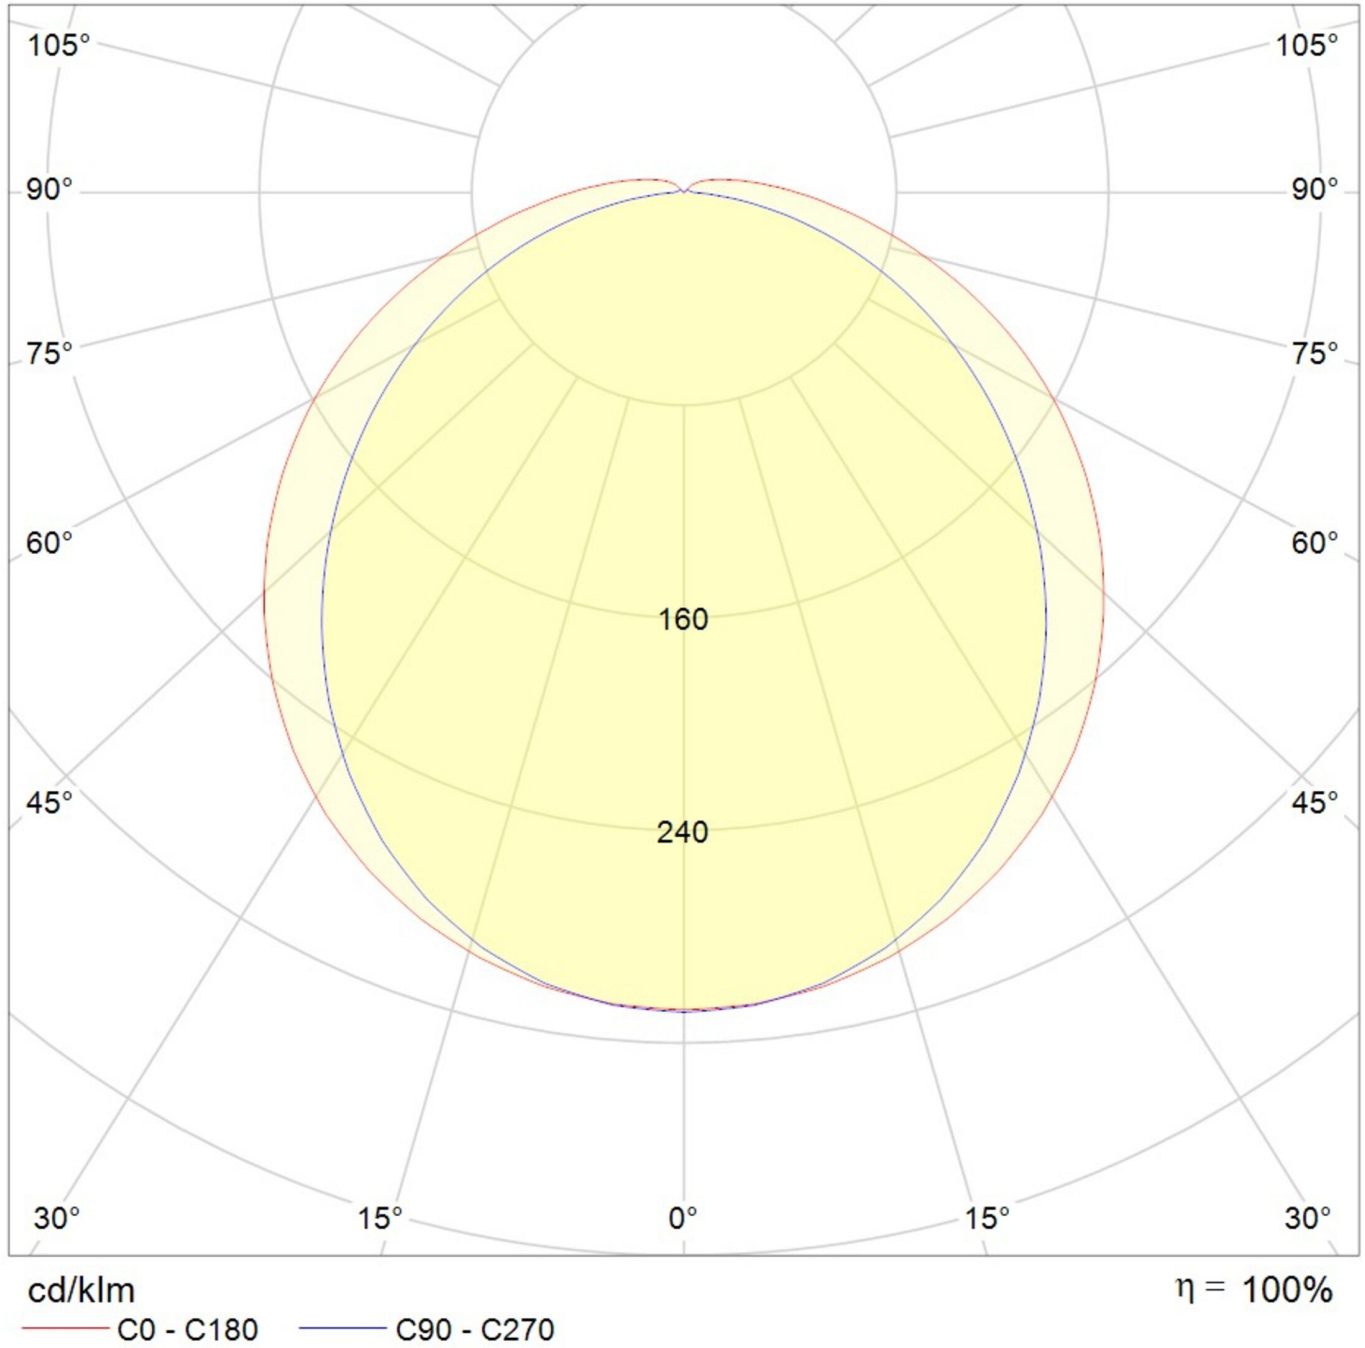

TEXT.LICHTVERTEILUNG

stand: 21.06.2024 - Det tas forbehold om tekniske endringer og feil.