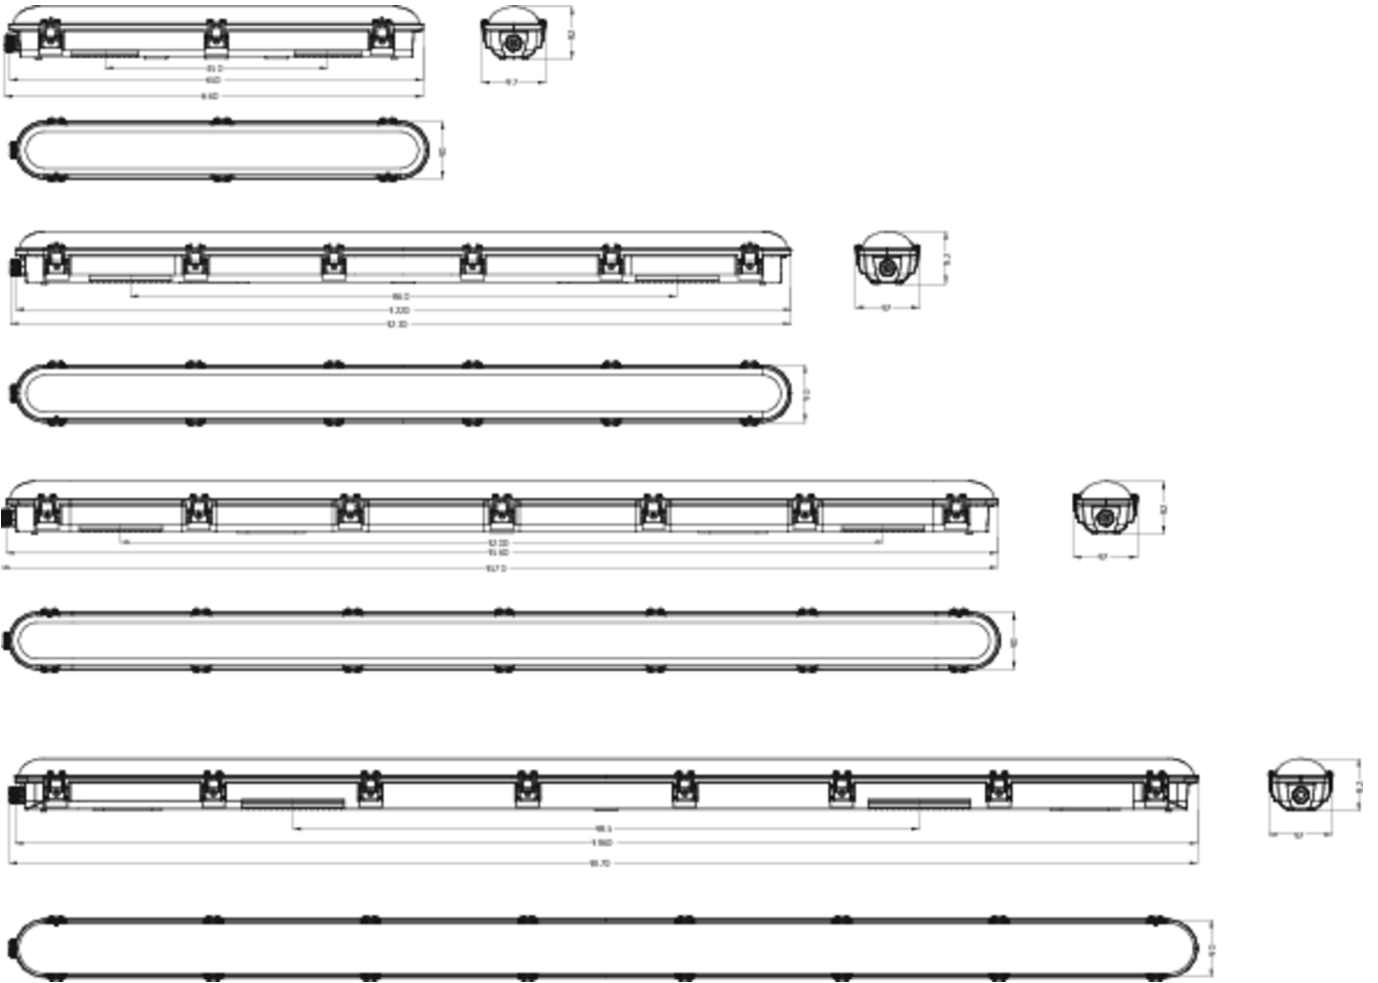

stand: 21.06.2024 - Sous réserve de modifications techniques et d'erreurs.