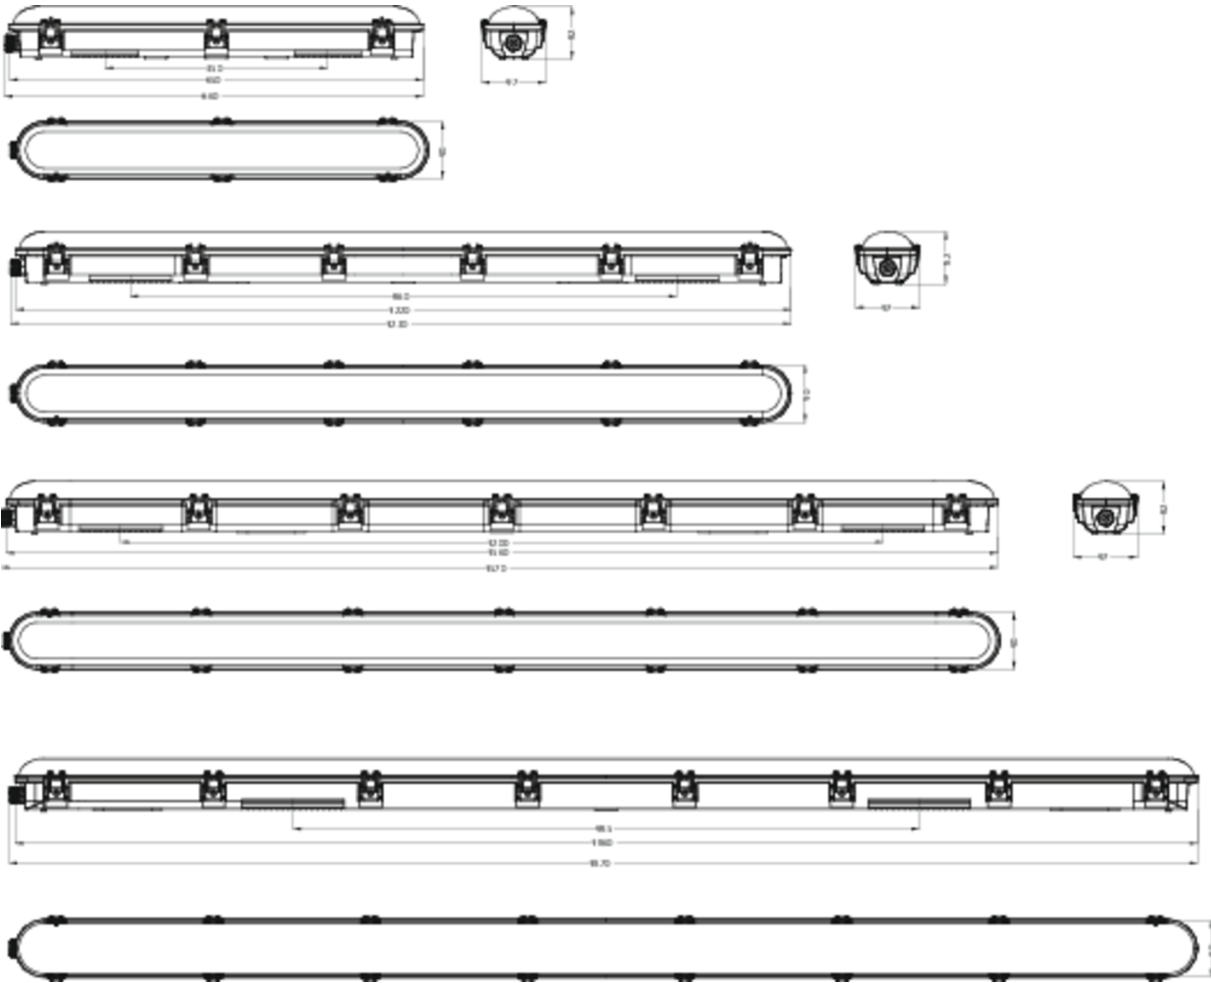

stand: 21.06.2024 - Technische Änderungen und Irrtümer vorbehalten.