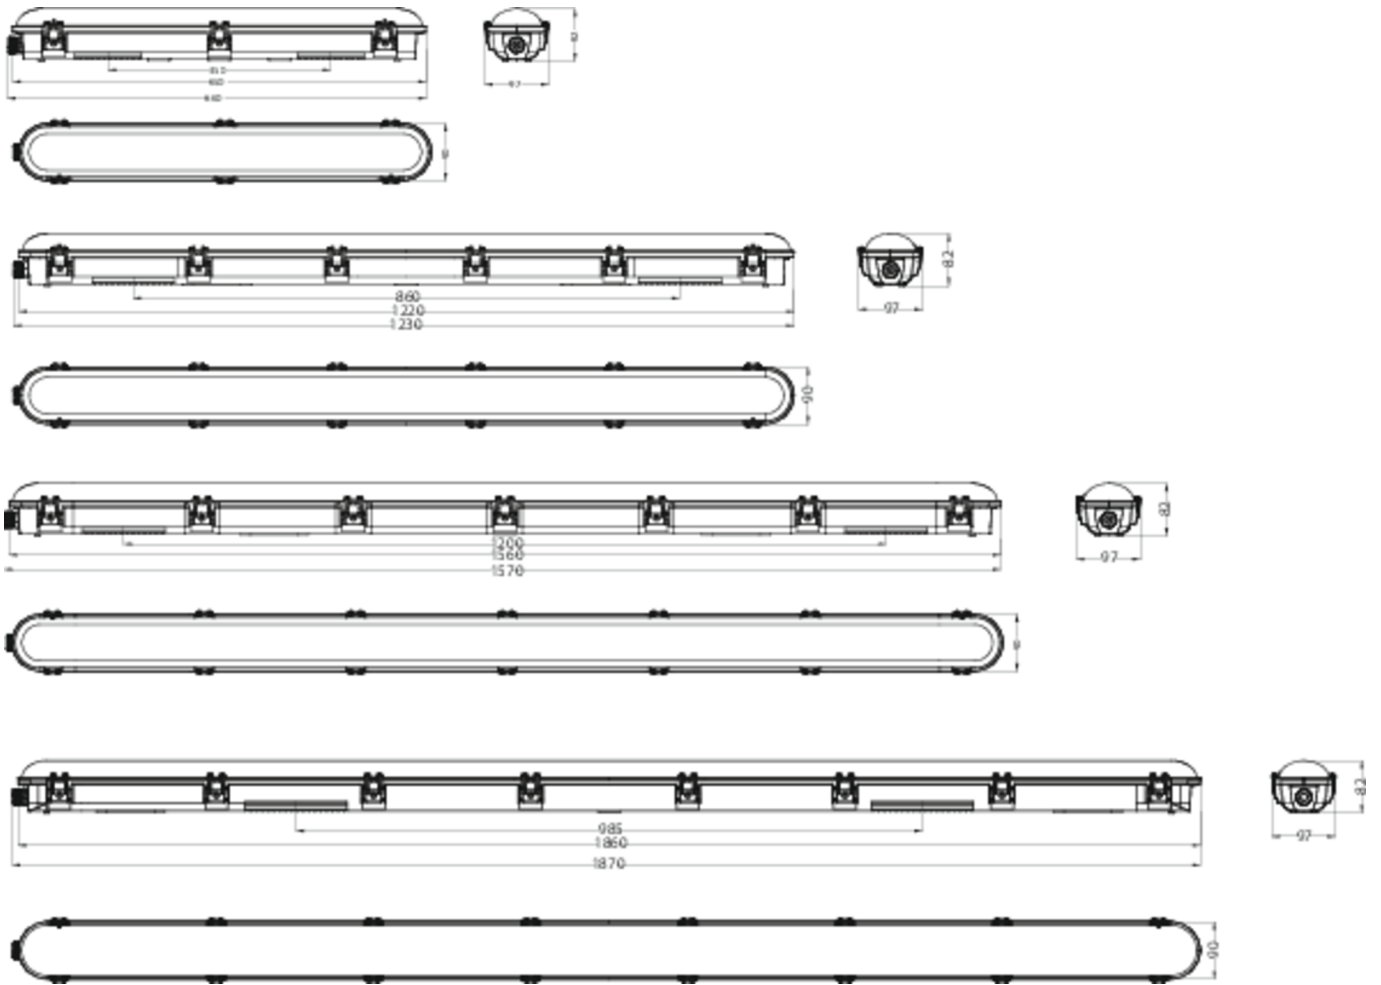

Fra: 25.07.2024 - Det tas forbehold om tekniske endringer og feil.