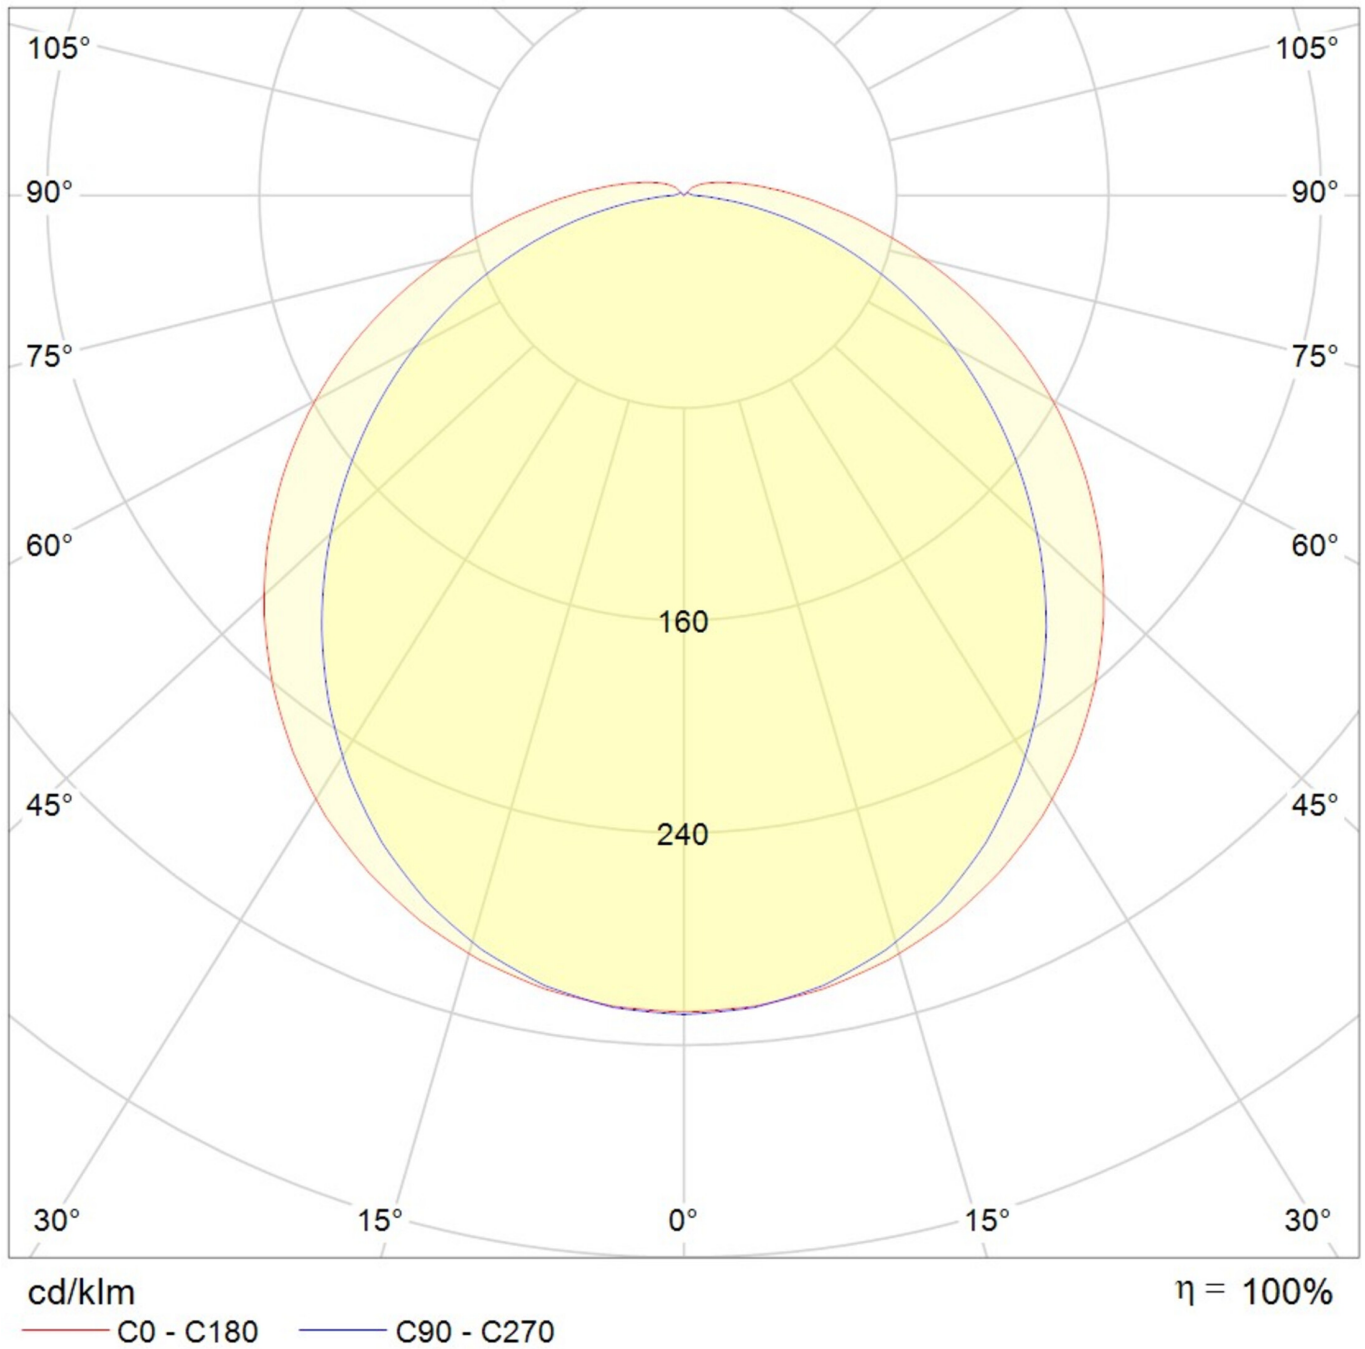

Art.-Nr: YTUVA-LANS-2001
LED Wannenleuchte "VASCA"
Wand-/ Deckenaufbau, 1220x97x82mm, 20W,

LED-Wannenleuchte, Serie VASCA, IP65, IK08. Gehäuse aus Polycarbonat. Prismatischer Diffusor aus PC, UV-resistent. Befestigung des Diffusors mit Edelstahlclipsen. LED Platine einzeln austauschbar. Betriebsgerät, schaltbar oder DALI dimmbar eingebaut. Durchgangsverdrahtung vorhanden. Ausführung mit Casambi Bluetooth Steuerung verfügbar. DC tauglich.

Mehr Informationen

TECHNISCHE DATEN

Abmessungen	
Produktmaße Länge	1220 mm
Produktmaße Breite	97 mm
Produktmaße Höhe	82 mm
Produktgewicht	1.8 kg
Verpackungsmaße	
Verpackungsmaße Länge	1240 mm
Verpackungsmaße Breite	104 mm
Verpackungsmaße Höhe	87 mm
Gewicht inkl. Verpackung	2.2 kg
Gehäusematerial	
Gehäusematerial	Polycarbonat
Zertifizierung	
Zertifizierung	CE, RoHS, EMC
Schutzklasse	1
Schutzart (IP)	IP65
Stoßfestigkeitsgrad (IK)	8
Glühdrahtprüfung	850 °C
Elektrischer Anschluss	
Anschlussquerschnitt	1.5 mm ²
Systemleistung	36 W

Eingangsspannung AC	220-240V / 50-60Hz V
Einschaltstrom	25 A
Leistungsfaktor	0.95 PF
Stromversorgung	
Anzahl Netzteile an LS B10A	16 Stk.
Anzahl Netzteile an LS B16A	27 Stk.
Anzahl Netzteile an LS C10A	27 Stk.
Anzahl Netzteile an LS C16A	45 Stk.
DC-Tauglichkeit	Ja
Elektrische Ausführung	mit internem Betriebsgerät, Schaltbar
Lighttechnische Daten	
Lichtquelle	LED
Bemessungslichtstrom	4500 lm
Farbwiedergabeindex	> 80 Ra
Farbtoleranz	2
Abstrahlwinkel	120 °
Farbtemperatur	4000 K
Lichtfarbe	8400
UGR	24
Lebensdauer	50000 h, L80
Temperaturen	
Umgebungstemperatur (Min)	-20 °C
Umgebungstemperatur (Max)	40 °C
Montageart	
Montageart	Deckenaufbau, Wandaufbau

TEXT.LICHTVERTEILUNG

stand: 21.06.2024 - Technische Änderungen und Irrtümer vorbehalten.