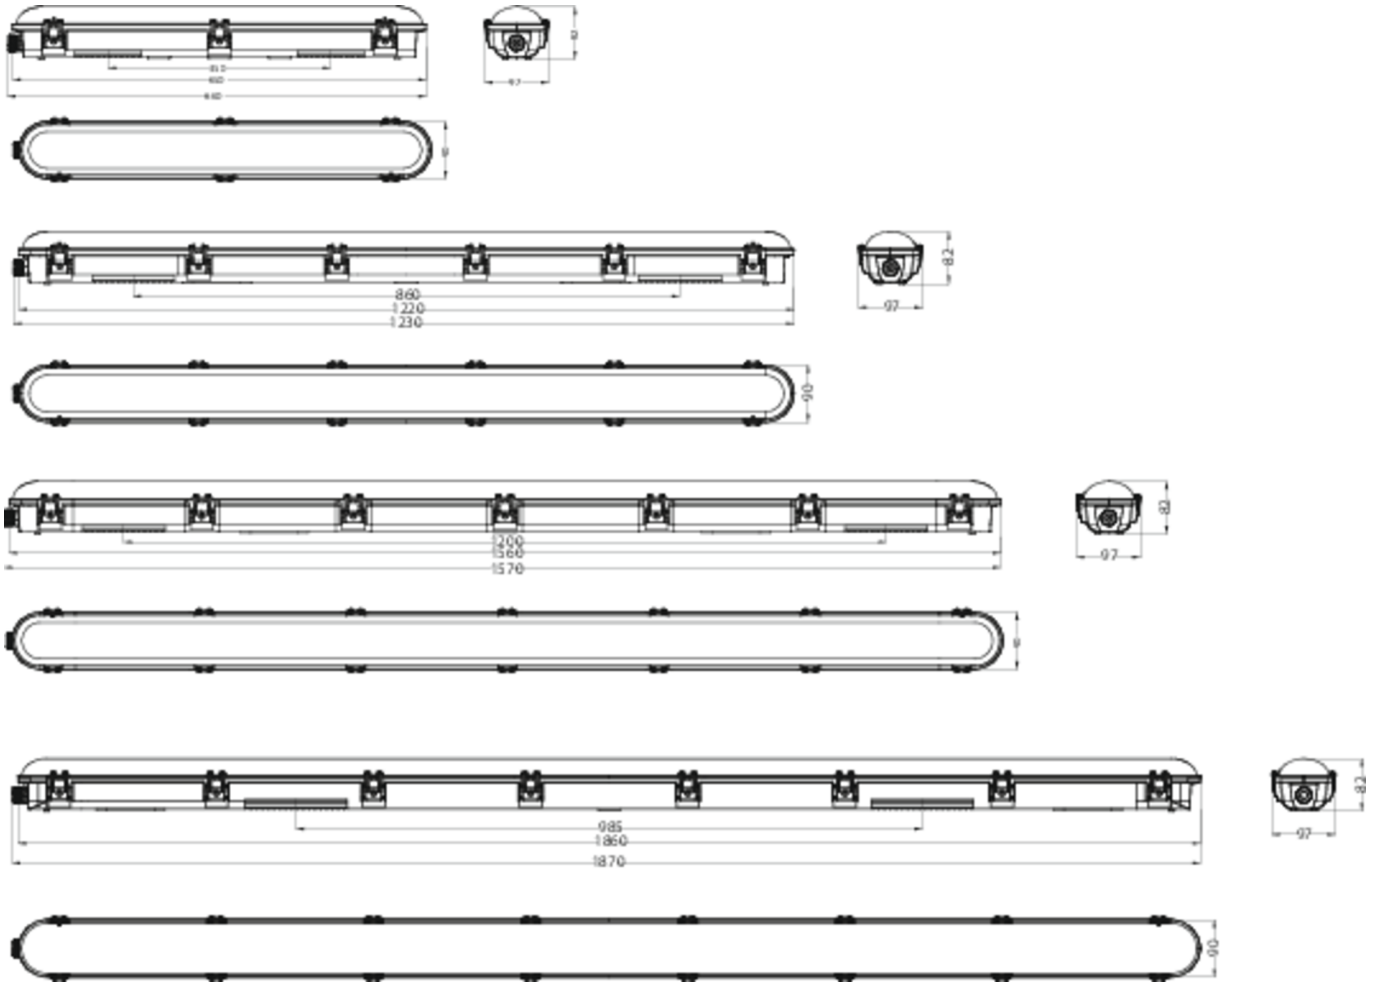

stand: 21.06.2024 - Det tas forbehold om tekniske endringer og feil.