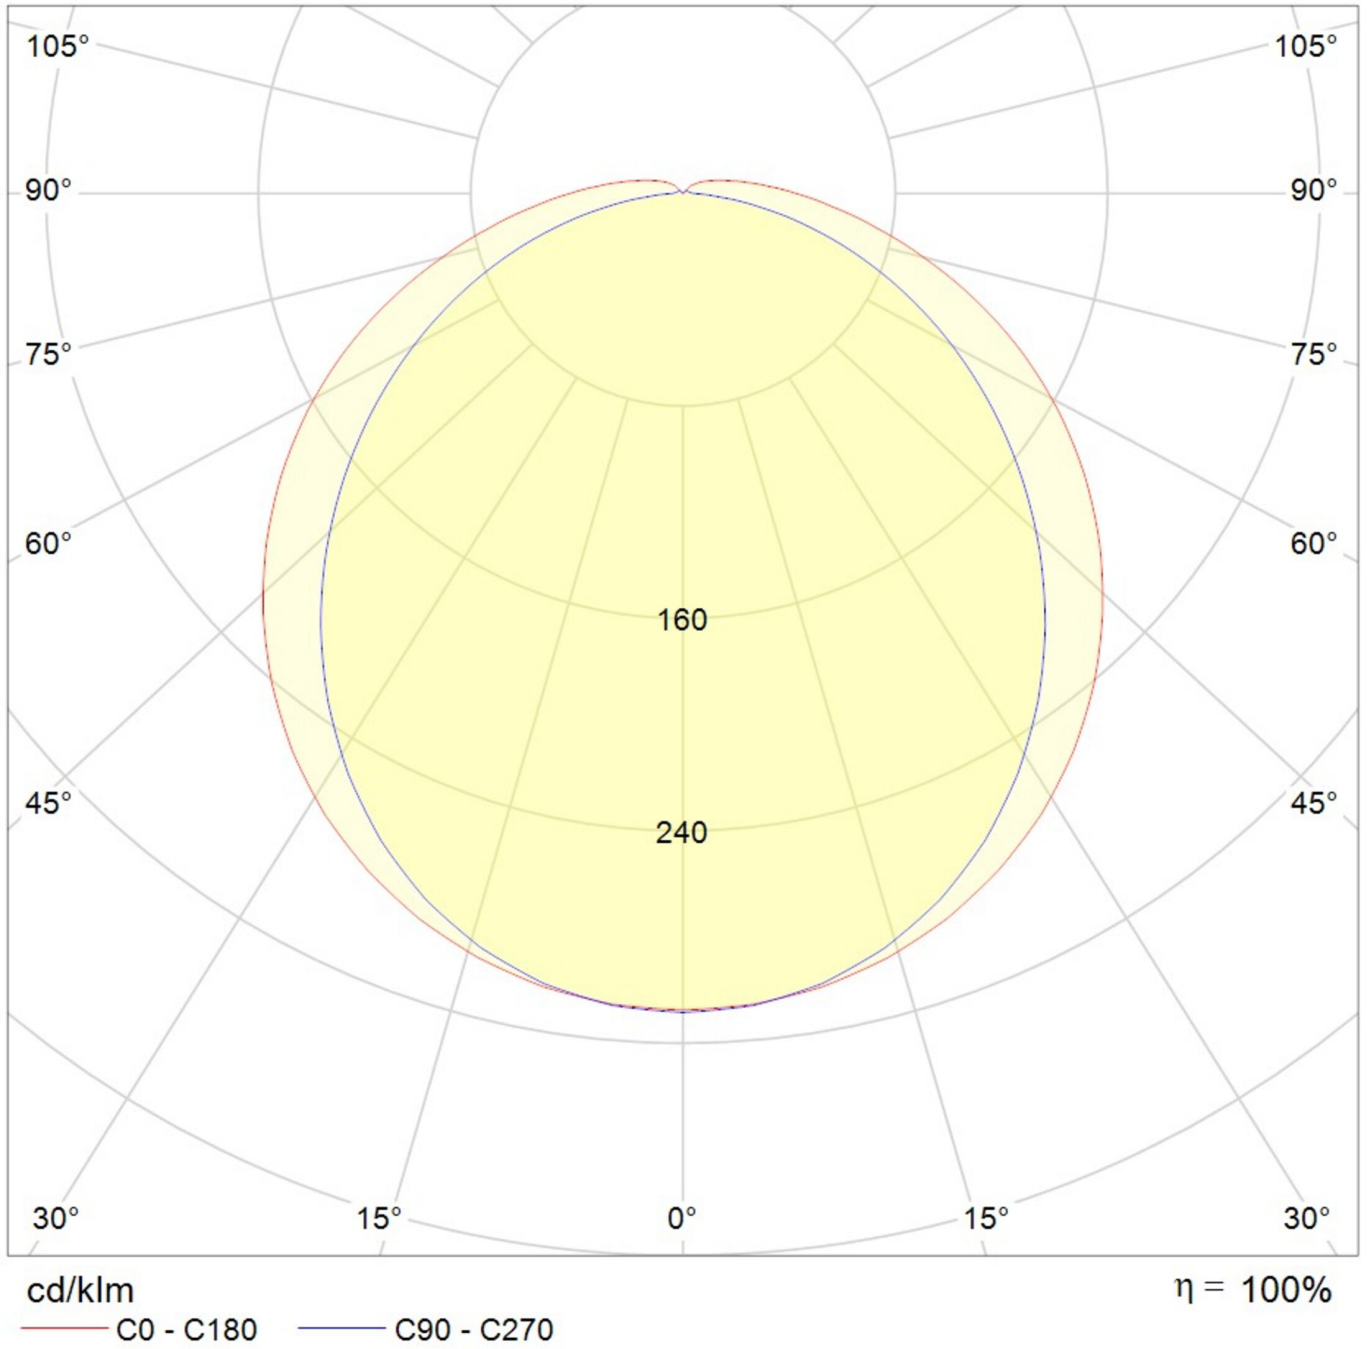

Art.-Nr: YTUVA-LAND-3601
Luminaire vasque LED 1560 mm, 54 W, 4000 K
wall / ceiling construction, 1560x97x82mm,

bloc d'alimentation et module Casambi ASD incl.

Plus d'informations

DONNÉES TECHNIQUES

Dimensions	
Dimensions du produit Longueur	1560 mm
Dimensions du produit Largeur	97 mm
Dimensions du produit Hauteur	82 mm
Produktgewicht	2.2 kg
Dimensions de l'emballage	
Dimensions de l'emballage Longueur	1585 mm
Dimensions de l'emballage Largeur	100 mm
Dimensions de l'emballage Hauteur	90 mm
Poids avec emballage	2.3 kg
Matériel du bôitier	
Matériel du bôitier	Polycarbonate
Certification	
Certification	RoHS, CE
Classe de protection	1
Type de protection (IP)	IP65
Niveau de résistance aux chocs (IK)	8
Test du fil incandescent	850 °C
Connexion électrique	
Section de raccordement	1.5 mm ²
Type de gradation	DALI
Performance du système	36 W
Fréquence d'entrée AC	220-240V / 50-60Hz V
Courant de démarrage	30 A

Facteur de puissance	0.95 PF
Alimentation	
Nombre de blocs d'alimentation sur LS B10A	9 Stk.
Nombre de blocs d'alimentation sur LS B16A	16 Stk.
Nombre de blocs d'alimentation en LS C10A	15 Stk.
Nombre de blocs d'alimentation en LS C16A	27 Stk.
Adapté pour DC	Oui
Design électrique	avec appareillage interne, Dimmable
Données techniques d'éclairage	
Source de lumière	LED
Flux lumineux nominal	4500 lm
Indice de rendu des couleurs	> 80 Ra
Tolérance de couleur	2
Angle de rayonnement	120 °
Température de couleur	4000 K
Couleur de la lumière	840
UGR	24
Durée de vie	50000 h, L80
Efficacité lumineuse	125 lm/w
Températures	
Température ambiante (Min)	-20 °C
Température ambiante (Max)	40 °C
Type d'installation	
Type d'installation	Montage encastré

TEXT.LICHTVERTEILUNG

stand: 21.06.2024 - Sous réserve de modifications techniques et d'erreurs.