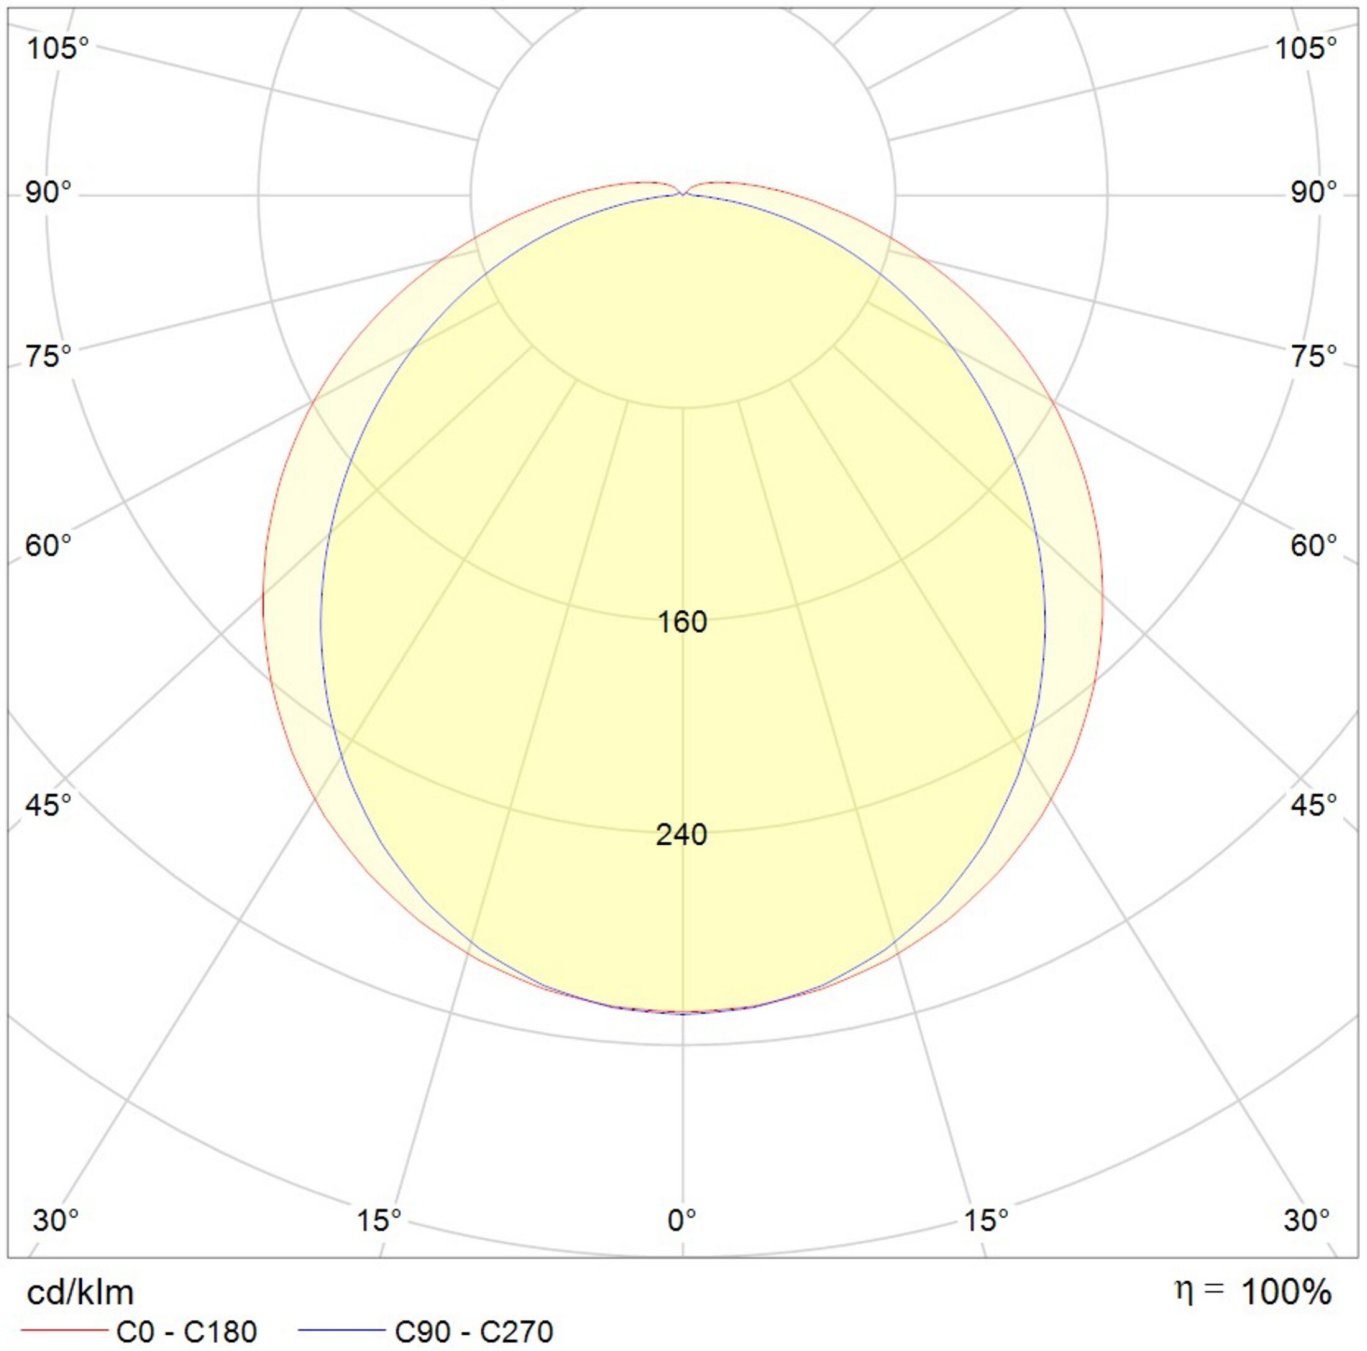

Art.-Nr: YTUVA-LAND-3601
LED Wannenleuchte "VASCA"
Wand-/ Deckenaufbau, 1560x97x82mm, 36W,

LED-Wannenleuchte, Serie VASCA, IP65, IK08. Gehäuse aus Polycarbonat. Prismatischer Diffusor aus PC, UV-resistent. Befestigung des Diffusors mit Edelstahlclipsen. LED Platine einzeln austauschbar. Betriebsgerät, schaltbar oder DALI dimmbar eingebaut. Durchgangsverdrahtung vorhanden. Ausführung mit Casambi Bluetooth Steuerung verfügbar. DC tauglich.

Mehr Informationen

TECHNISCHE DATEN

Abmessungen	
Produktmaße Länge	1560 mm
Produktmaße Breite	97 mm
Produktmaße Höhe	82 mm
Produktgewicht	2.2 kg
Verpackungsmaße	
Verpackungsmaße Länge	1585 mm
Verpackungsmaße Breite	100 mm
Verpackungsmaße Höhe	90 mm
Gewicht inkl. Verpackung	2.3 kg
Gehäusematerial	
Gehäusematerial	Polycarbonat
Zertifizierung	
Zertifizierung	RoHS, CE
Schutzklasse	1
Schutzart (IP)	IP65
Stoßfestigkeitsgrad (IK)	8
Glühdrahtprüfung	850 °C
Elektrischer Anschluss	
Anschlussquerschnitt	1.5 mm ²
Dimmungsart	DALI

Systemleistung	36 W
Eingangsspannung AC	220-240V / 50-60Hz V
Einschaltstrom	30 A
Leistungsfaktor	0.95 PF
Stromversorgung	
Anzahl Netzteile an LS B10A	9 Stk.
Anzahl Netzteile an LS B16A	16 Stk.
Anzahl Netzteile an LS C10A	15 Stk.
Anzahl Netzteile an LS C16A	27 Stk.
DC-Tauglichkeit	Ja
Elektrische Ausführung	mit internem Betriebsgerät, Dimmbar
Lighttechnische Daten	
Lichtquelle	LED
Bemessungslichtstrom	4500 lm
Farbwiedergabeindex	> 80 Ra
Farbtoleranz	2
Abstrahlwinkel	120 °
Farbtemperatur	4000 K
Lichtfarbe	840
UGR	24
Lebensdauer	50000 h, L80
Lichtausbeute	125 lm/w
Temperaturen	
Umgebungstemperatur (Min)	-20 °C
Umgebungstemperatur (Max)	40 °C
Montageart	
Montageart	Deckenaufbau

TEXT.LICHTVERTEILUNG

stand: 21.06.2024 - Technische Änderungen und Irrtümer vorbehalten.