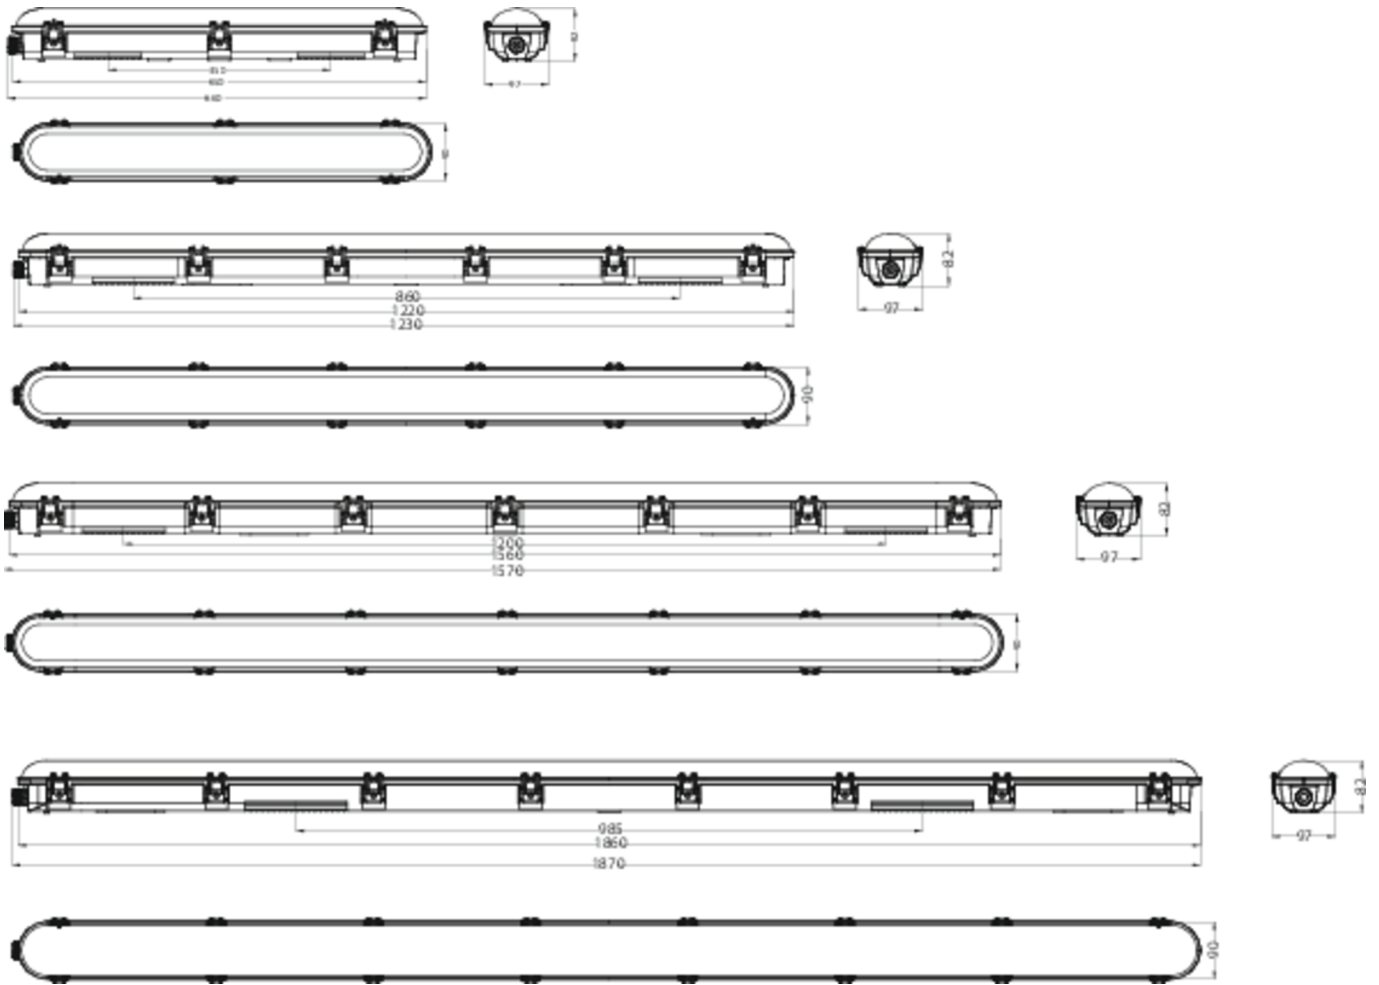

stand: 21.06.2024 - Det tas forbehold om tekniske endringer og feil.