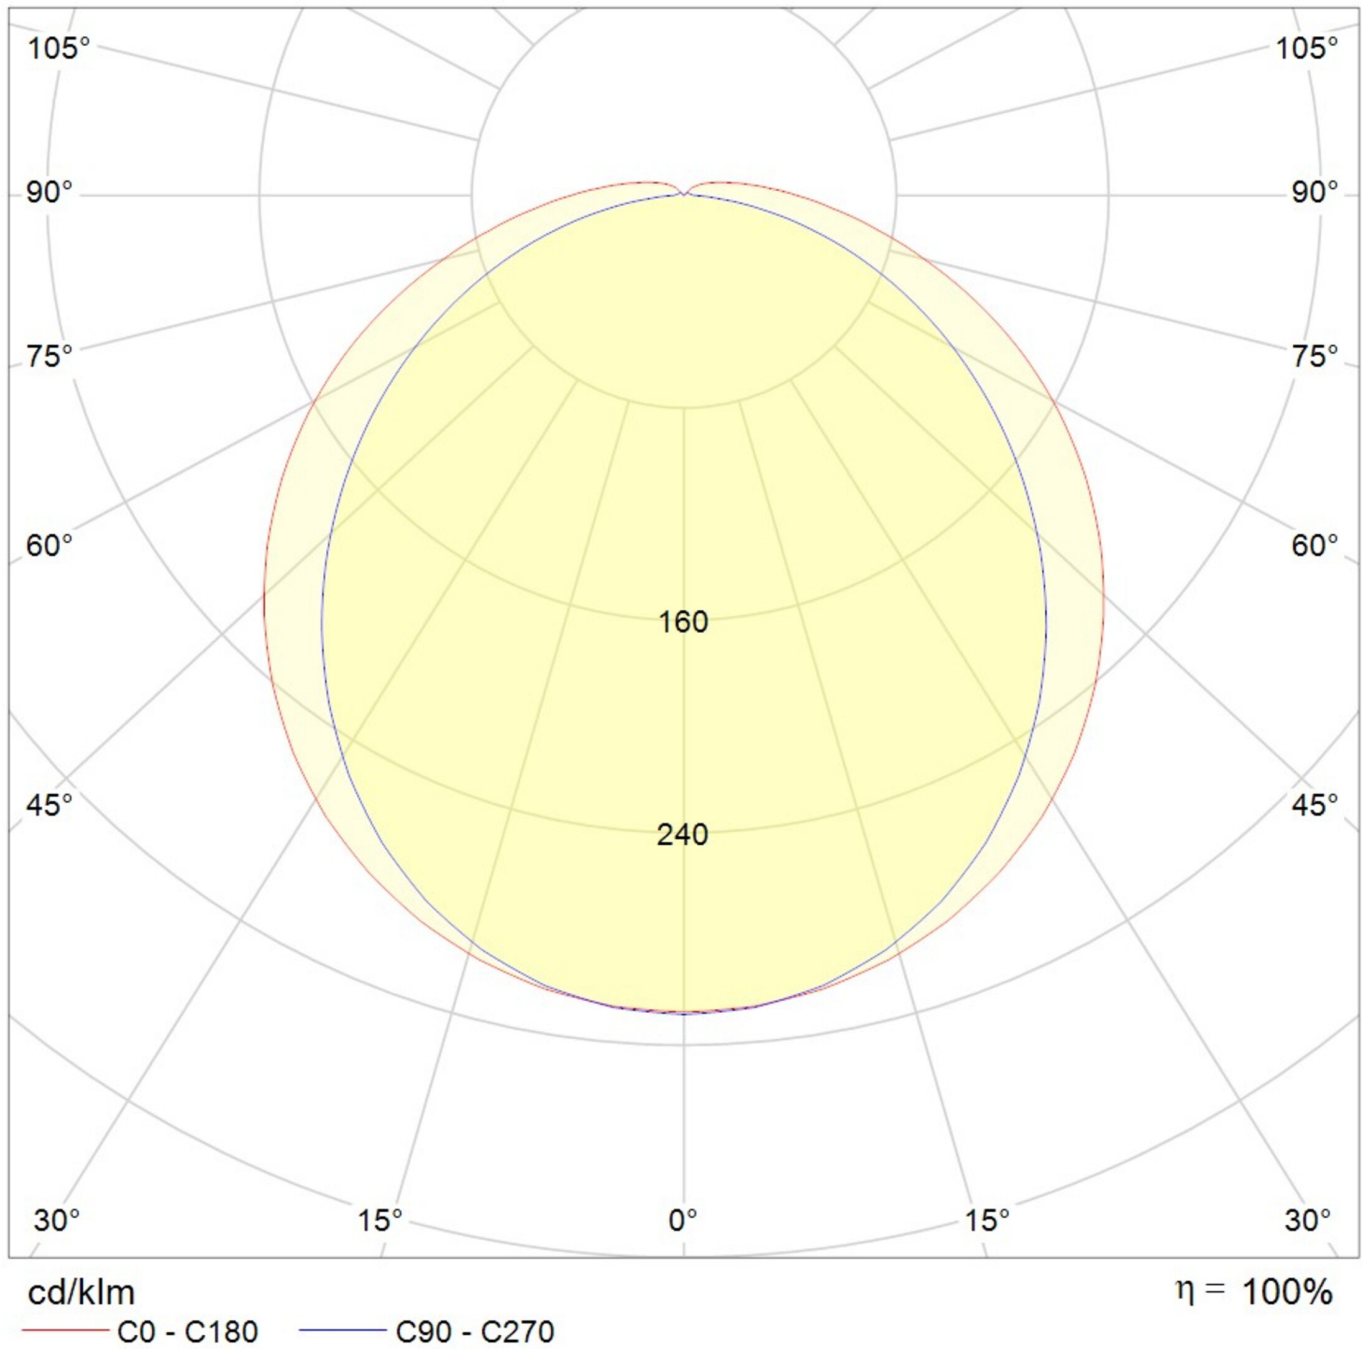

Art.-Nr: YTUVA-LAND-2001
Luminaire vasque LED 1220 mm, 36 W, 4000 K
wall / ceiling construction, 1220x97x82mm,

bloc d'alimentation et module Casambi ASD incl.

Plus d'informations

DONNÉES TECHNIQUES

Dimensions	
Dimensions du produit Longueur	1220 mm
Dimensions du produit Largeur	97 mm
Dimensions du produit Hauteur	82 mm
Produktgewicht	1.8 kg
Dimensions de l'emballage	
Dimensions de l'emballage Longueur	1240 mm
Dimensions de l'emballage Largeur	104 mm
Dimensions de l'emballage Hauteur	87 mm
Poids avec emballage	2.2 kg
Matériel du bôitier	
Matériel du bôitier	Polycarbonate
Certification	
Certification	CE, RoHS, EMC
Classe de protection	1
Type de protection (IP)	IP65
Niveau de résistance aux chocs (IK)	8
Test du fil incandescent	850 °C
Connexion électrique	
Section de raccordement	1.5 mm ²
Performance du système	36 W
Fréquence d'entrée AC	220-240V / 50-60Hz V
Courant de démarrage	25 A
Facteur de puissance	0.95 PF
Alimentation	

Nombre de blocs d'alimentation sur LS B10A	16 Stk.
Nombre de blocs d'alimentation sur LS B16A	27 Stk.
Nombre de blocs d'alimentation en LS C10A	27 Stk.
Nombre de blocs d'alimentation en LS C16A	45 Stk.
Adapté pour DC	Oui
Design électrique	avec appareillage interne, Commutable
Données techniques d'éclairage	
Source de lumière	LED
Flux lumineux nominal	4500 lm
Indice de rendu des couleurs	> 80 Ra
Tolérance de couleur	2
Angle de rayonnement	120 °
Température de couleur	4000 K
Couleur de la lumière	8400
UGR	24
Durée de vie	50000 h, L80
Températures	
Température ambiante (Min)	-20 °C
Température ambiante (Max)	40 °C
Type d'installation	
Type d'installation	Montage encastré, Montage mural

TEXT.LICHTVERTEILUNG

stand: 21.06.2024 - Sous réserve de modifications techniques et d'erreurs.