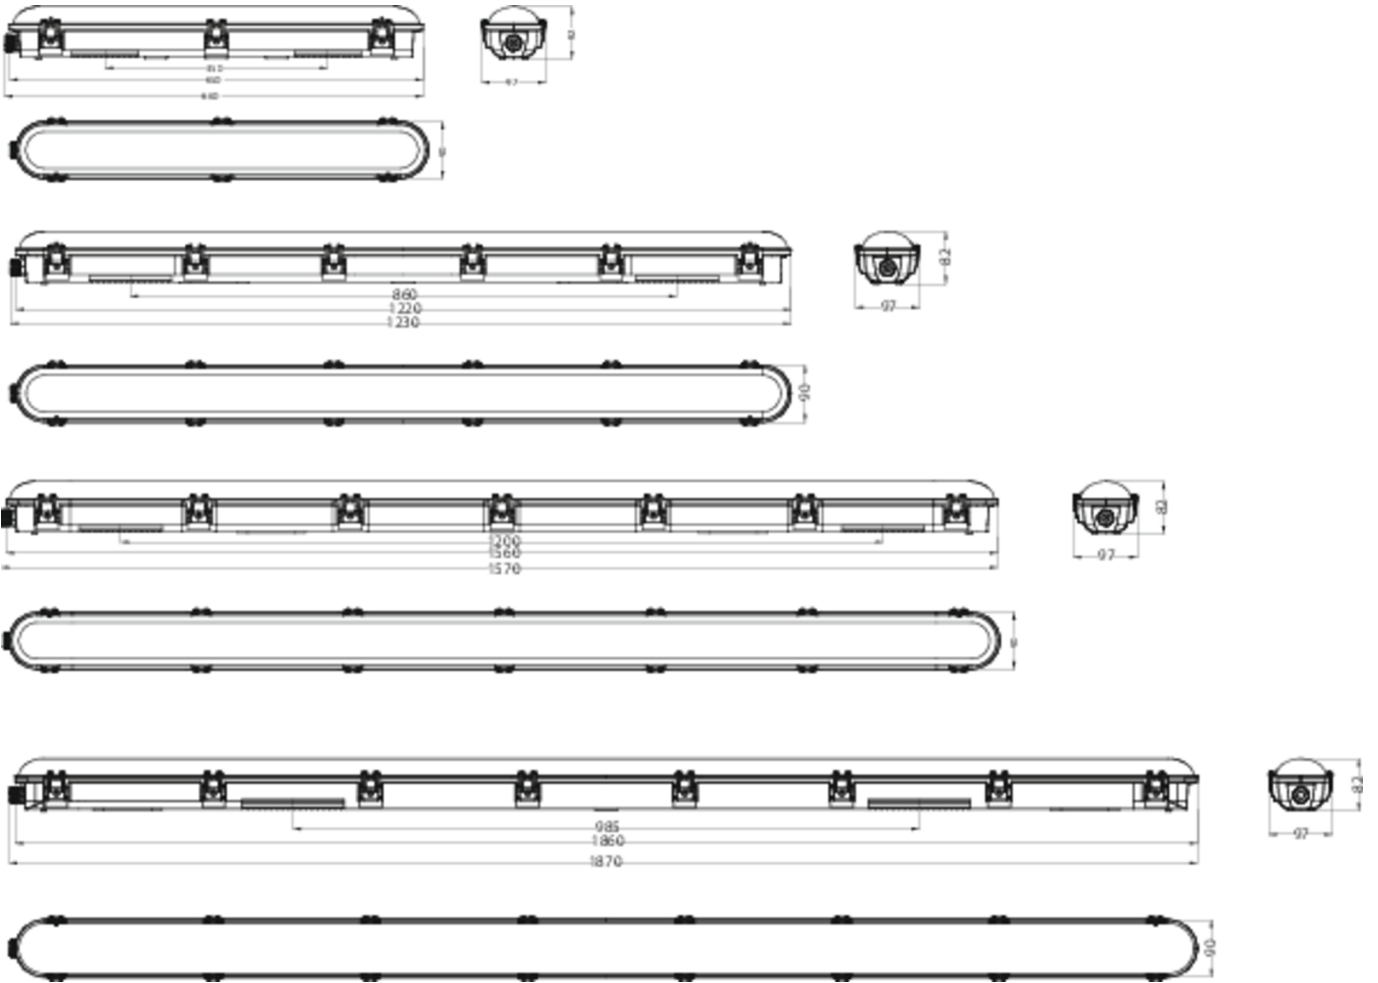

stand: 21.06.2024 - Technische Änderungen und Irrtümer vorbehalten.