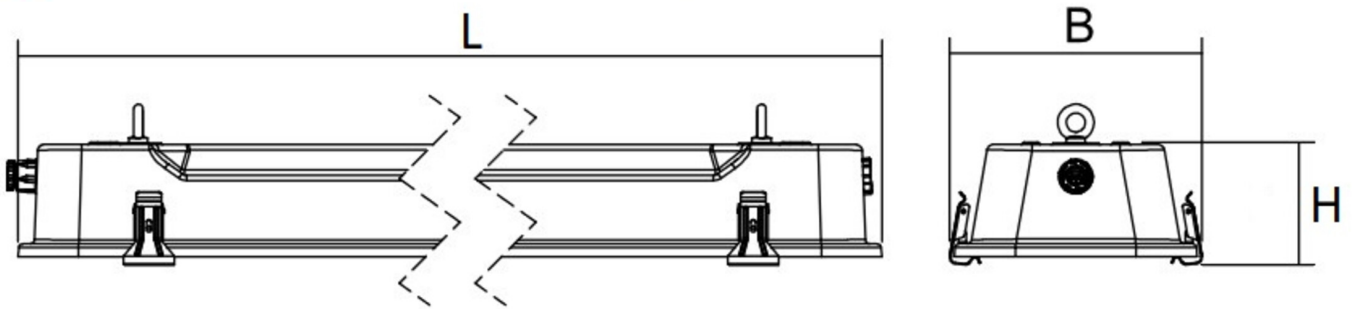

stand: 21.06.2024 - Det tas forbehold om tekniske endringer og feil.