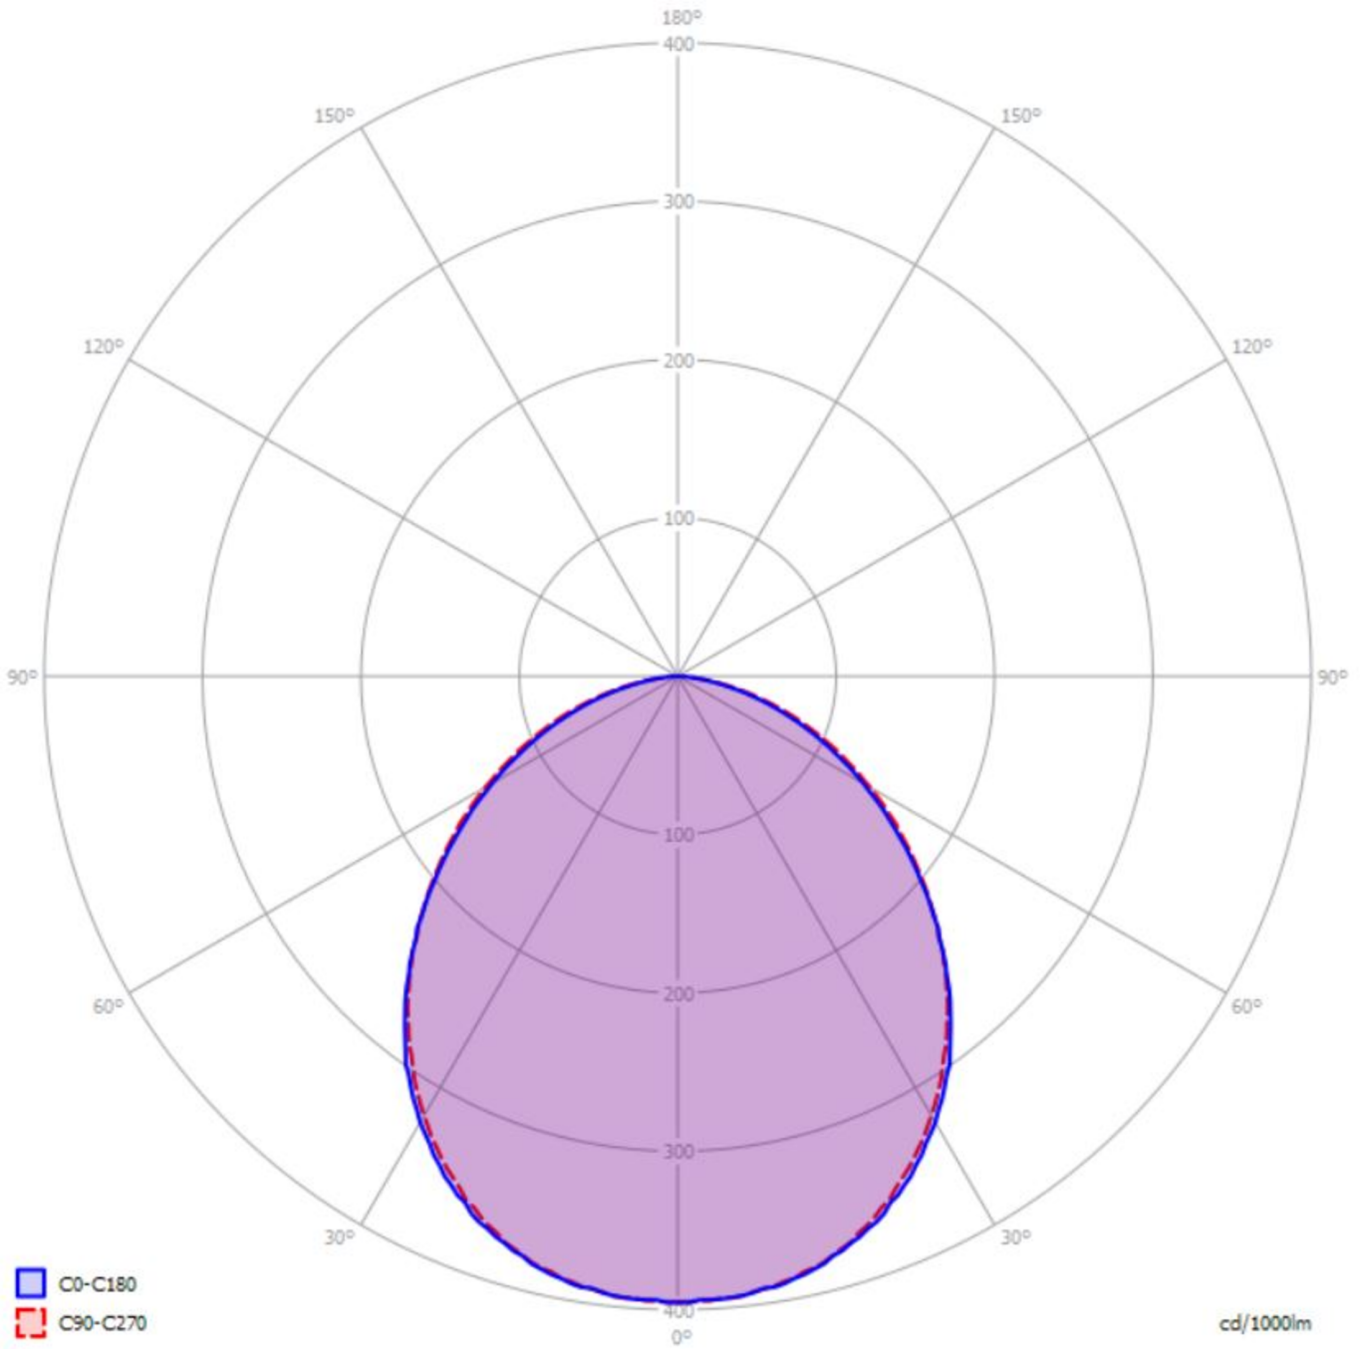

stand: 21.06.2024 - Det tas forbehold om tekniske endringer og feil.