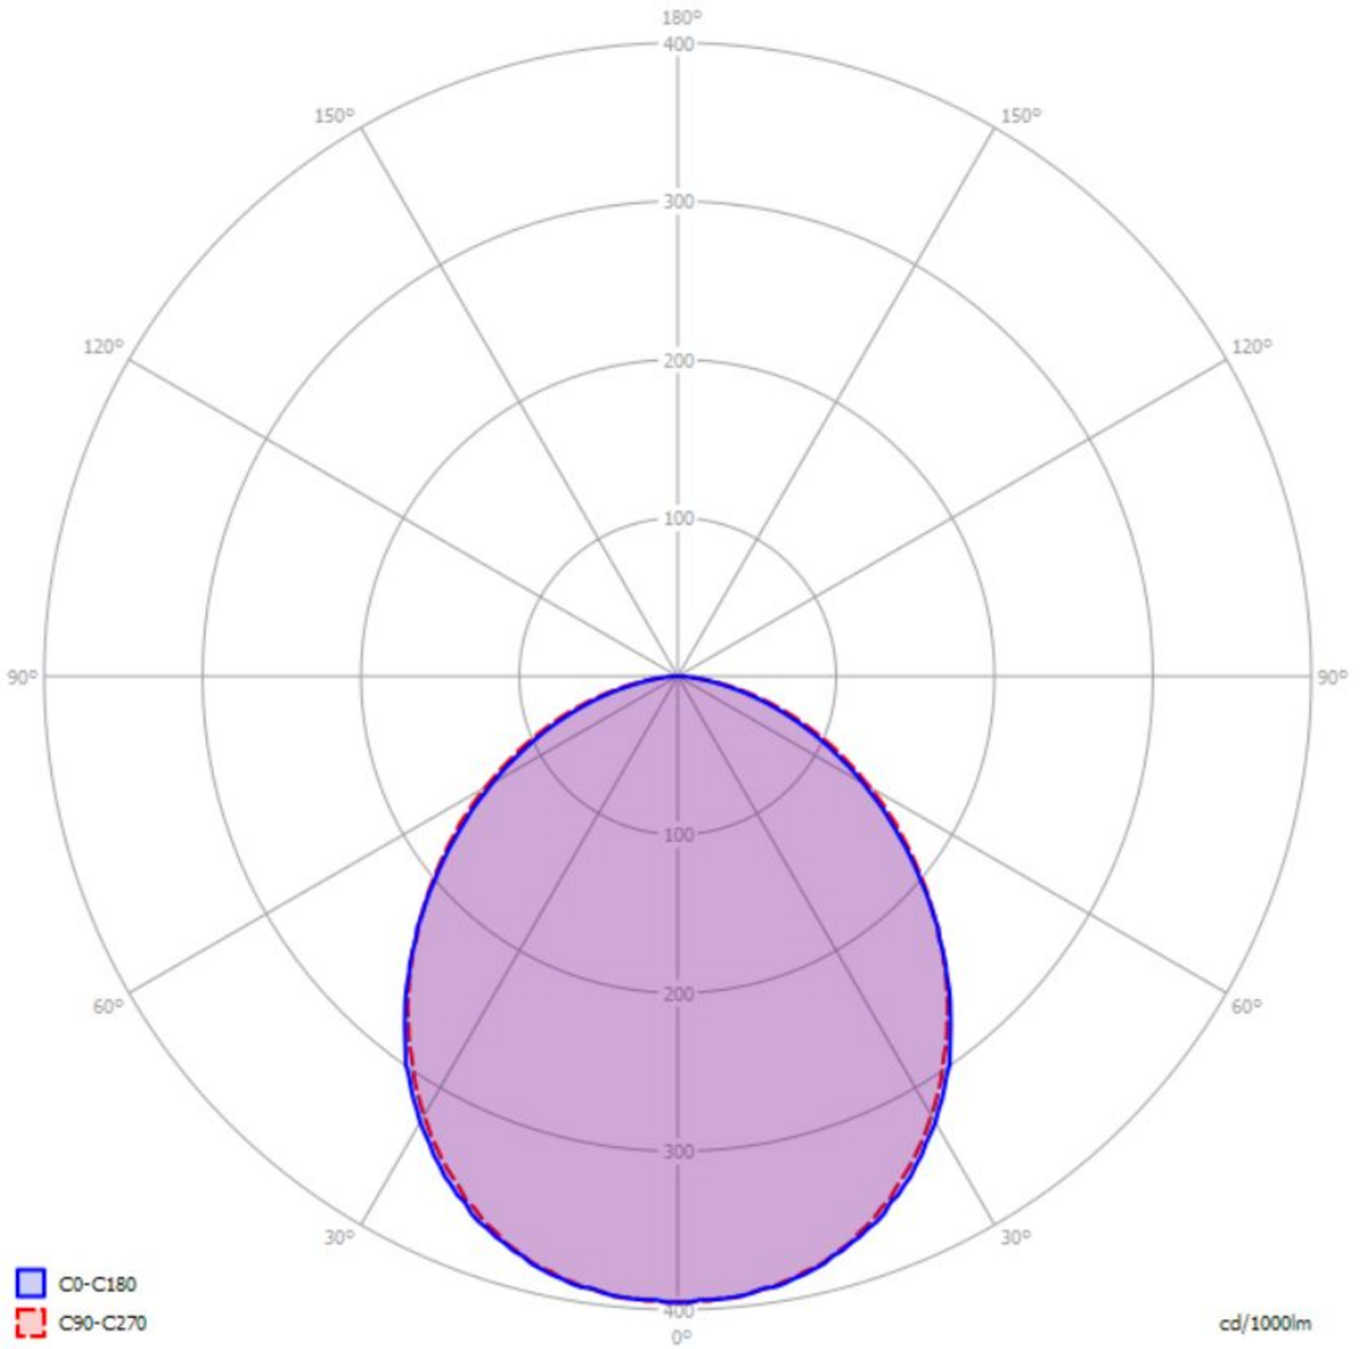

Art.-Nr: YTULU-LANS-7001
LED moisture-proof luminaire "LUKA", w-/c-
surface mounting, 1305x192x90mm, 70W,

LED moisture-proof luminaire, LUKA series, IP66. Resistant to ammonia and oil. Housing made from steel plate. Diffuser made from safety glass. Feed-through wiring present. Power supply, can be switched or dimmed (DALI dimmer), integrated. DC compatibility and NANO protection on request. Suitable for use in the food industry. Area of application: car washes, chemical industry, kitchens etc.

Mer informasjon

TEKNISKE DATA

Dimensjoner	
Produktdimensjoner lengde	1305 mm
Produktdimensjoner bredde	192 mm
Produktmål høyde	90 mm
Produktvekt	6.3 kg
Emballasjedimensjoner	
Emballasjedimensjoner lengde	1360 mm
Emballasjemål bredde	250 mm
Emballasjemål høyde	150 mm
Vekt inkludert emballasje	7.3 kg
Farge	
Farge	Hvit
Koffertmateriale	
Koffertmateriale	stålplate
Sertifisering	
Sertifisering	CE
beskyttelses klasse	1
IP-beskyttelse)	IP66
Elektrisk forbindelse	
Tilkoblingstverrsnitt	2.5 mm ²
Systemytelse	70 W
Inngangsspenning AC	220-240V / 50-60Hz V

Startstrøm	29 A
Maktfaktor	0.9 PF
Innkoblingstid	143 µs
Strømforsyning	
Antall strømforsyninger på LS C16A	42 Stk.
DC-egnethet	Ja
Elektrisk versjon	med intern driftsenhet, Byttbar
Lystekniske data	
lyskilde	LED
Nominell lysstrøm	7900 lm
Fargegjengivelsesindeks	> 80 Ra
Fargetoleranse	3
Strålevinkel	60 °
fargetemperatur	4000 K
lys farge	840
UGR	21.5
levetid	70000 h, L80
lyseffekt	113 lm/w
temperaturer	
Omgivelsestemperatur (min)	-20 °C
Omgivelsestemperatur (maks.)	+45 °C
Monteringstype	
Monteringstype	Takkonstruksjon

TEXT.LICHTVERTEILUNG

- C0-C180
- C90-C270

stand: 21.06.2024 - Det tas forbehold om tekniske endringer og feil.