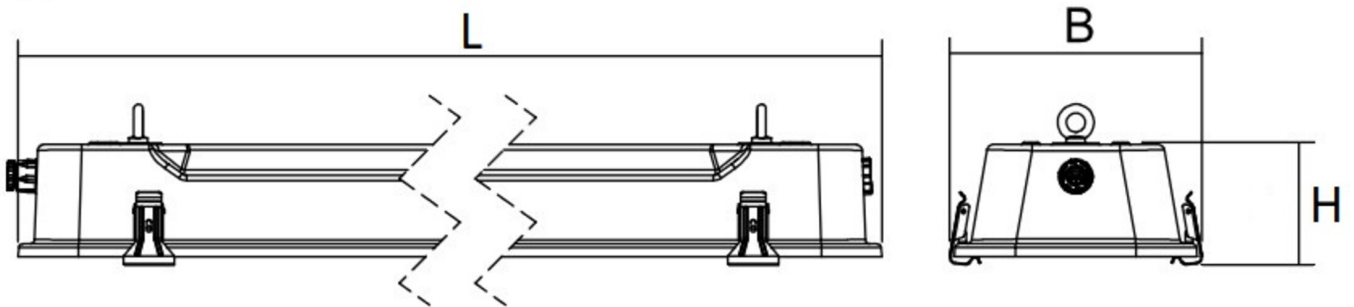

stand: 21.06.2024 - Det tas forbehold om tekniske endringer og feil.