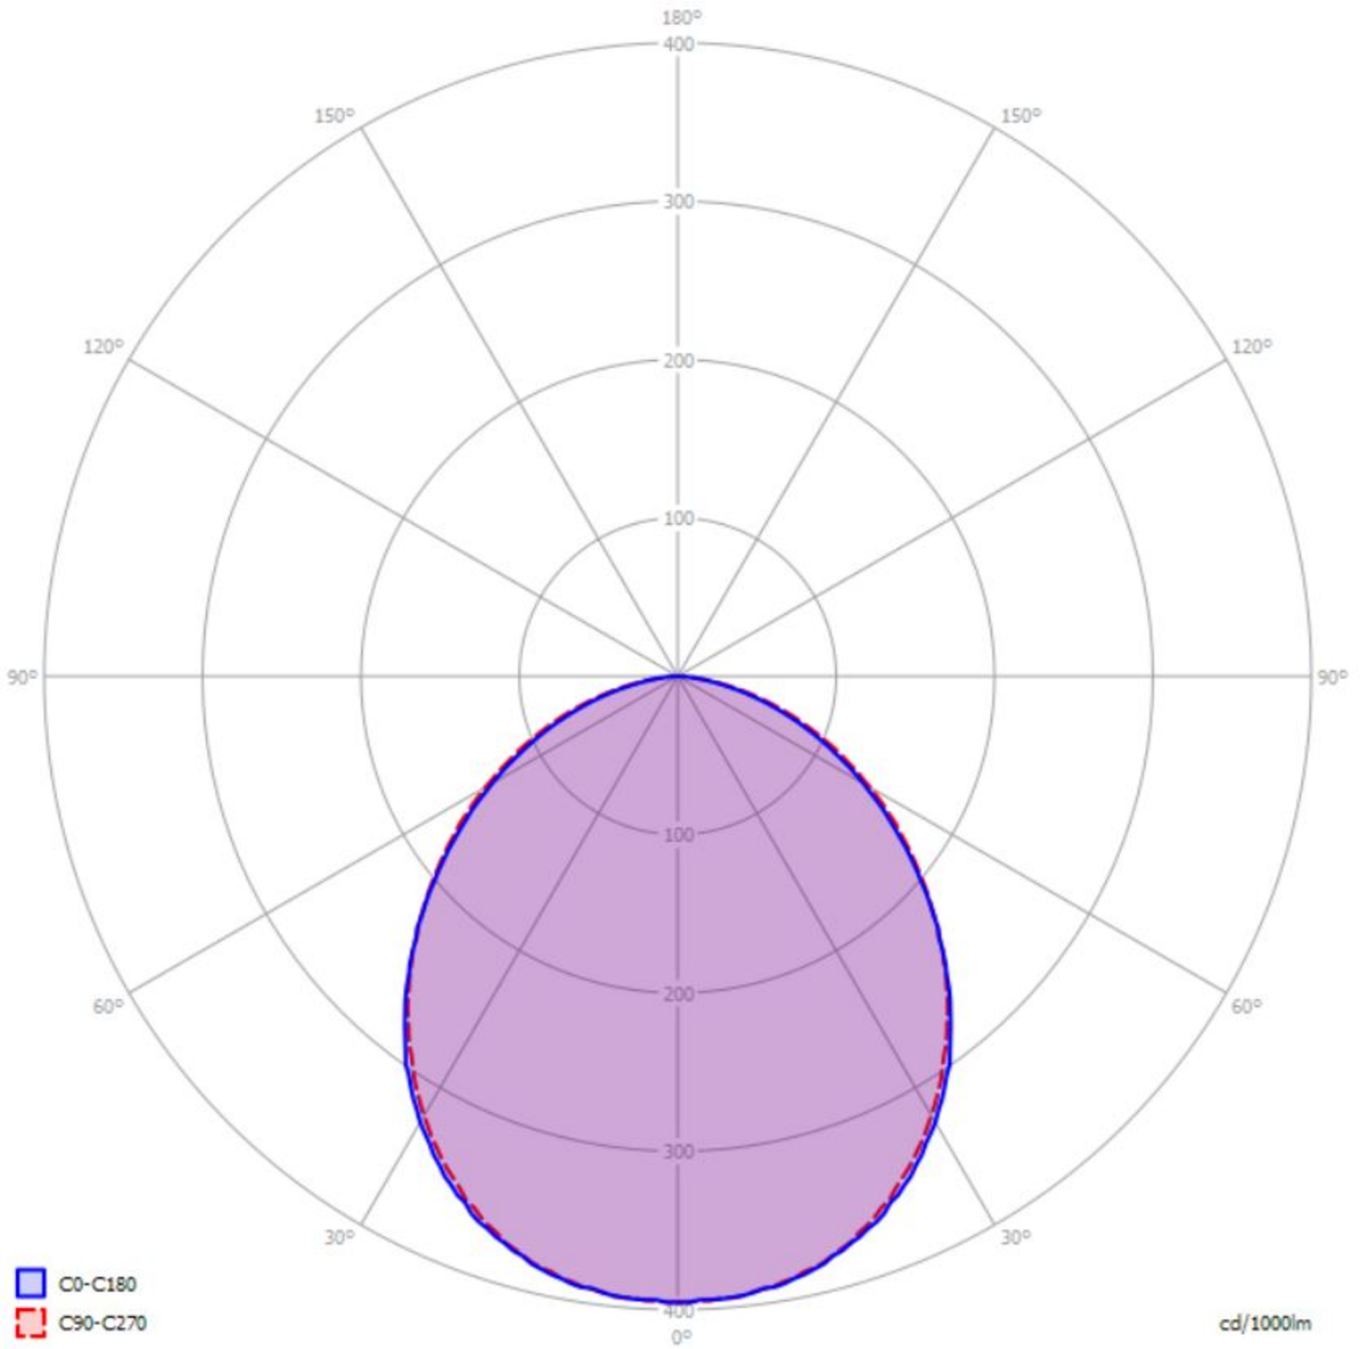

Art.-Nr: YTULU-LANS-3501
LED moisture-proof luminaire "LUKA", w-/c-
surface mounting, 1305x192x90mm, 35W,

LED moisture-proof luminaire, LUKA series, IP66. Resistant to ammonia and oil. Housing made from steel plate. Diffuser made from safety glass. Feed-through wiring present. Power supply, can be switched or dimmed (DALI dimmer), integrated. DC compatibility and NANO protection on request. Suitable for use in the food industry. Area of application: car washes, chemical industry, kitchens etc.

Mer informasjon

TEKNISKE DATA

Dimensjoner	
Produktdimensjoner lengde	1305 mm
Produktdimensjoner bredde	192 mm
Produktmål høyde	90 mm
Produktvekt	6.8 kg
Emballasjedimensjoner	
Emballasjedimensjoner lengde	1360 mm
Emballasjemål bredde	250 mm
Emballasjemål høyde	150 mm
Vekt inkludert emballasje	7.5 kg
Farge	
Farge	Hvit
Koffertmateriale	
Koffertmateriale	stålplate
Sertifisering	
Sertifisering	CE
beskyttelses klasse	1
IP-beskyttelse)	IP66
Elektrisk forbindelse	
Tilkoblingstverrsnitt	2.5 mm ²
Systemytelse	35 W
Inngangsspenning AC	220-240V / 50-60Hz V

Startstrøm	29 A
Maktfaktor	0.9 PF
Innkoblingstid	143 µs
Strømforsyning	
Antall strømforsyninger på LS C16A	42 Stk.
DC-egnethet	Ja
Elektrisk versjon	med intern driftsenhet, Byttbar
Lystekniske data	
lyskilde	LED
Nominell lysstrøm	3950 lm
Fargegjengivelsesindeks	> 80 Ra
Fargetoleranse	3
Strålevinkel	60 °
fargetemperatur	4000 K
lys farge	840
UGR	21.5
levetid	70000 h, L80
lyseffekt	113 lm/w
temperaturer	
Omgivelsestemperatur (min)	-20 °C
Omgivelsestemperatur (maks.)	+60 °C
Monteringstype	
Monteringstype	Takkonstruksjon

TEXT.LICHTVERTEILUNG

- C0-C180
- C90-C270

stand: 21.06.2024 - Det tas forbehold om tekniske endringer og feil.