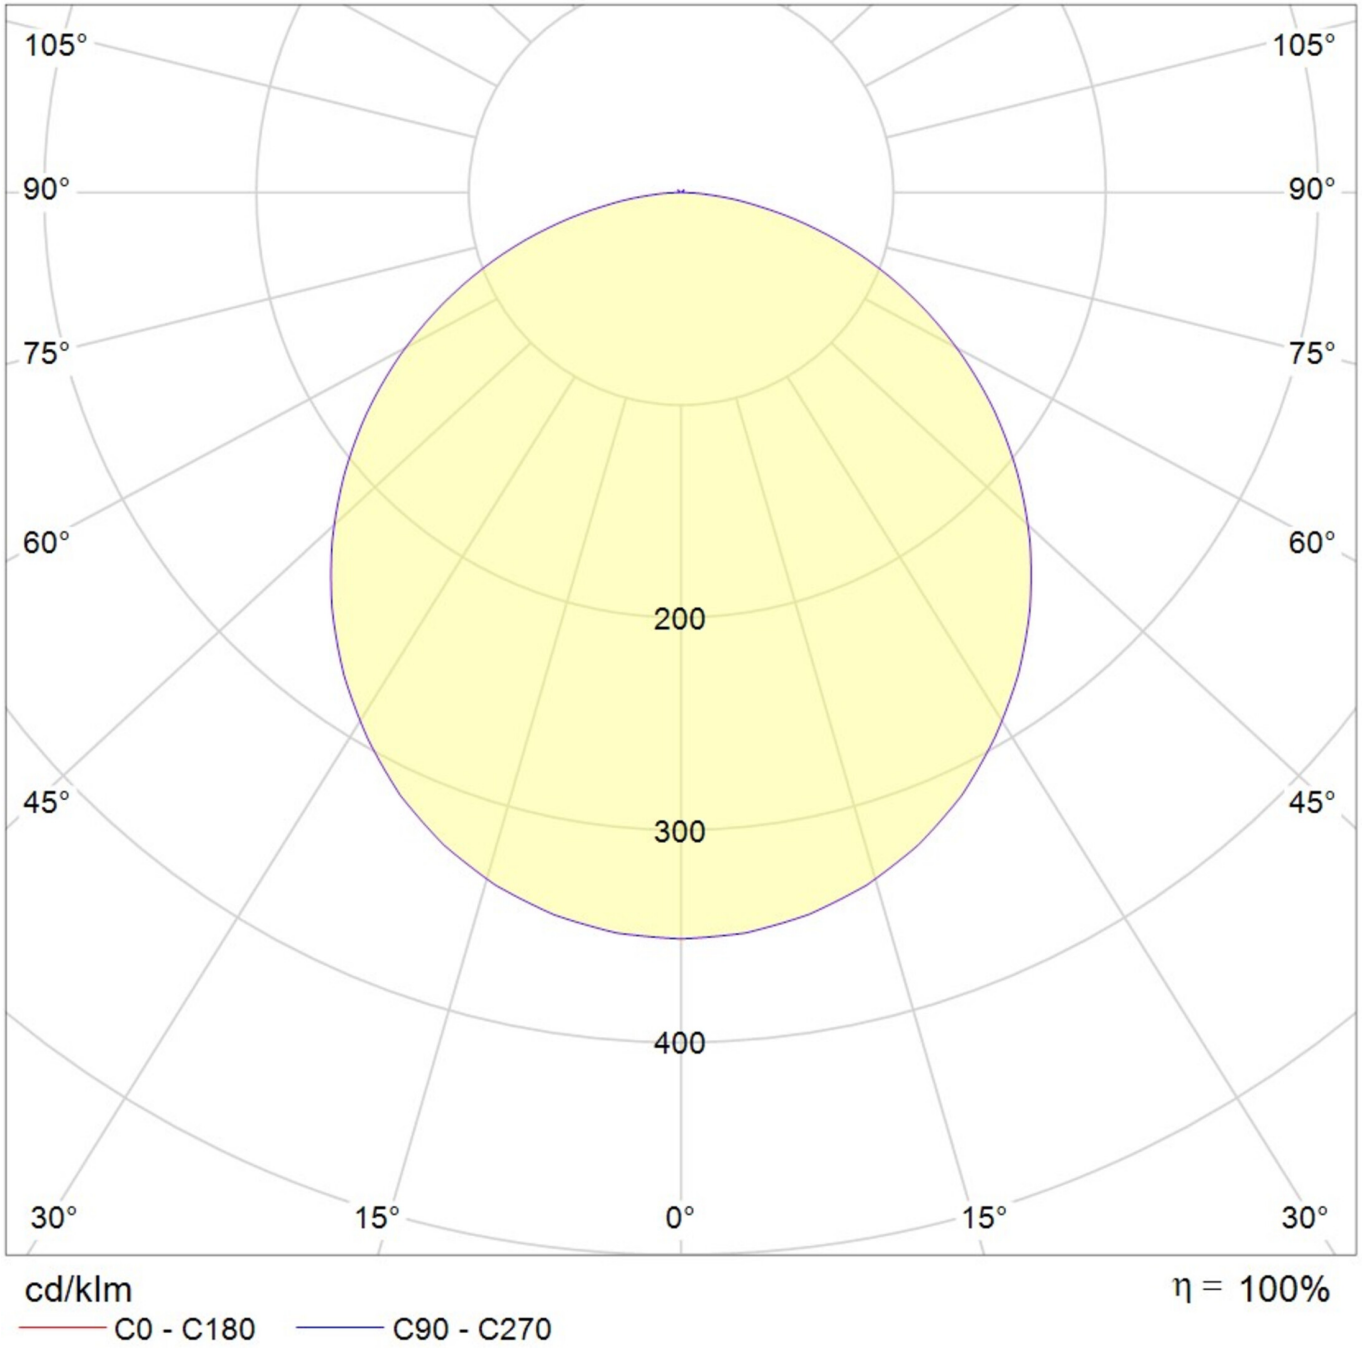

TEXT.LICHTVERTEILUNG

stand: 21.06.2024 - Det tas forbehold om tekniske endringer og feil.