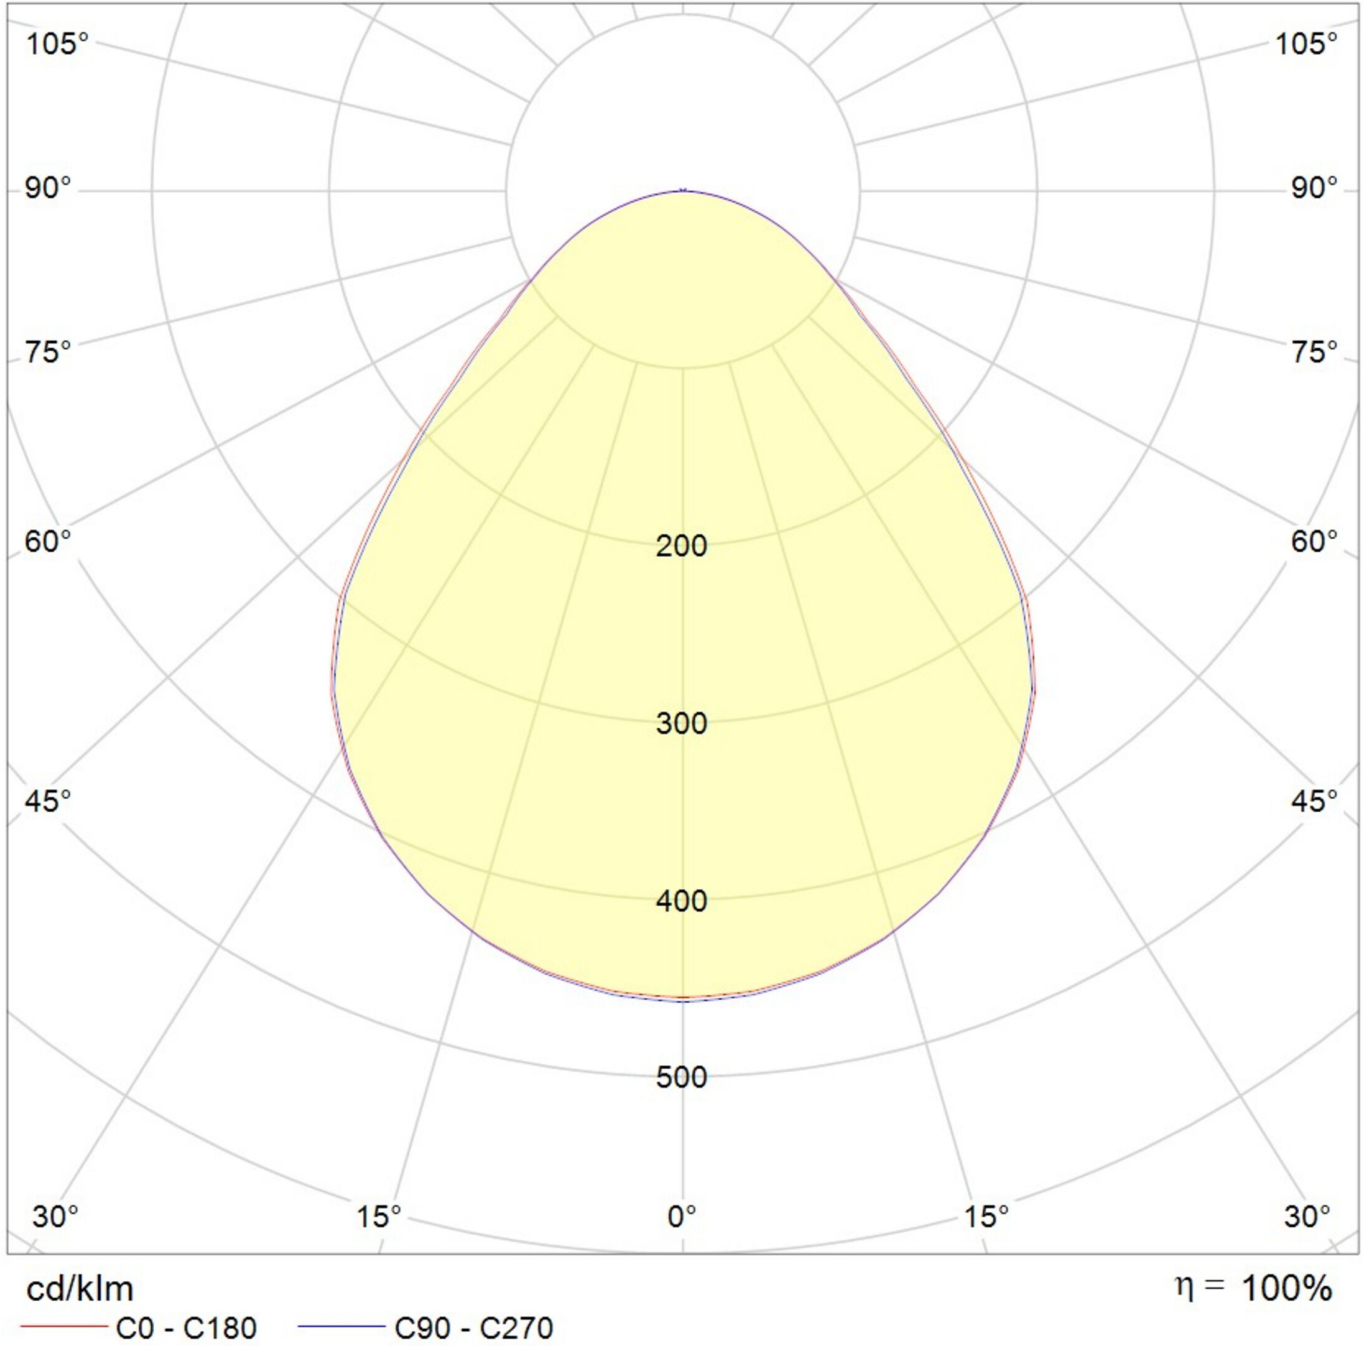

TEXT.LICHTVERTEILUNG

stand: 21.06.2024 - Det tas forbehold om tekniske endringer og feil.