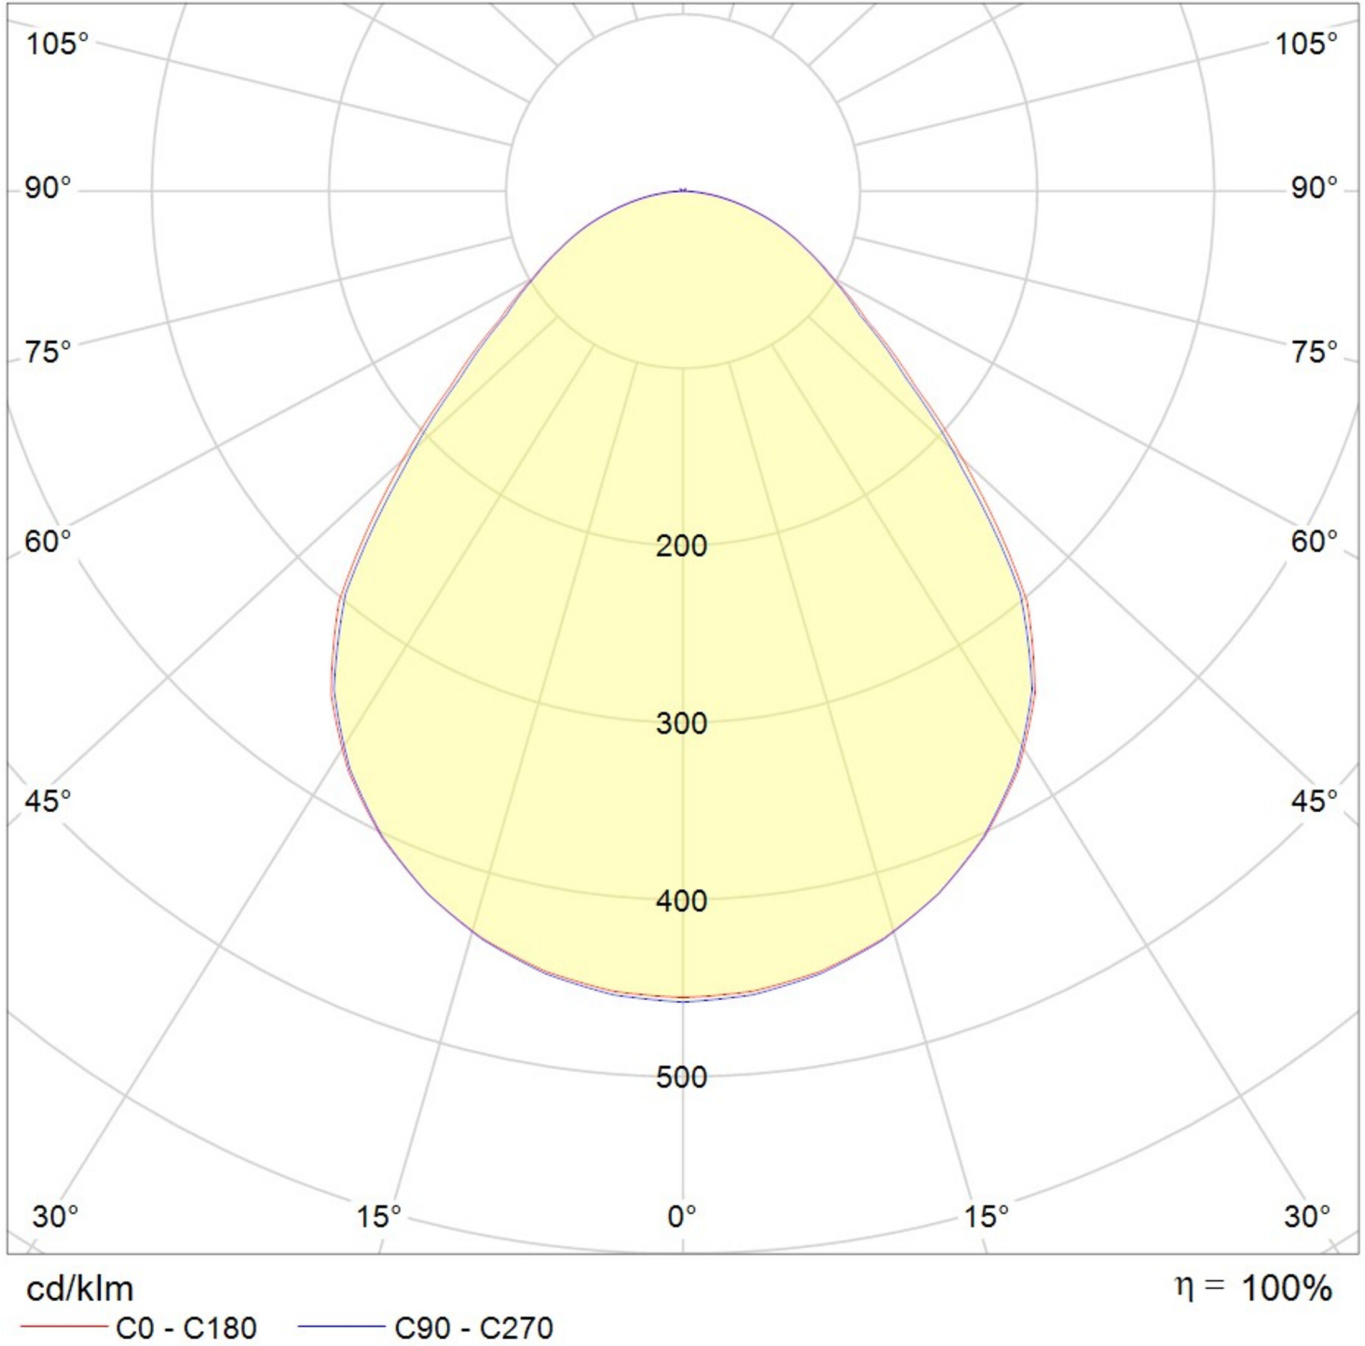

Art.-Nr: YPAED-QEND-3801-U
LED Rahmenpanel "EDGE"
Einlegeleuchte, quadratisch, 615x615x15mm,

LED-Einlegeleuchte, Rahmenpanel, Serie EDGE, für Deckenmodul 625mm. Flache Bauform. Aluminium Rahmen, weiß, pulverbeschichtet. Diffusor aus Kunststoff (PMMA), opal, vergilbungsfrei. Netzteil, schaltbar oder DALI/TRIAC dimmbar, extern. UGR < 19 und Bildschirmgerecht gemäß EN 12464-1. Ausführung mit Casambi Bluetooth Steuerung verfügbar.

Mehr Informationen

TECHNISCHE DATEN

Abmessungen	
Produktmaße Länge	615 mm
Produktmaße Breite	615 mm
Produktmaße Höhe	15 mm
Produktgewicht	0.46 kg
Verpackungsmaße	
Verpackungsmaße Länge	640 mm
Verpackungsmaße Breite	635 mm
Verpackungsmaße Höhe	30 mm
Gewicht inkl. Verpackung	0.56 kg
Farbe	
Farbe	Weiß
Gehäusematerial	
Gehäusematerial	Aluminium
Zertifizierung	
Zertifizierung	CE, RoHS
Schutzklasse	2
Schutzart (IP)	IP20
Schutzart (IP)	IP40
Elektrischer Anschluss	
Dimmungsart	DALI
Systemleistung	40 W

Eingangsspannung AC	220-240V / 50-60Hz V
Leistungsfaktor	90 PF
Stromversorgung	
DC-Tauglichkeit	Ja
Elektrische Ausführung	Dimmbar, mit externem Betriebsgerät
Lighttechnische Daten	
Lichtquelle	LED
Bemessungslichtstrom	2600 lm
Farbwiedergabeindex	> 80 Ra
Abstrahlwinkel	92/90 °
Farbtemperatur	4000 K
Lichtfarbe	840
UGR	16.6
Temperaturen	
Umgebungstemperatur (Min)	-20 °C
Umgebungstemperatur (Max)	+40 °C
Montageart	
Montageart	Deckeneinbau

TEXT.LICHTVERTEILUNG

stand: 21.06.2024 - Technische Änderungen und Irrtümer vorbehalten.