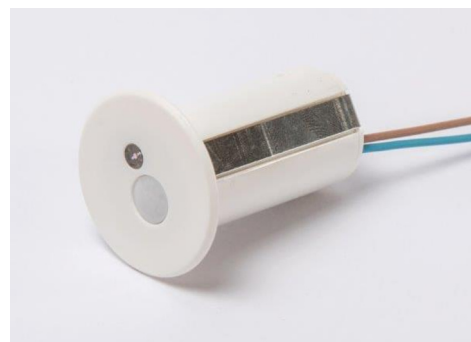

Art.-Nr: YMOBM-RE-SWISSPIR
CASAMBI®motion detector Swisspir
LIGA air, 240VAC, white, IP44

CASAMBI® motion detectors consist of integrated CASAMBI® technology and make it possible to control luminaires without wiring work. Use the CASAMBI® app to configure parameters such as brightness and automatically switching on and off at dusk or movement. This can result in savings of up to 90%. The sensors are available in various designs for ceiling mounting or recessed installation and various detection zones from 5 to 28 m.

Mer informasjon

TEKNISKE DATA

Dimensjoner	
Produktdimensjoner lengde	48 mm
Produktdimensjoner bredde	38 mm
Produktvekt	25 g
Farge	
Farge	Hvit
Koffertmateriale	
Koffertmateriale	plast
Sertifisering	
Sertifisering	CE
beskyttelses klasse	2
IP-beskyttelse)	IP44
Oppbevaringstemperaturområde	
Oppbevaringstemperaturområde (min)	-25 °C
Lagringstemperaturområde (maks.)	+65 °C
Elektrisk forbindelse	
Tilkoblingstverrsnitt	0.5 mm ²
Inngangsspenning AC	220-240V / 50-60Hz V
temperaturer	
Omgivelsestemperatur (min)	-20 °C
Omgivelsestemperatur (maks.)	+50 °C

CASAMBI kontaktinformasjon management	
Type kommunikasjon	blåtann
Maks. sendeeffekt	+4 dBm
Sensorteknologi	Infrarød
Deteksjonsvinkel	100 °
Sensor rekkevidde	7 m
Monteringstype	
Monteringstype	Takmontering