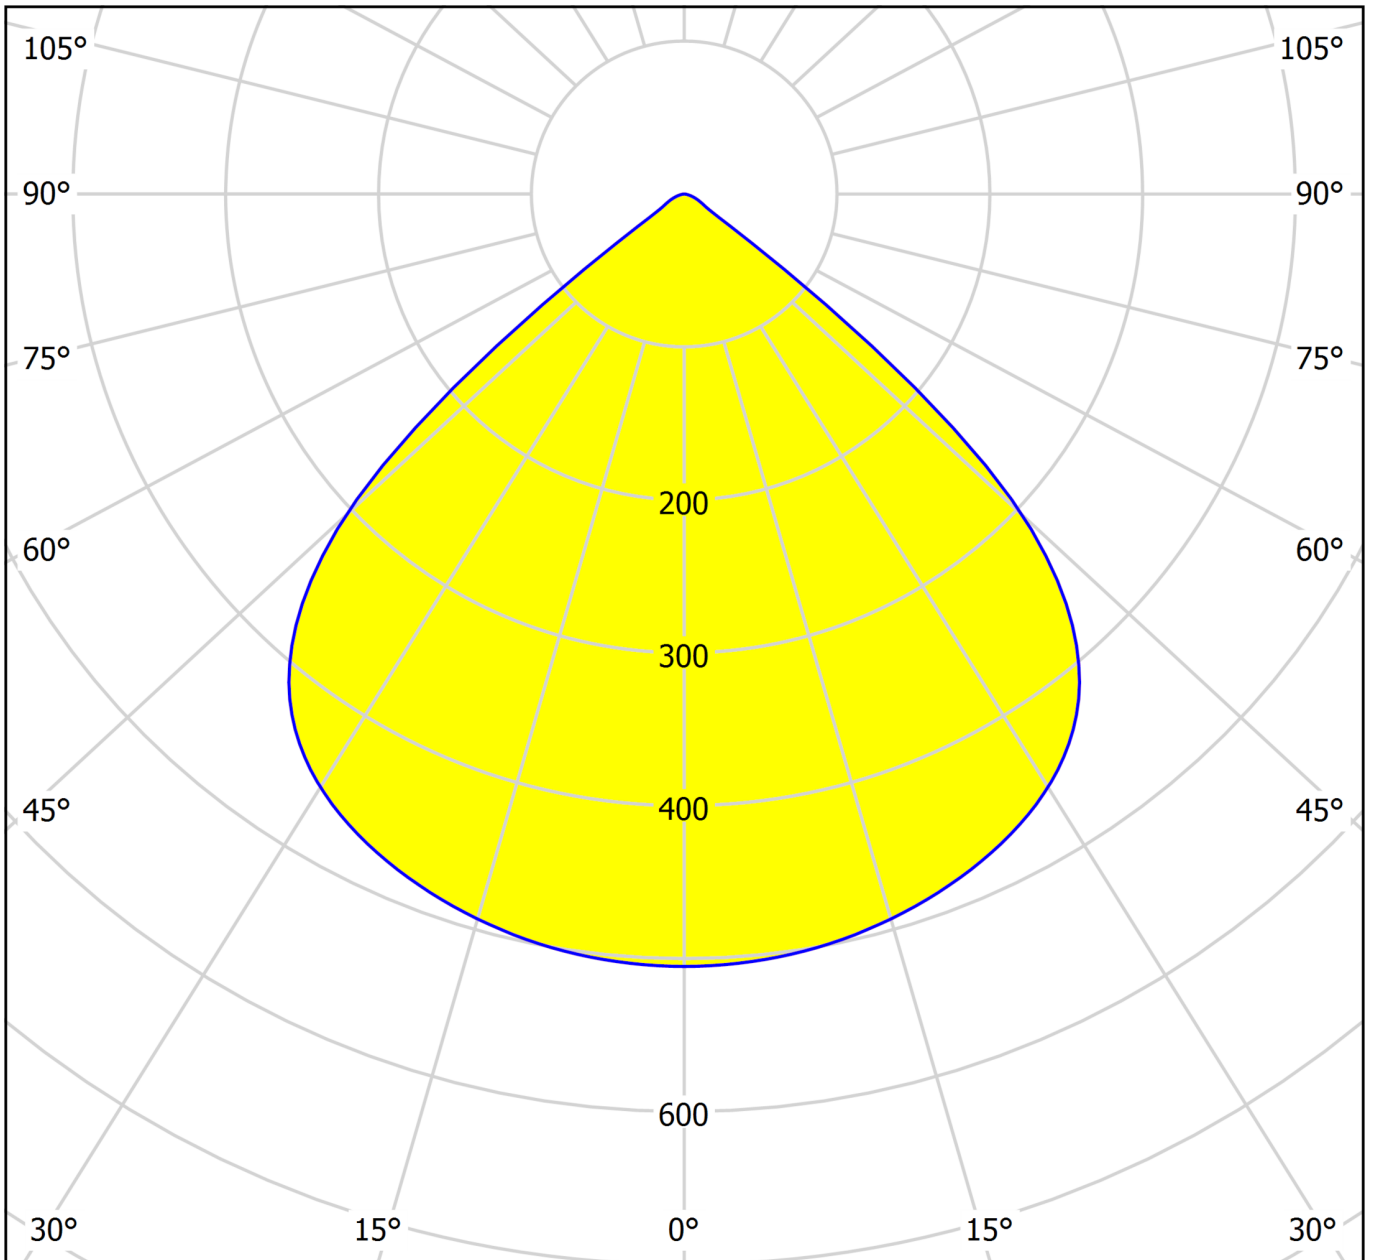

**Art.-Nr: YFLSO-LANS-5001**  
**LED floodlight "SOLID"**  
**wall / ceiling surface mounting,**

---

Mer informasjon

#### TEKNISKE DATA

Dimensjoner	
Produktdimensjoner lengde	247 mm
Produktdimensjoner bredde	187 mm
Produktmål høyde	37 mm
Produktvekt	1,100 g
Farge	
Farge	Svart
Koffertmateriale	
Koffertmateriale	Presstøpt aluminium
Sertifisering	
Sertifisering	CE, RoHS
beskyttelses klasse	1
IP-beskyttelse)	IP66
Slagfasthetsgrad (IK)	8
Elektrisk forbindelse	
nominell kapasitet	50 W
Inngangsspenning AC	220-240V / 50-60Hz V

TEXT.LICHTVERTEILUNG

cd/klm

— C0 - C180

— C90 - C270

$\eta = 100\%$

YFLSO-LANS-5001

stand: 21.06.2024 - Det tas forbehold om tekniske endringer og feil.