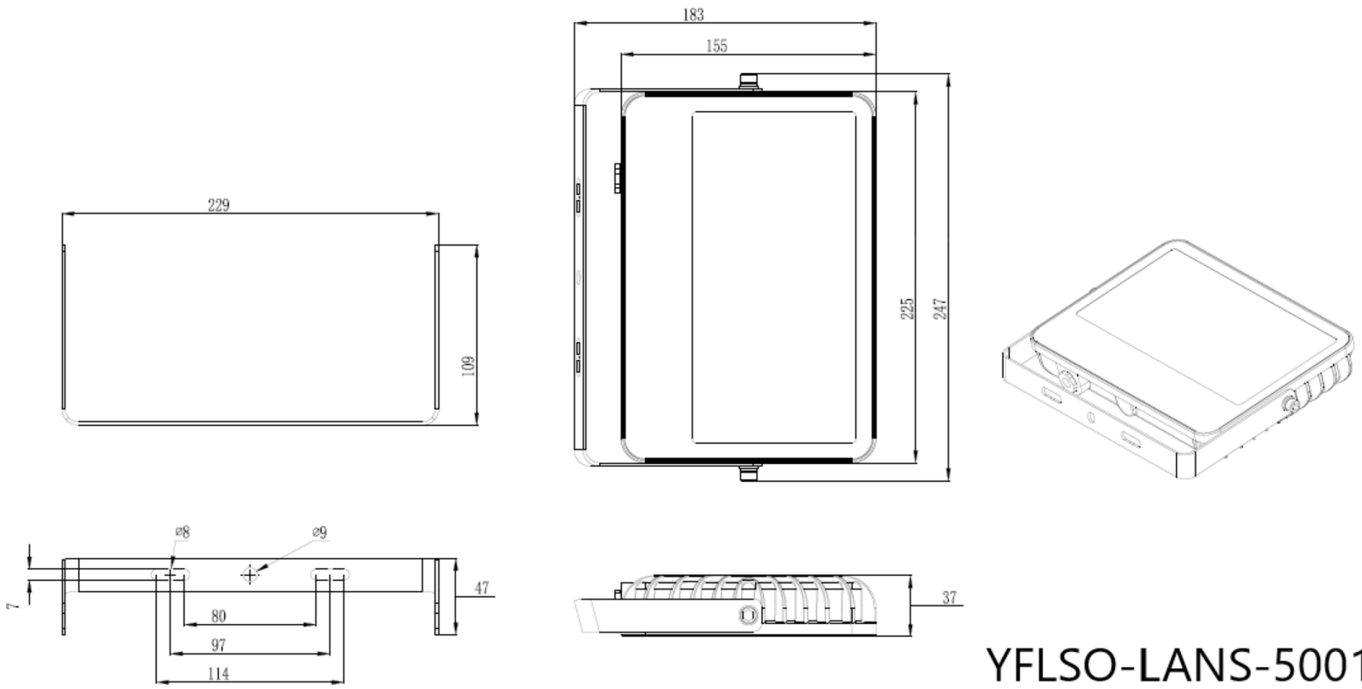

#### TEKNISKE DATA

Dimensjoner	
Produktdimensjoner lengde	247 mm
Produktdimensjoner bredde	187 mm
Produktmål høyde	37 mm
Produktvekt	1,100 g
Farge	
Farge	Svart
Koffertmateriale	
Koffertmateriale	Presstøpt aluminium
Sertifisering	
Sertifisering	CE, RoHS
beskyttelses klasse	1
IP-beskyttelse)	IP66
Slagfasthetsgrad (IK)	8
Elektrisk forbindelse	
nominell kapasitet	50 W
Inngangsspenning AC	220-240V / 50-60Hz V

TEXT.LICHTVERTEILUNG

cd/klm

— C0 - C180

— C90 - C270

$\eta = 100\%$

YFLSO-LANS-5001

stand: 21.06.2024 - Det tas forbehold om tekniske endringer og feil.