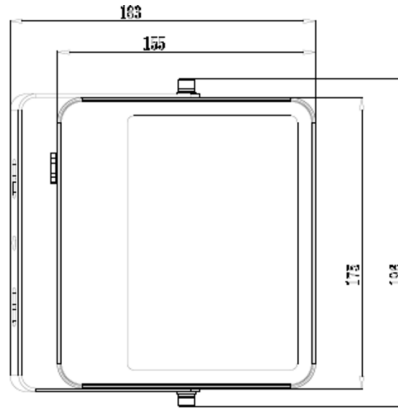

Art.-Nr: YFLSO-LANS-3001
LED floodlight "SOLID"
wall / ceiling surface mounting,

Mer informasjon

TEKNISKE DATA

Dimensjoner	
Produktdimensjoner lengde	196 mm
Produktdimensjoner bredde	183 mm
Produktmål høyde	37 mm
Produktvekt	900 g
Farge	
Farge	Svart
Koffertmateriale	
Koffertmateriale	Presstøpt aluminium
Sertifisering	
Sertifisering	RoHS, CE
beskyttelses klasse	1
IP-beskyttelse)	IP66
Slagfasthetsgrad (IK)	8
Elektrisk forbindelse	
nominell kapasitet	30 W
Inngangsspenning AC	220-240V / 50-60Hz V

TEXT.LICHTVERTEILUNG

cd/klm

— C0 - C180

— C90 - C270

$\eta = 100\%$

YFLSO-LANS-3001

stand: 21.06.2024 - Det tas forbehold om tekniske endringer og feil.