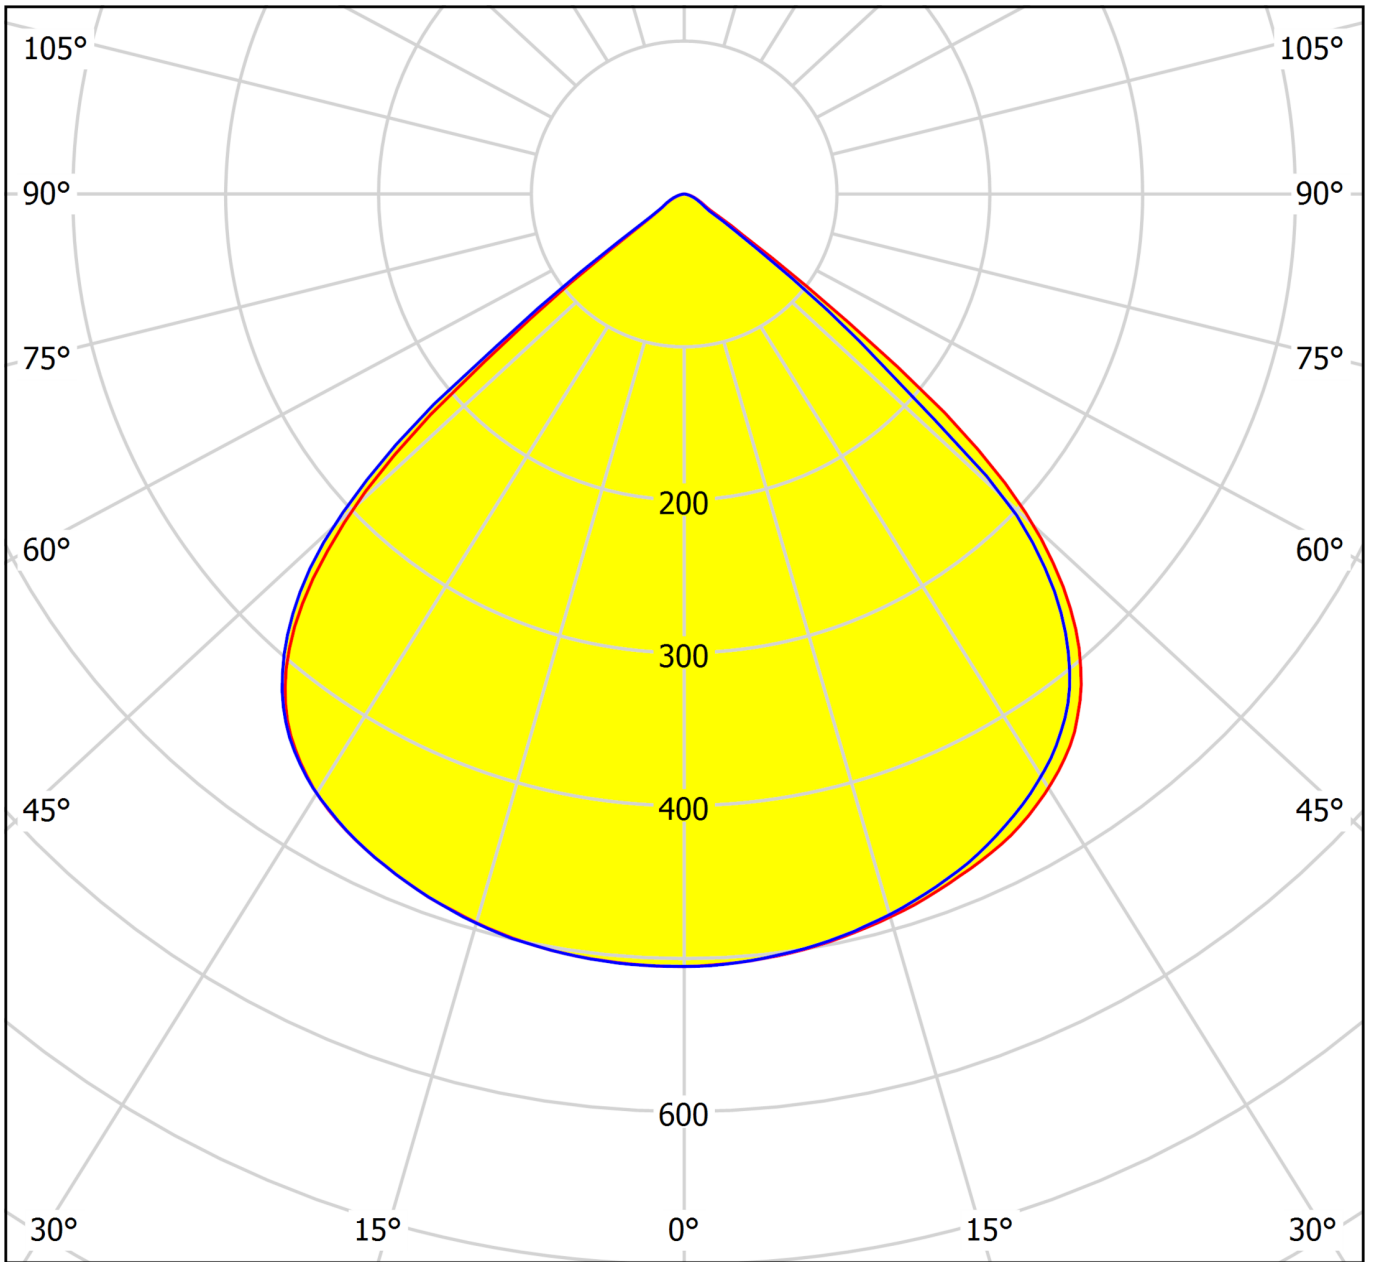

Art.-Nr: YFLSO-LANS-3001
LED floodlight "SOLID"
wall / ceiling surface mounting,

Mer informasjon

TEKNISKE DATA

Dimensjoner	
Produktdimensjoner lengde	196 mm
Produktdimensjoner bredde	183 mm
Produktmål høyde	37 mm
Produktvekt	900 g
Farge	
Farge	Svart
Koffertmateriale	
Koffertmateriale	Presstøpt aluminium
Sertifisering	
Sertifisering	RoHS, CE
beskyttelses klasse	1
IP-beskyttelse)	IP66
Slagfasthetsgrad (IK)	8
Elektrisk forbindelse	
nominell kapasitet	30 W
Inngangsspenning AC	220-240V / 50-60Hz V

Maktfaktor	0.9 PF
Strømforsyning	
DC-egnethet	Ja
Elektrisk versjon	med intern driftsenhet
Lystekniske data	
lyskilde	LED
Nominell lysstrøm	4200 lm
Fargegjengivelsesindeks	> 70 Ra
Strålevinkel	97 °
fargetemperatur	4000 K
lys farge	740
levetid	120000 h, L80
lyseffekt	140 lm/w
temperaturer	
Omgivelsestemperatur (min)	-30 °C
Omgivelsestemperatur (maks.)	50 °C
CASAMBI kontaktinformasjon management	
Inngangsspenning DC	216 V
Monteringstype	
Monteringstype	Takkonstruksjon, Veggkonstruksjon

TEXT.LICHTVERTEILUNG

cd/klm

— C0 - C180

— C90 - C270

$\eta = 100\%$

YFLSO-LANS-3001

stand: 21.06.2024 - Det tas forbehold om tekniske endringer og feil.