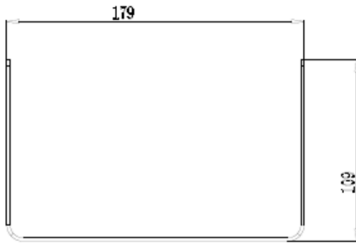

Art.-Nr: YFLSO-LANS-3001
LED floodlight "SOLID"
wall / ceiling surface mounting,

Mer informasjon

TEKNISKE DATA

Dimensjoner	
Produktdimensjoner lengde	196 mm
Produktdimensjoner bredde	183 mm
Produktmål høyde	37 mm
Produktvekt	900 g
Farge	
Farge	Svart
Koffertmateriale	
Koffertmateriale	Presstøpt aluminium
Sertifisering	
Sertifisering	RoHS, CE
beskyttelses klasse	1
IP-beskyttelse)	IP66
Slagfasthetsgrad (IK)	8
Elektrisk forbindelse	
nominell kapasitet	30 W
Inngangsspenning AC	220-240V / 50-60Hz V

TEXT.LICHTVERTEILUNG

cd/klm

— C0 - C180

— C90 - C270

$\eta = 100\%$

YFLSO-LANS-3001

stand: 21.06.2024 - Det tas forbehold om tekniske endringer og feil.