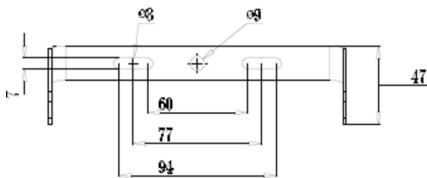

Art.-Nr: YFLSO-LANS-3001
LED floodlight "SOLID"
wall / ceiling surface mounting,

Mer informasjon

TEKNISKE DATA

Dimensjoner	
Produktdimensjoner lengde	196 mm
Produktdimensjoner bredde	183 mm
Produktmål høyde	37 mm
Produktvekt	900 g
Farge	
Farge	Svart
Koffertmateriale	
Koffertmateriale	Presstøpt aluminium
Sertifisering	
Sertifisering	RoHS, CE
beskyttelses klasse	1
IP-beskyttelse)	IP66
Slagfasthetsgrad (IK)	8
Elektrisk forbindelse	
nominell kapasitet	30 W
Inngangsspenning AC	220-240V / 50-60Hz V

Maktfaktor	0.9 PF
Strømforsyning	
DC-egnethet	Ja
Elektrisk versjon	med intern driftsenhet
Lystekniske data	
lyskilde	LED
Nominell lysstrøm	4200 lm
Fargegjengivelsesindeks	> 70 Ra
Strålevinkel	97 °
fargetemperatur	4000 K
lys farge	740
levetid	120000 h, L80
lyseffekt	140 lm/w
temperaturer	
Omgivelsestemperatur (min)	-30 °C
Omgivelsestemperatur (maks.)	50 °C
CASAMBI kontaktinformasjon management	
Inngangsspenning DC	216 V
Monteringstype	
Monteringstype	Takkonstruksjon, Veggkonstruksjon

TEXT.LICHTVERTEILUNG

cd/klm

— C0 - C180

— C90 - C270

$\eta = 100\%$

YFLSO-LANS-3001

stand: 21.06.2024 - Det tas forbehold om tekniske endringer og feil.