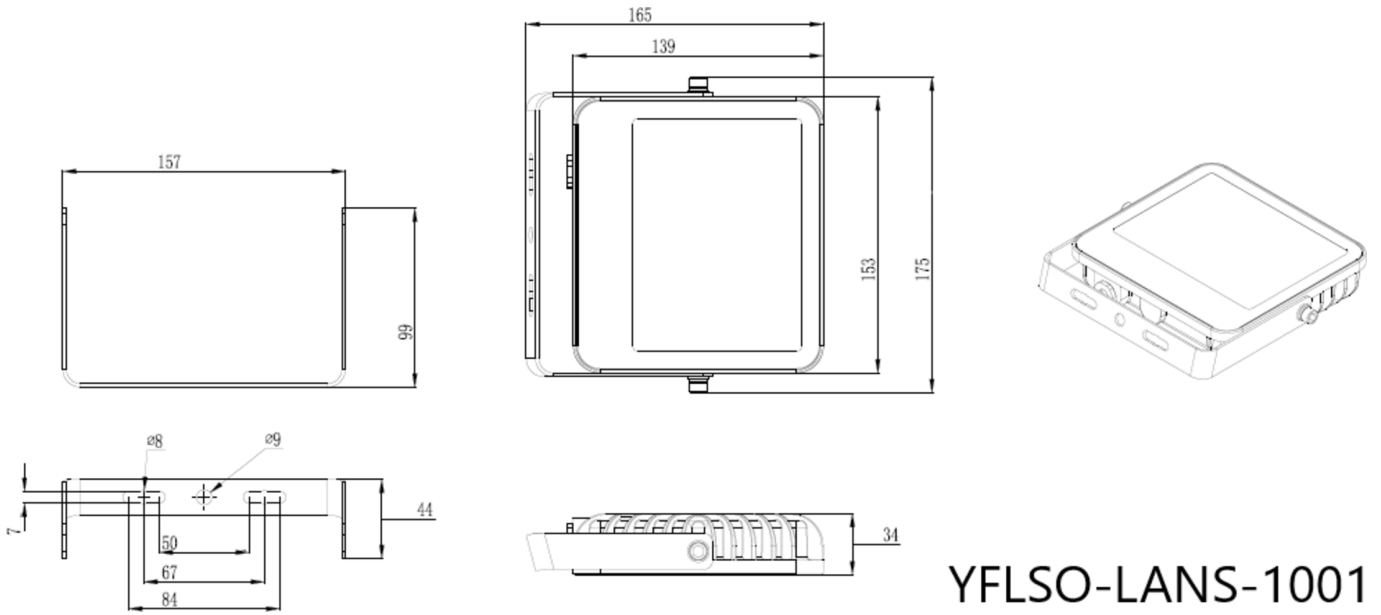

YFLSO-LANS-1001

stand: 21.06.2024 - Det tas forbehold om tekniske endringer og feil.