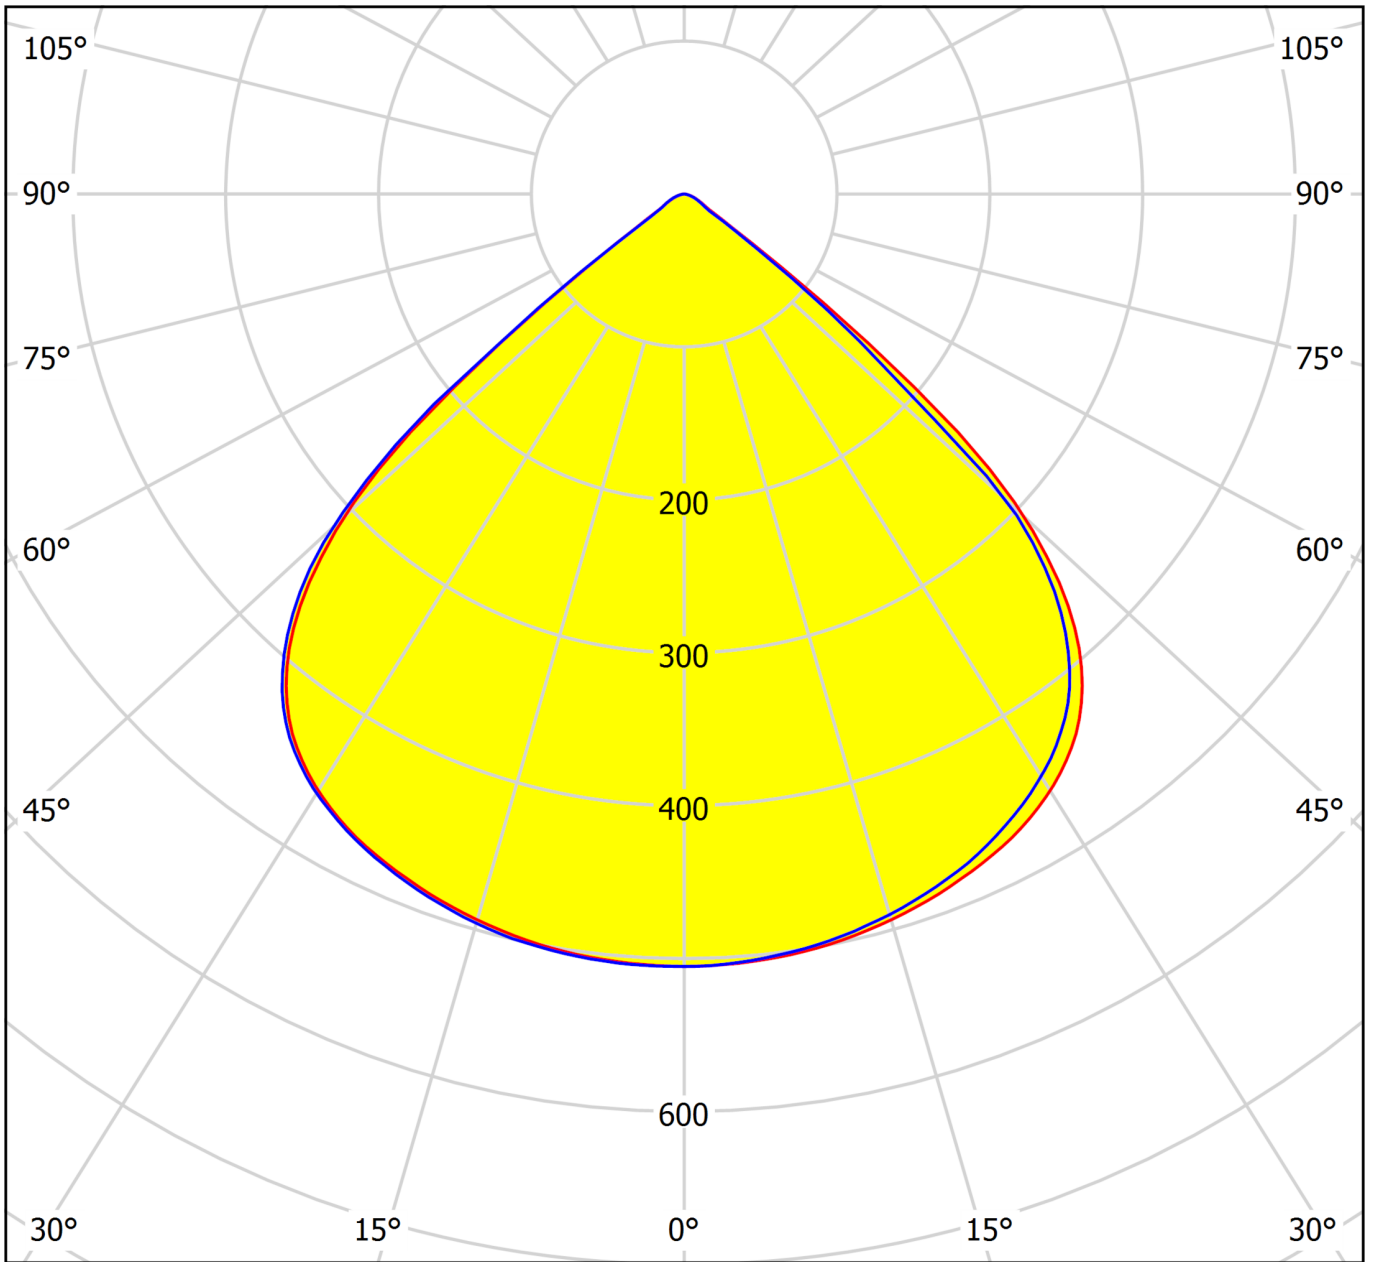

Art.-Nr: YFLSO-LANS-1001
LED floodlight "SOLID"
wall / ceiling surface mounting,

Mer informasjon

TEKNISKE DATA

Dimensjoner	
Produktdimensjoner lengde	175 mm
Produktdimensjoner bredde	165 mm
Produktmål høyde	34 mm
Produktvekt	700 g
Farge	
Farge	Svart
Koffertmateriale	
Koffertmateriale	Pressstøpt aluminium
Sertifisering	
Sertifisering	CE, RoHS
beskyttelses klasse	1
IP-beskyttelse)	IP66
Slagfasthetsgrad (IK)	8
Elektrisk forbindelse	
nominell kapasitet	10 W
Inngangsspenning AC	220-240V / 50-60Hz V
Maktfaktor	0.9 PF

Strømforsyning	
DC-egnethet	Ja
Elektrisk versjon	med intern driftsenhet
Lystekniske data	
lyskilde	LED
Nominell lysstrøm	1400 lm
Fargegjengivelsesindeks	> 70 Ra
Strålevinkel	97 °
fargetemperatur	4000 K
lys farge	740
levetid	120000 h, L80
lyseffekt	140 lm/w
temperaturer	
Omgivelsestemperatur (min)	-30 °C
Omgivelsestemperatur (maks.)	50 °C
CASAMBI kontaktinformasjon management	
Inngangsspenning DC	216 V
Monteringstype	
Monteringstype	Takkonstruksjon, Veggkonstruksjon

TEXT.LICHTVERTEILUNG

cd/klm

— C0 - C180 — C90 - C270

$\eta = 100\%$

YFLSO-LANS-1001

stand: 21.06.2024 - Det tas forbehold om tekniske endringer og feil.