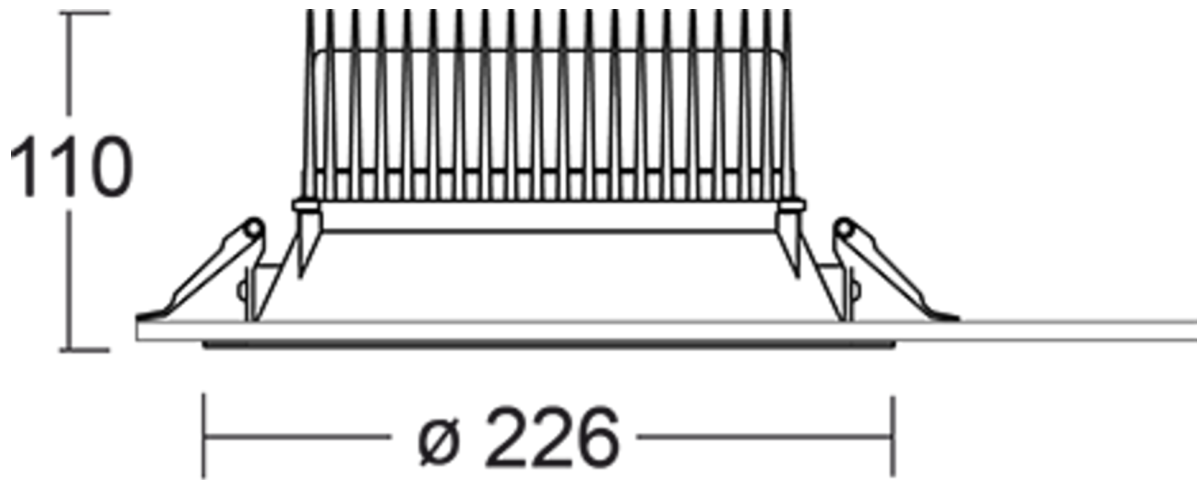

stand: 21.06.2024 - Det tas forbehold om tekniske endringer og feil.