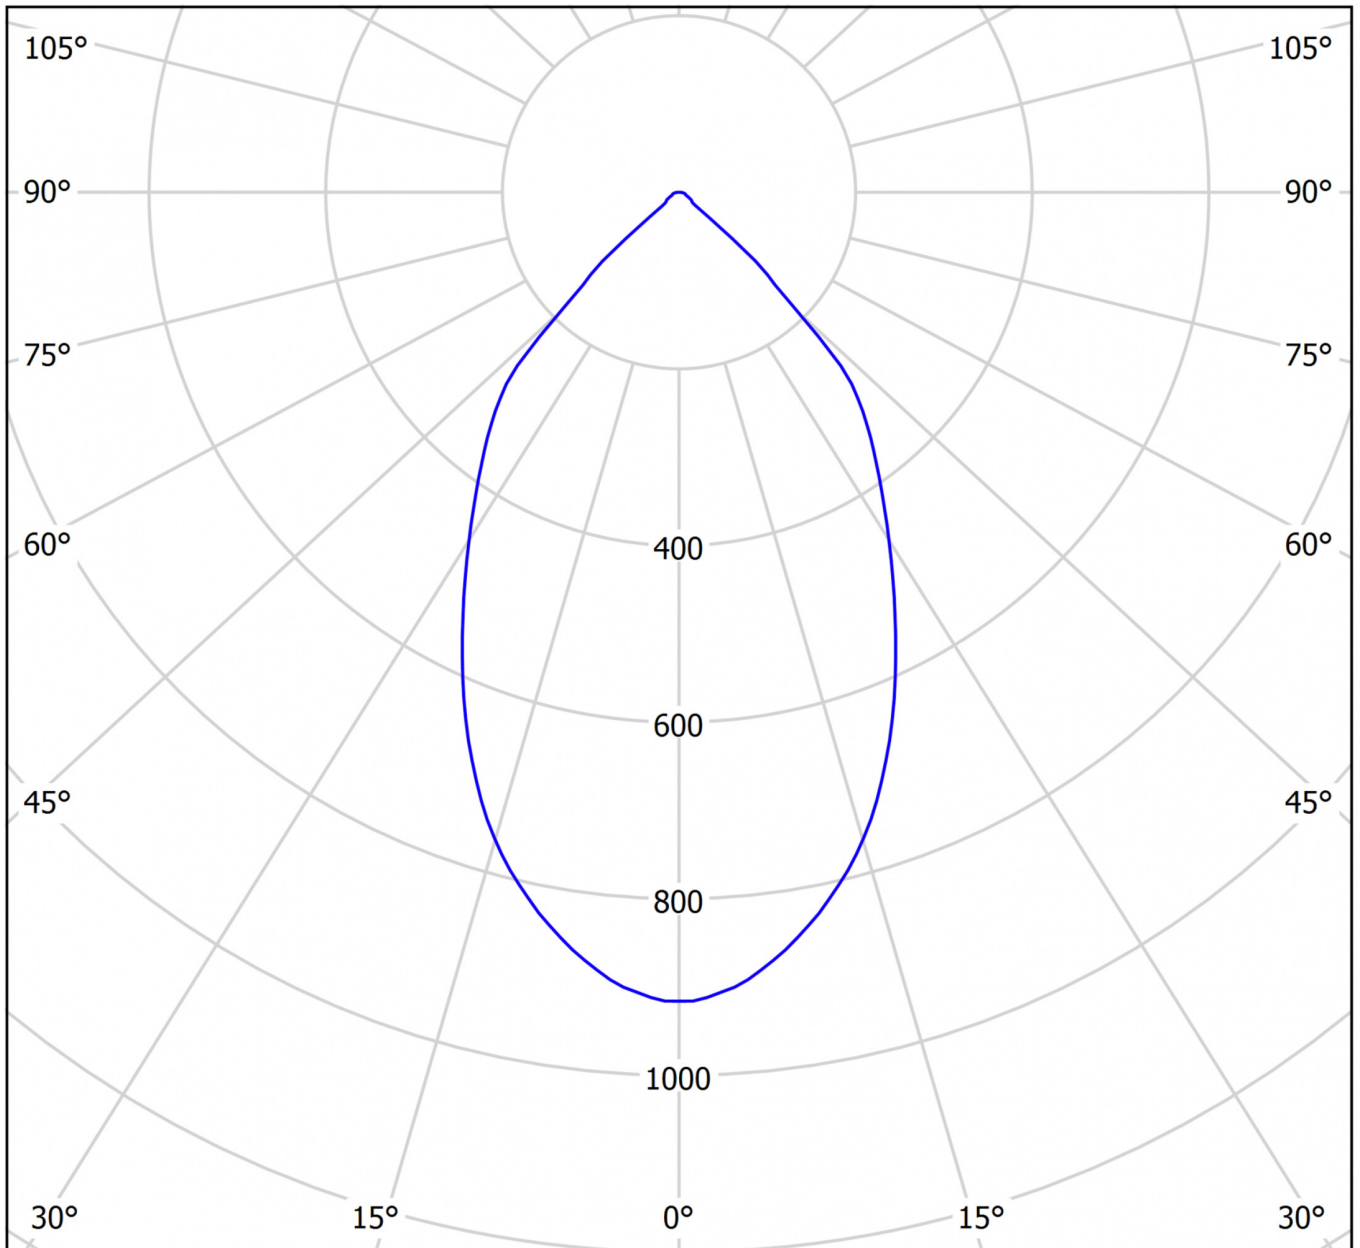

## TEKNISKE DATA

Dimensjoner	
diameter	226 mm
Produktmåål høyde	110 mm
Produktvekt	1 kg
Emballasjedimensjoner	
Emballasjedimensjoner lengde	230 mm
Emballasjemål bredde	230 mm
Emballasjemål høyde	120 mm
Vekt inkludert emballasje	1.1 kg
CS_GROUP.CutoutDimensions	
diameter	210 mm
Farge	
Farge	Hvit
Koffertmateriale	
Koffertmateriale	aluminium
Sertifisering	
beskyttelses klasse	2
IP-beskyttelse)	IP54
Glødetrådtest	650°C
Elektrisk forbindelse	

TEXT.LICHTVERTEILUNG

cd/klm

$\eta = 100\%$

— C0 - C180    — C90 - C270

stand: 21.06.2024 - Det tas forbehold om tekniske endringer og feil.