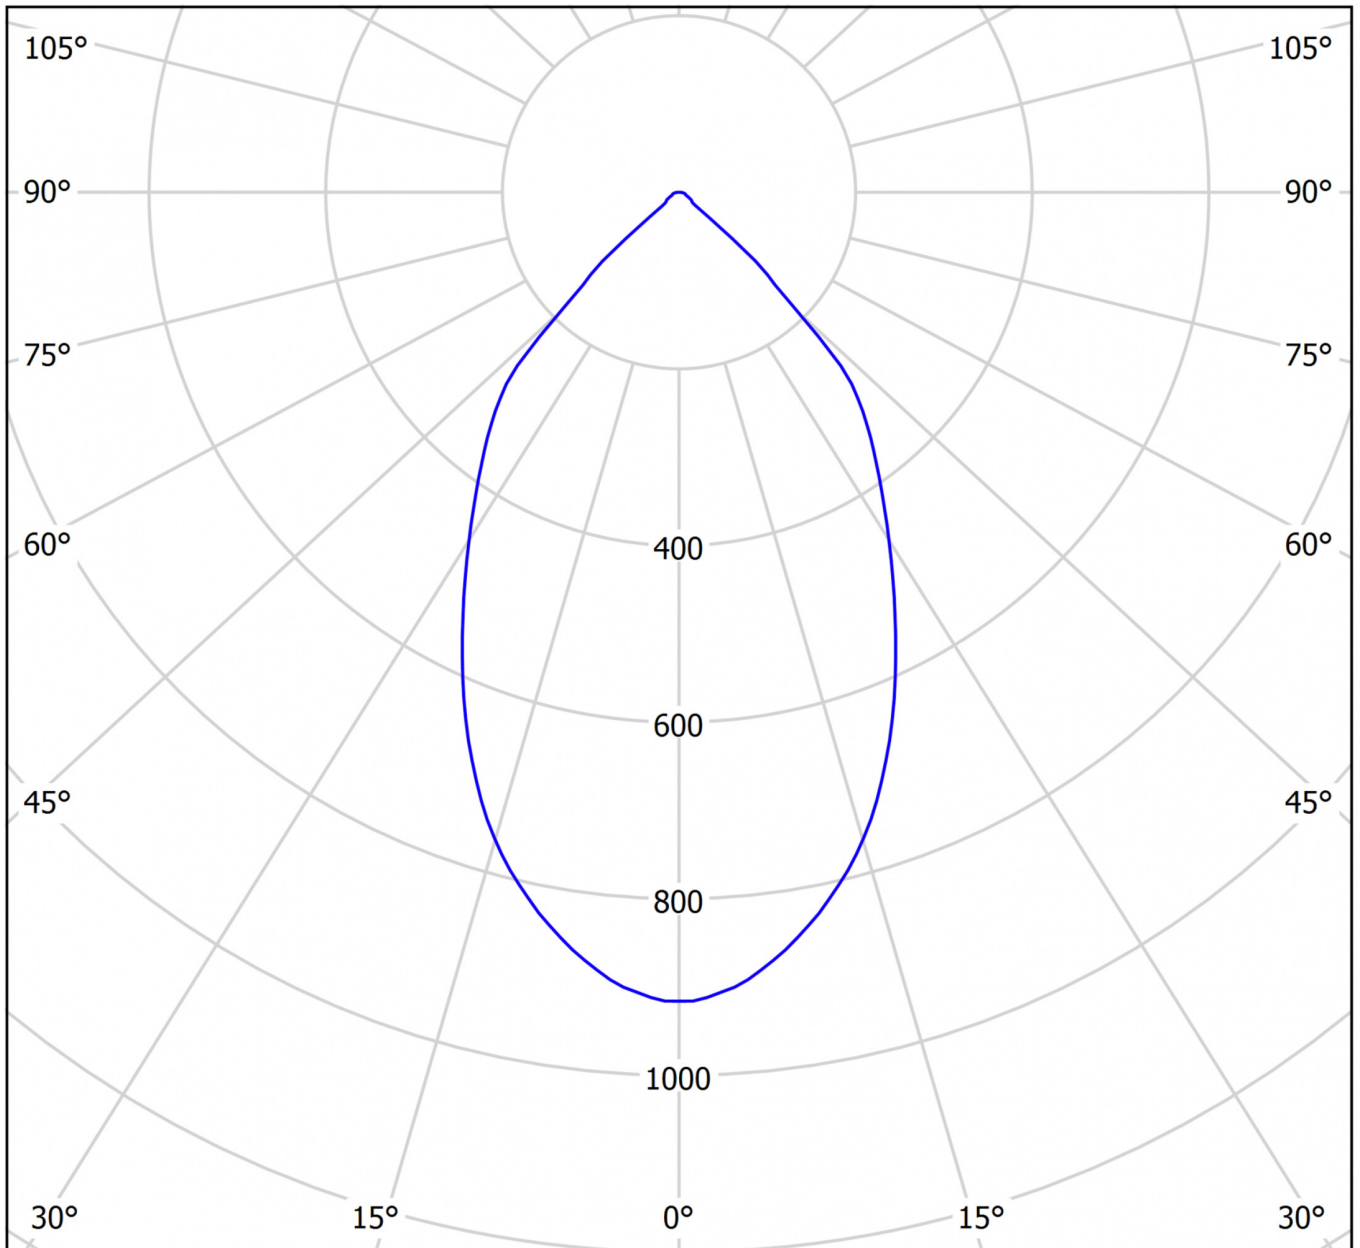

Mer informasjon

TEKNISKE DATA

Dimensjoner	
diameter	226 mm
Produktmål høyde	110 mm
Produktvekt	1 kg
Emballasjedimensjoner	
Emballasjedimensjoner lengde	230 mm
Emballasjemål bredde	230 mm
Emballasjemål høyde	120 mm
Vekt inkludert emballasje	1.1 kg
CS_GROUP.CutoutDimensions	
diameter	210 mm
Farge	
Farge	Hvit
Koffertmateriale	
Koffertmateriale	aluminium
Sertifisering	
beskyttelses klasse	2
IP-beskyttelse)	IP54
Glødetrådtest	650°C
Elektrisk forbindelse	

TEXT.LICHTVERTEILUNG

cd/klm

$\eta = 100\%$

— C0 - C180 — C90 - C270

stand: 21.06.2024 - Det tas forbehold om tekniske endringer og feil.