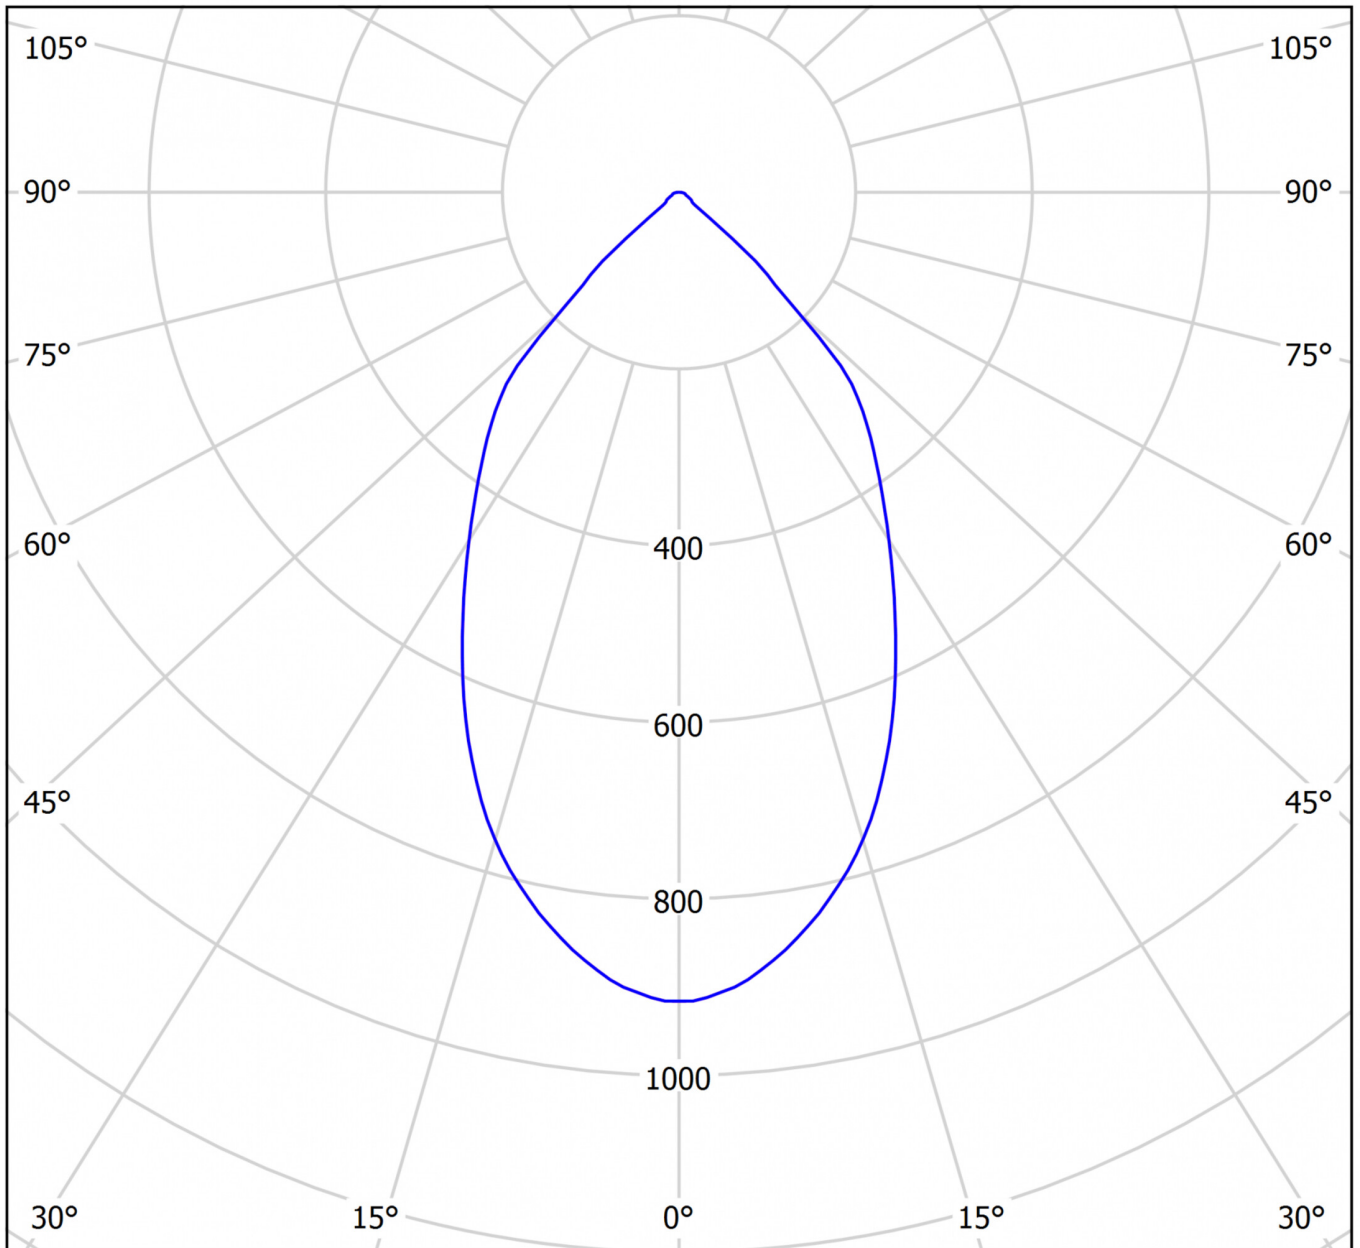

Mer informasjon

TEKNISKE DATA

Dimensjoner	
diameter	226 mm
Produktmåål høyde	110 mm
Produktvekt	1 kg
Emballasjedimensjoner	
Emballasjedimensjoner lengde	230 mm
Emballasjemål bredde	230 mm
Emballasjemål høyde	120 mm
Vekt inkludert emballasje	1.1 kg
CS_GROUP.CutoutDimensions	
diameter	210 mm
Farge	
Farge	Hvit
Koffertmateriale	
Koffertmateriale	aluminium
Sertifisering	
beskyttelses klasse	2
IP-beskyttelse)	IP54
Glødetrådtypest	650°C
Elektrisk forbindelse	

TEXT.LICHTVERTEILUNG

cd/klm

$\eta = 100\%$

— C0 - C180 — C90 - C270

stand: 21.06.2024 - Det tas forbehold om tekniske endringer og feil.