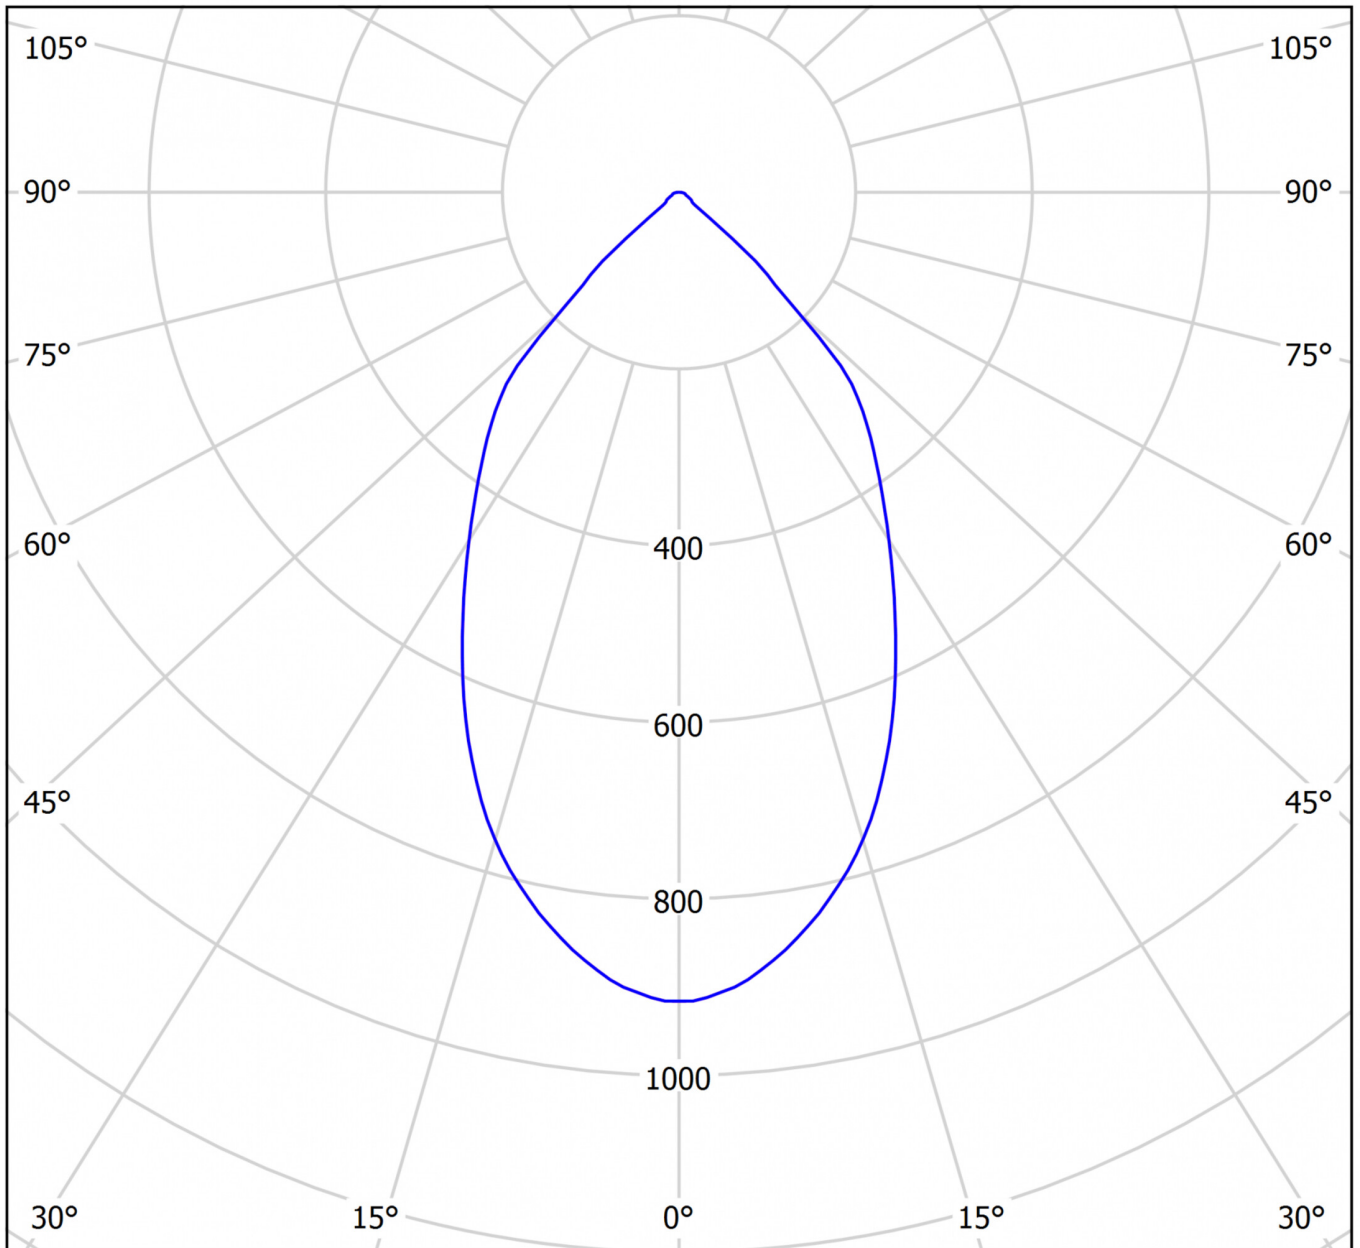

Mer informasjon

TEKNISKE DATA

Dimensjoner	
diameter	226 mm
Produktmål høyde	110 mm
Produktvekt	1 kg
Emballasjedimensjoner	
Emballasjedimensjoner lengde	230 mm
Emballasjemål bredde	230 mm
Emballasjemål høyde	120 mm
Vekt inkludert emballasje	1.1 kg
CS_GROUP.CutoutDimensions	
diameter	210 mm
Farge	
Farge	Hvit
Koffertmateriale	
Koffertmateriale	aluminium
Sertifisering	
beskyttelses klasse	2
IP-beskyttelse)	IP54
Glødetrådtest	650°C
Elektrisk forbindelse	
Tilkoblingstverrsnitt	1.5 mm ²

TEXT.LICHTVERTEILUNG

cd/klm

$\eta = 100\%$

— C0 - C180 — C90 - C270

stand: 21.06.2024 - Det tas forbehold om tekniske endringer og feil.