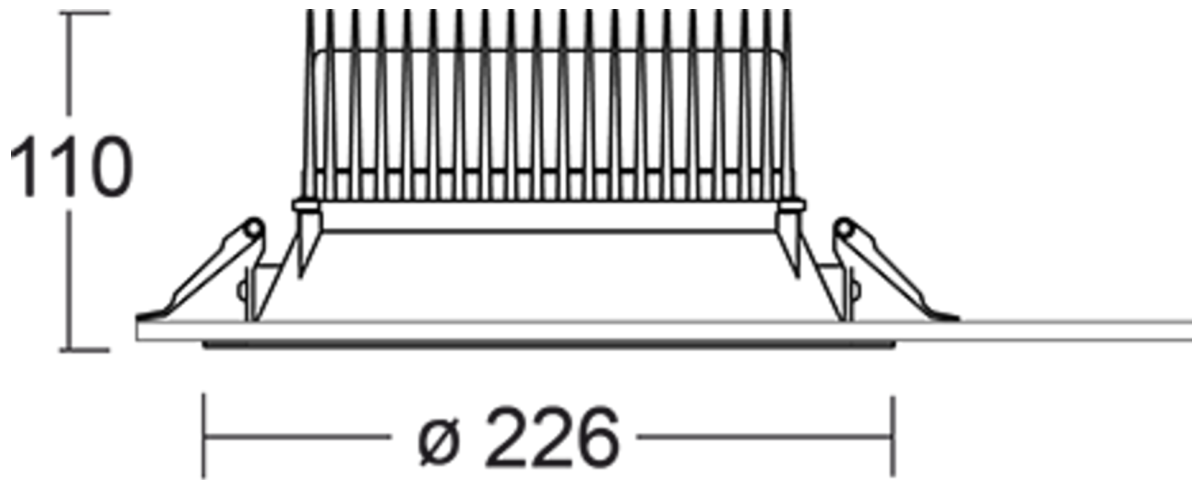

stand: 21.06.2024 - Det tas forbehold om tekniske endringer og feil.