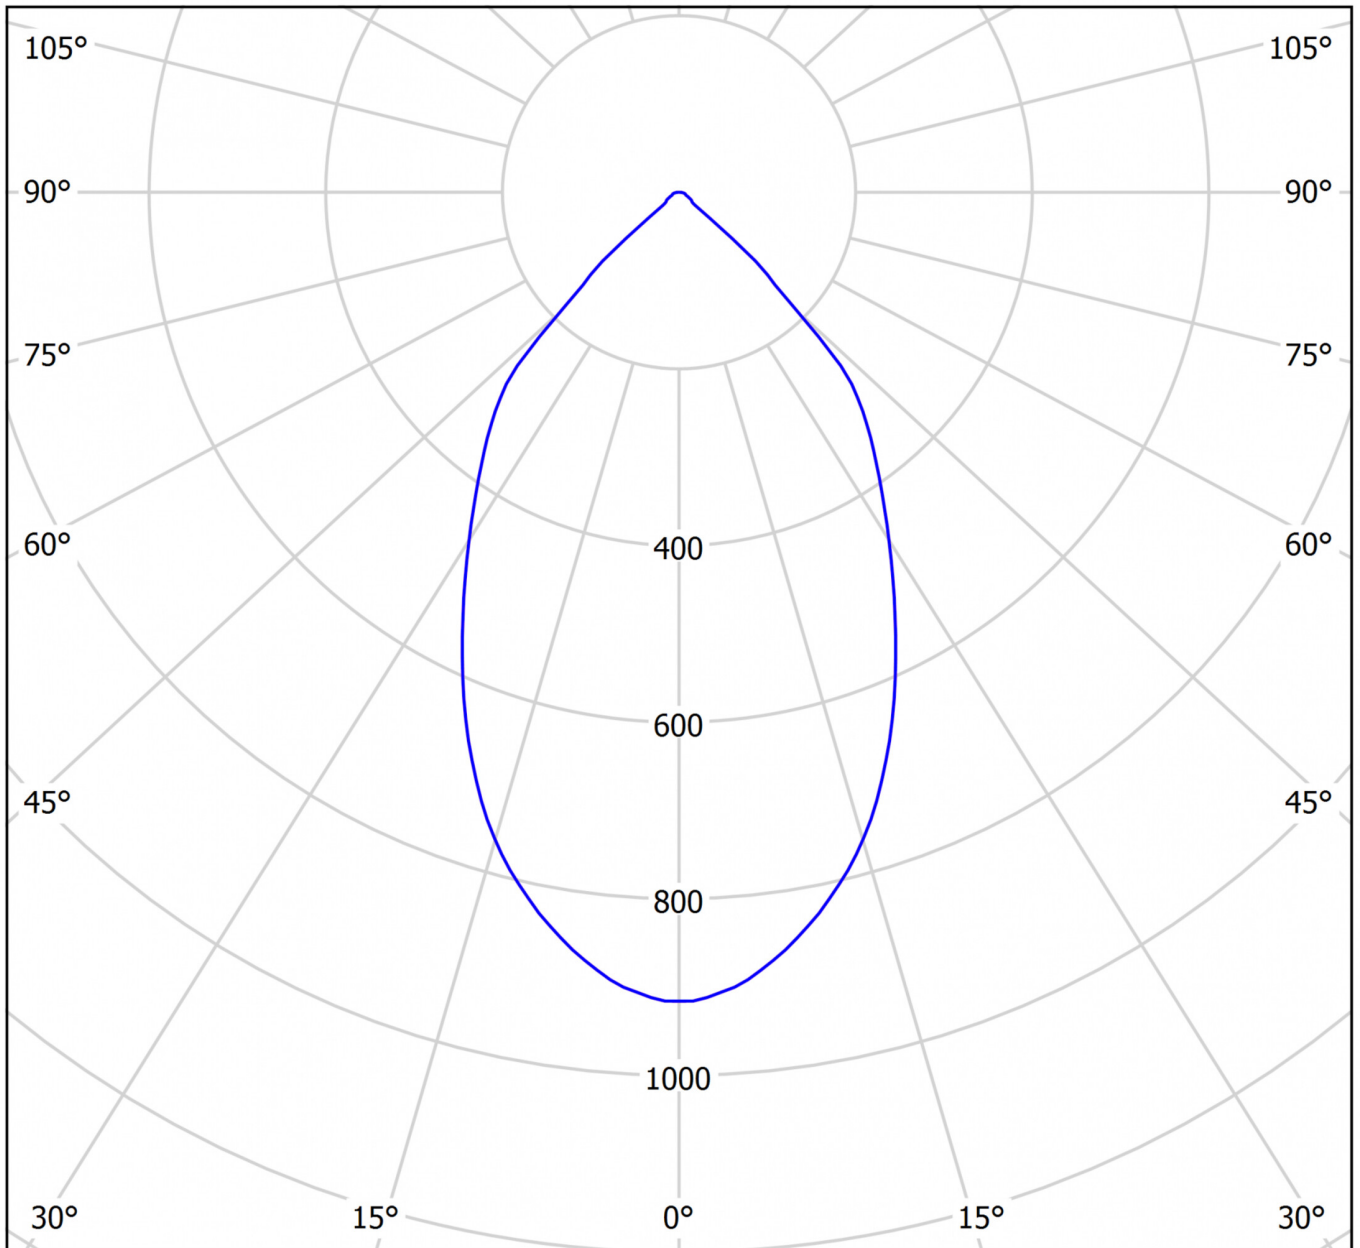

## TEKNISKE DATA

Dimensjoner	
diameter	226 mm
Produktmål høyde	110 mm
Produktvekt	1 kg
Emballasjedimensjoner	
Emballasjedimensjoner lengde	230 mm
Emballasjemål bredde	230 mm
Emballasjemål høyde	120 mm
Vekt inkludert emballasje	1.1 kg
CS_GROUP.CutoutDimensions	
diameter	210 mm
Farge	
Farge	Hvit
Koffertmateriale	
Koffertmateriale	aluminium
Sertifisering	
beskyttelses klasse	2
IP-beskyttelse)	IP54
Glødetrådtest	650°C
Elektrisk forbindelse	
Tilkoblingstverrsnitt	1.5 mm <sup>2</sup>

TEXT.LICHTVERTEILUNG

cd/klm

$\eta = 100\%$

— C0 - C180    — C90 - C270

stand: 21.06.2024 - Det tas forbehold om tekniske endringer og feil.