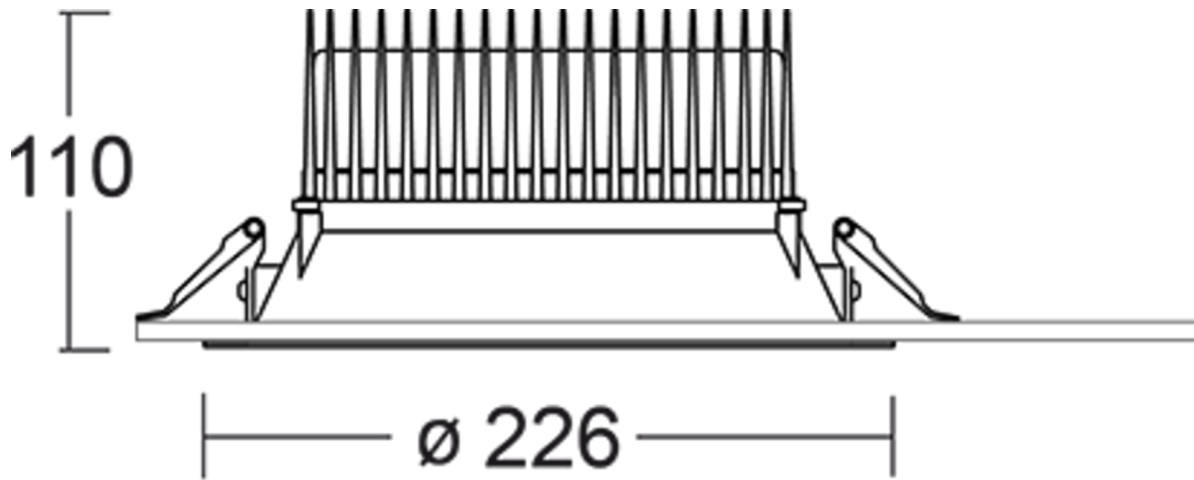

stand: 21.06.2024 - Det tas forbehold om tekniske endringer og feil.