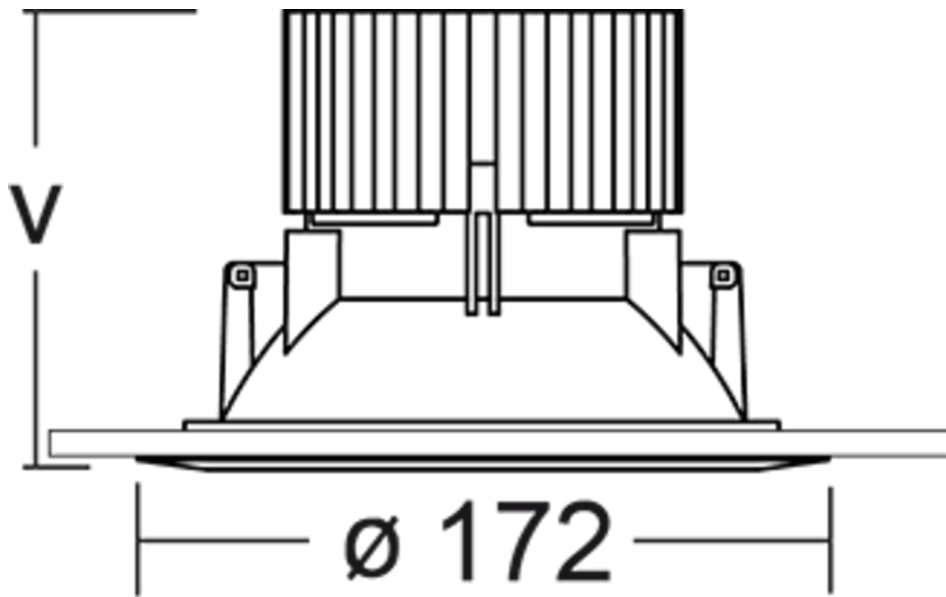

stand: 21.06.2024 - Det tas forbehold om tekniske endringer og feil.