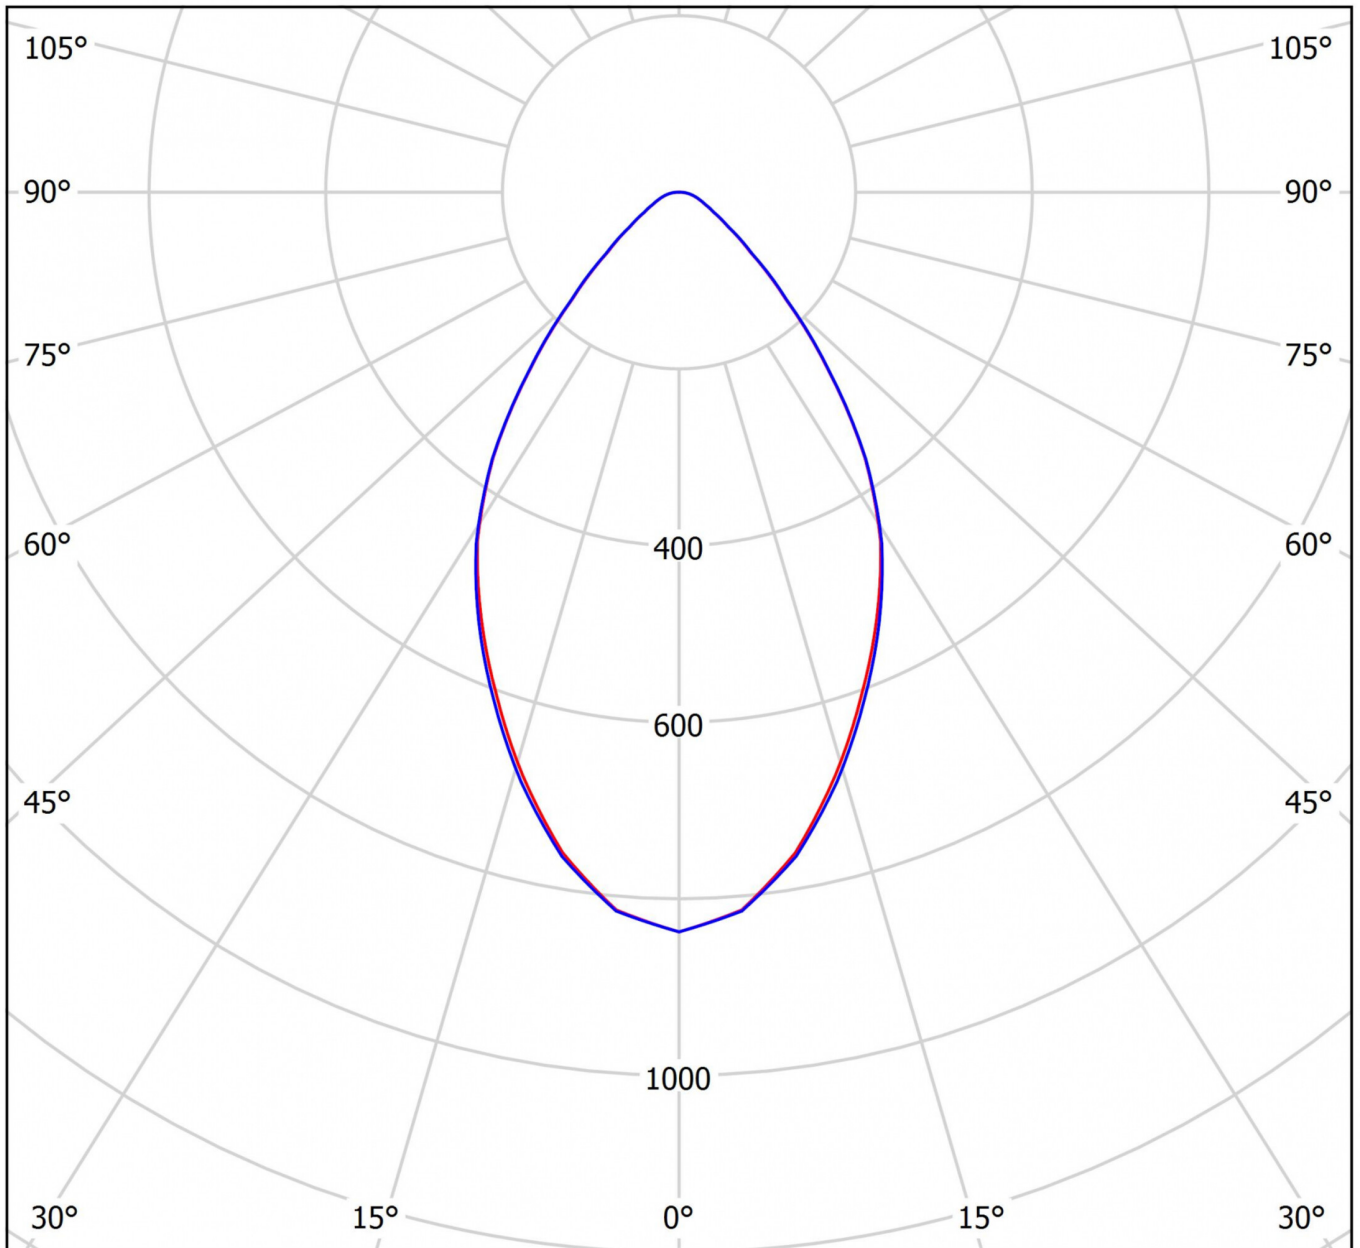

Mer informasjon

TEKNISKE DATA

Dimensjoner	
diameter	172 mm
Produktmål høyde	80 mm
Produktvekt	0.6 kg
Emballasjedimensjoner	
Emballasjedimensjoner lengde	190 mm
Emballasjemål bredde	190 mm
Emballasjemål høyde	145 mm
Vekt inkludert emballasje	0.7 kg
CS_GROUP.CutoutDimensions	
diameter	160 mm
Farge	
Farge	Hvit
Koffertmateriale	
Koffertmateriale	aluminium
Sertifisering	
Sertifisering	CE, ENEC
beskyttelses klasse	2
IP-beskyttelse)	IP44
Glødetrådtest	650°C
Elektrisk forbindelse	

Tilkoblingstverrsnitt	1.5 mm ²
Systemytelse	23 W
Inngangsspenning AC	220-240V / 50-60Hz V
Maktfaktor	0.95 PF
Lystekniske data	
lyskilde	LED
Nominell lysstrøm	2400 lm
Fargegjengivelsesindeks	> 80 Ra
Fargetoleranse	3
Strålevinkel	64,2/64,4 °
fargetemperatur	3000 K
lys farge	830
levetid	50000 h, L80
lyseffekt	104 lm/w
temperaturer	
Omgivelsestemperatur (min)	0 °C
Omgivelsestemperatur (maks.)	+25 °C
Monteringstype	
Monteringstype	Takmontering
Strømforsyning	
Antall strømforsyninger på LS B10A	14 Stk.
Antall strømforsyninger på LS B16A	24 Stk.
Antall strømforsyninger på LS C10A	24 Stk.
Antall strømforsyninger på LS C16A	40 Stk.
Elektrisk versjon	med intern driftsenhet, Byttbar

TEXT.LICHTVERTEILUNG

cd/klm

$\eta = 100\%$

— C0 - C180 — C90 - C270

stand: 21.06.2024 - Det tas forbehold om tekniske endringer og feil.