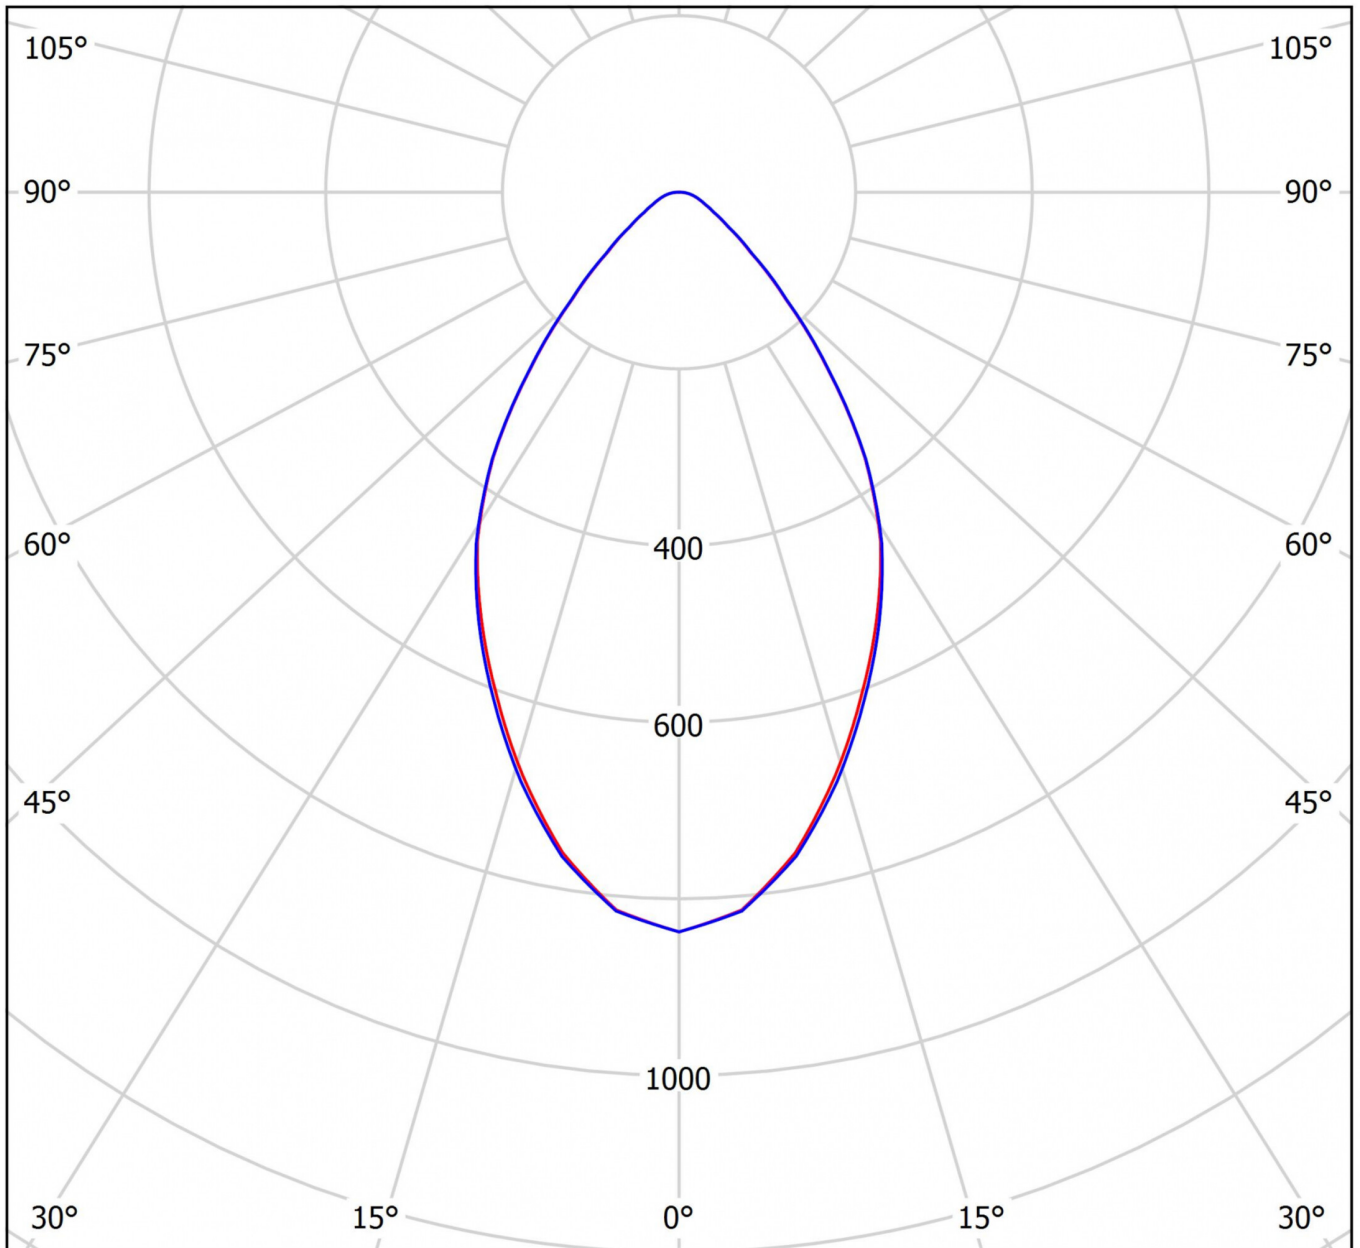

## TEKNISKE DATA

Dimensjoner	
diameter	172 mm
Produktmål høyde	80 mm
Produktvekt	0.6 kg
Emballasjedimensjoner	
Emballasjedimensjoner lengde	190 mm
Emballasjemål bredde	190 mm
Emballasjemål høyde	145 mm
Vekt inkludert emballasje	0.7 kg
CS_GROUP.CutoutDimensions	
diameter	160 mm
Farge	
Farge	Hvit
Koffertmateriale	
Koffertmateriale	aluminium
Sertifisering	
Sertifisering	CE, ENEC
beskyttelses klasse	2
IP-beskyttelse)	IP44
Glødetrådtest	650°C
Elektrisk forbindelse	

TEXT.LICHTVERTEILUNG

cd/klm

$\eta = 100\%$

— C0 - C180    — C90 - C270

stand: 21.06.2024 - Det tas forbehold om tekniske endringer og feil.