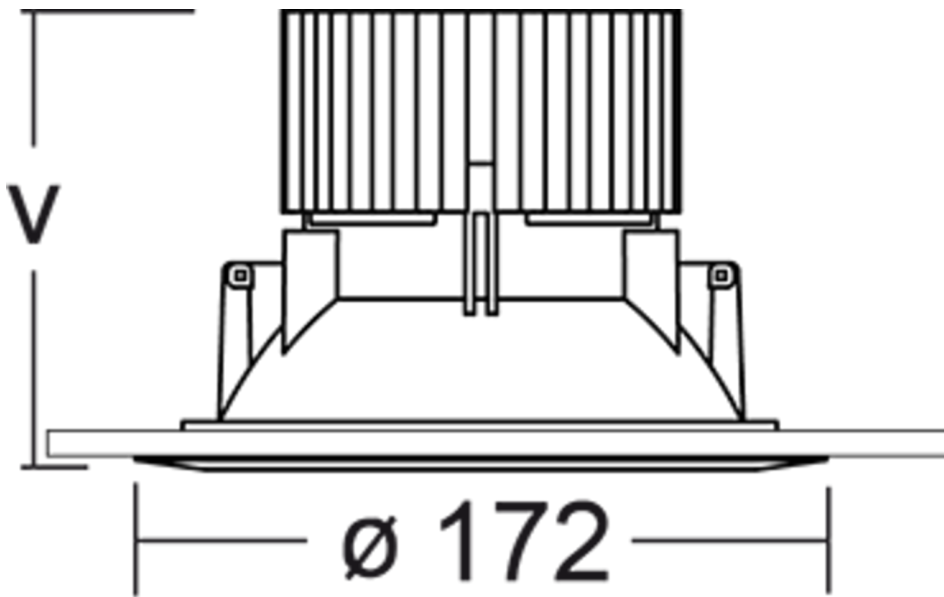

stand: 21.06.2024 - Det tas forbehold om tekniske endringer og feil.