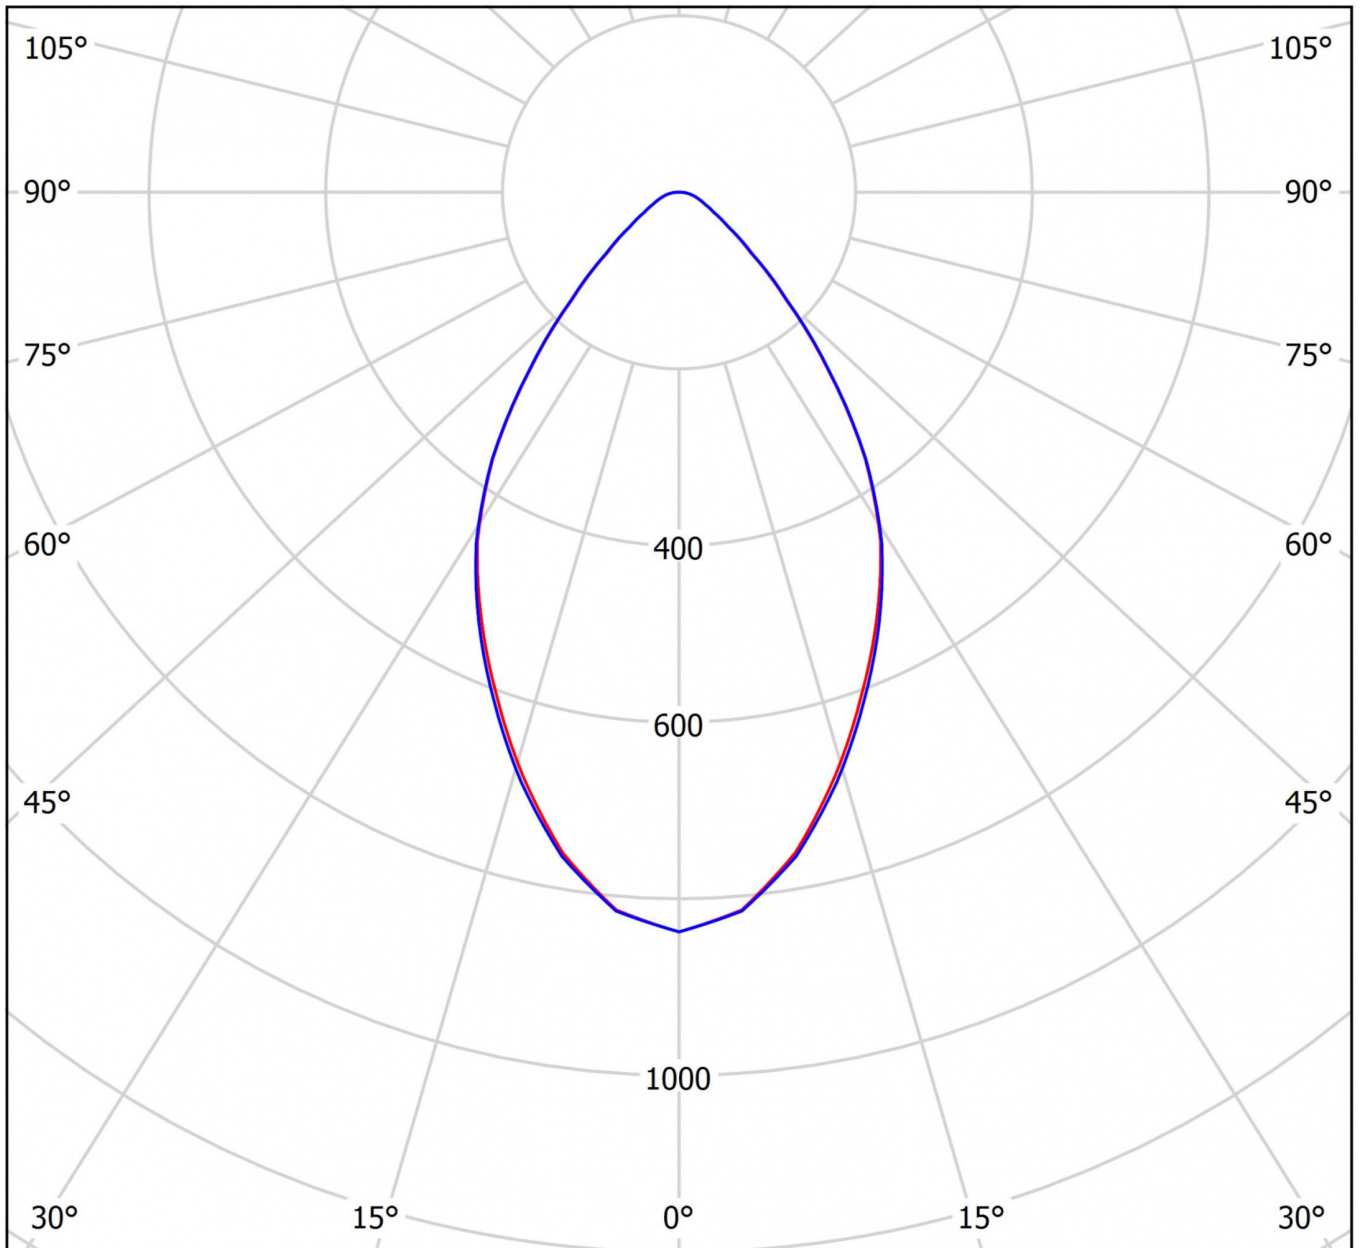

Mer informasjon

TEKNISKE DATA

Dimensjoner	
diameter	172 mm
Produktmål høyde	80 mm
Produktvekt	0.6 kg
Emballasjedimensjoner	
Emballasjedimensjoner lengde	190 mm
Emballasjemål bredde	190 mm
Emballasjemål høyde	145 mm
Vekt inkludert emballasje	0.7 kg
CS_GROUP.CutoutDimensions	
diameter	160 mm
Farge	
Farge	Hvit
Koffertmateriale	
Koffertmateriale	aluminium
Sertifisering	
Sertifisering	CE, ENEC
beskyttelses klasse	2
IP-beskyttelse)	IP44
Glødetrådtest	650°C
Elektrisk forbindelse	

TEXT.LICHTVERTEILUNG

cd/klm

$\eta = 100\%$

— C0 - C180 — C90 - C270

stand: 21.06.2024 - Det tas forbehold om tekniske endringer og feil.