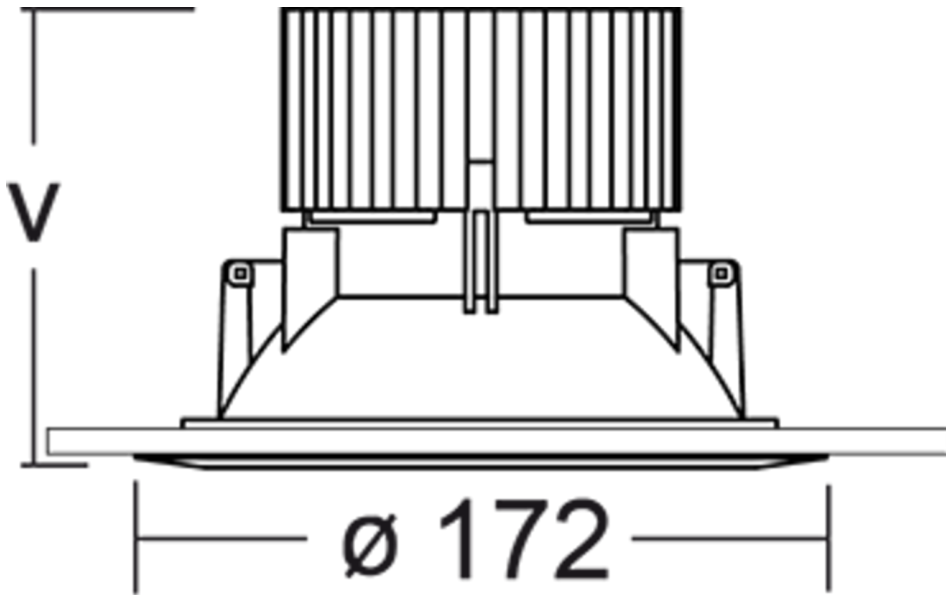

stand: 21.06.2024 - Det tas forbehold om tekniske endringer og feil.