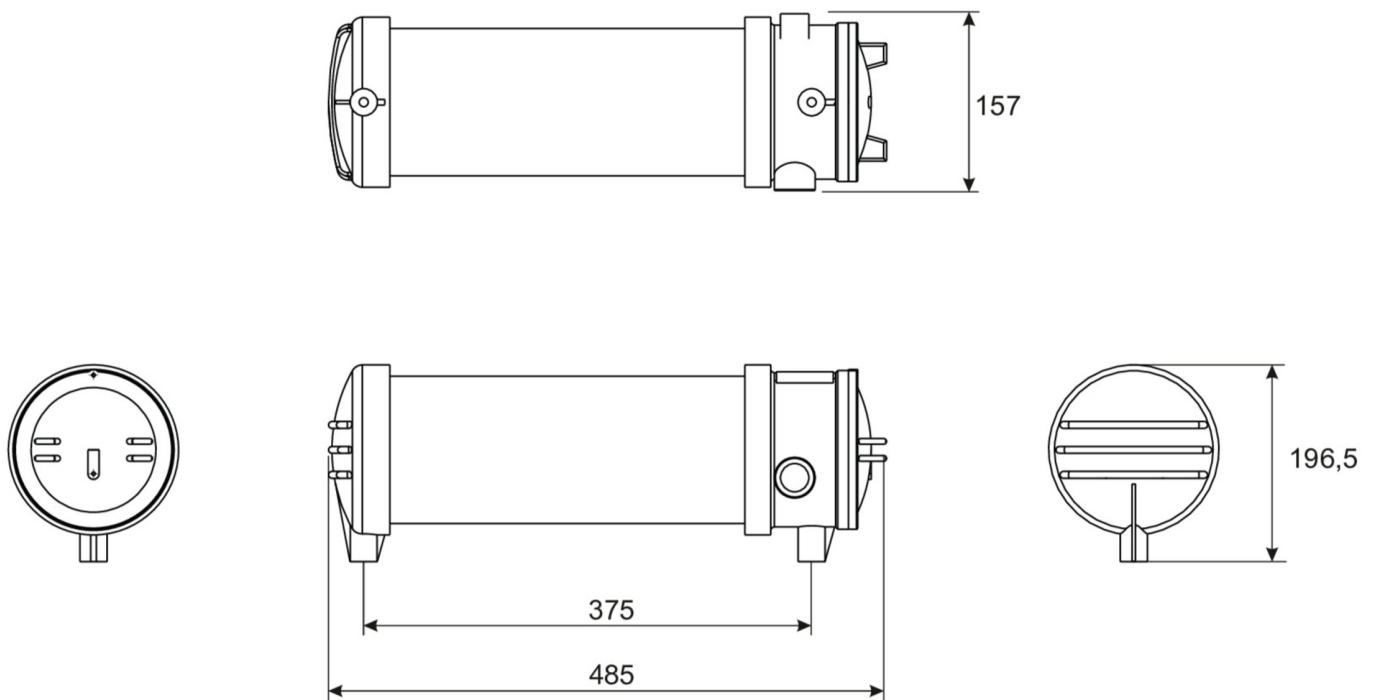

Koblingsinngang	Nei
Blokkering av nødlys	Nei
Batteritilkobling	Nei
Dimmefunksjon	Nei
Lysstrømnettverk	4600 lm
Lysstrøm nødsituasjon	4600 lm
Tolltariffnummer	94051190
EAN	4260659564667

TEKNISK TEGNING

TILBEHØRSLISTE

- X-K0001 -
- X-MB001 -
- X-KE001 -
- X4N -

Fra: 16.07.2024 - Det tas forbehold om tekniske endringer og feil.