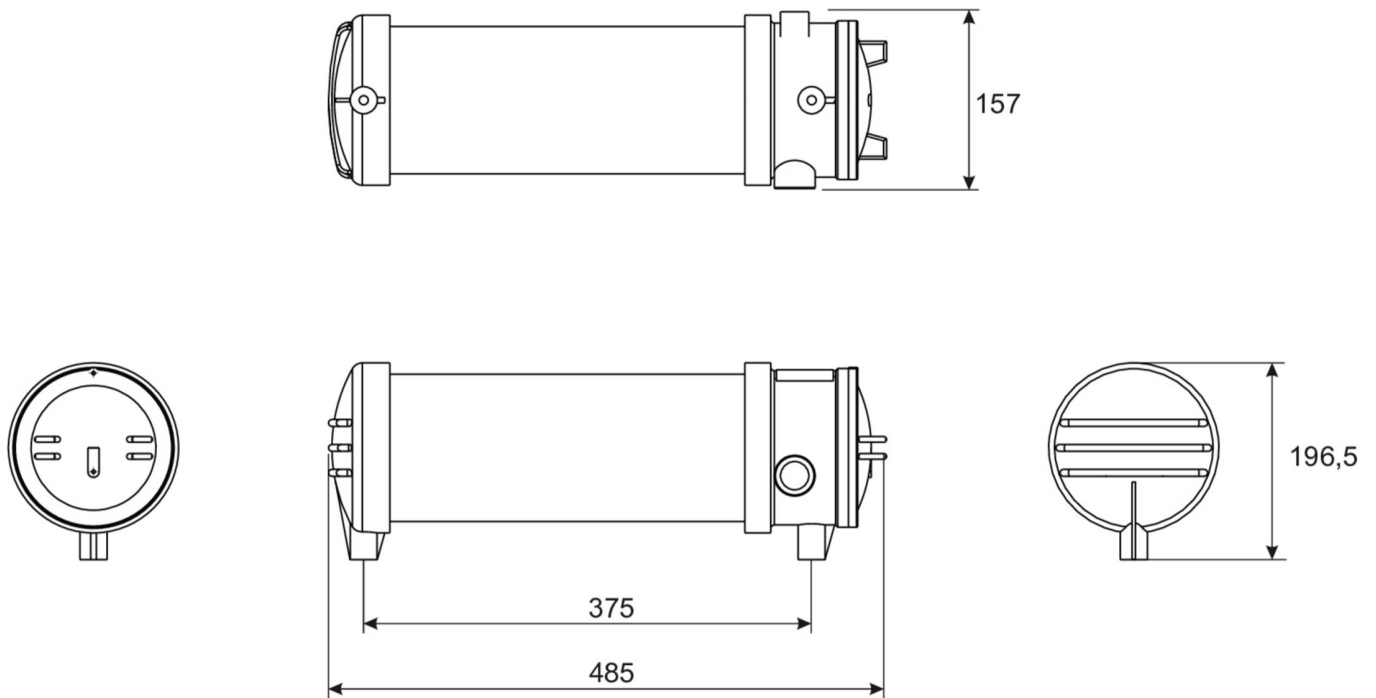

Koblingsinngang	Nei
Blokkering av nødlys	Ja
Batteritilkobling	Klemme
Dimmefunksjon	Nei
Lysstrømnettverk	4750 lm
Lysstrøm nødsituasjon	750 lm
Tolltariffnummer	94051190
EAN	4260659564650

TEKNISK TEGNING

TILBEHØRSLISTE

- X-K0001 -
- X-MB001 -
- X-KE001 -
- X4N -

Fra: 16.07.2024 - Det tas forbehold om tekniske endringer og feil.