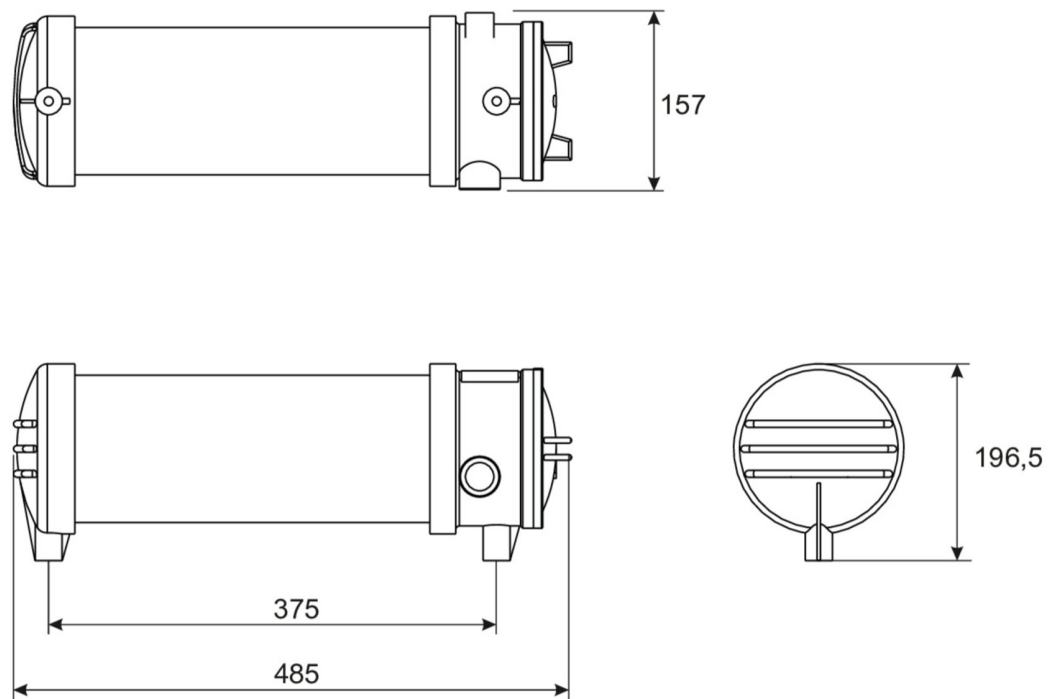

Koblingsinngang	Nei
Blokkering av nødlys	Nei
Batteritilkobling	Nei
Dimmefunksjon	Nei
Lysstrømnettverk	4600 lm
Lysstrøm nødsituasjon	4600 lm
Tolltariffnummer	94051190
Opprinnelsesland	SPANIEN
EAN	4260659564629

TEKNISK TEGNING

TILBEHØRSLISTE

- X-K0001 -
- X-MB001 -
- X-KE001 -
- X4N -

Fra: 09.07.2024 - Det tas forbehold om tekniske endringer og feil.