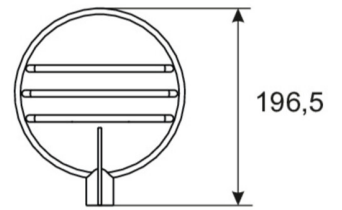

TEKNISK TEGNING

TILBEHØRSLISTE

- X-K0001 -
- X-MB001 -
- X-KE001 -
- X4N -

Fra: 29.06.2024 - Det tas forbehold om tekniske endringer og feil.