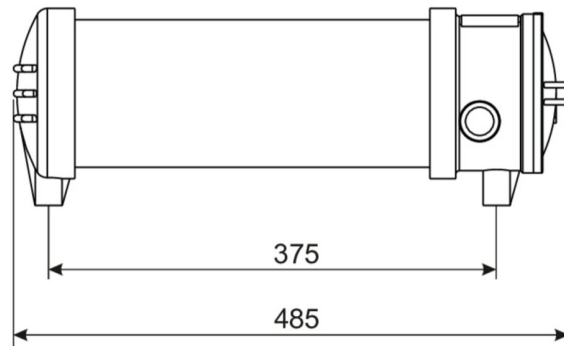

TEKNISK TEGNING

TILBEHØRSLISTE

- X-K0001 -
- X-MB001 -
- X-KE001 -
- X4N -

Fra: 29.06.2024 - Det tas forbehold om tekniske endringer og feil.