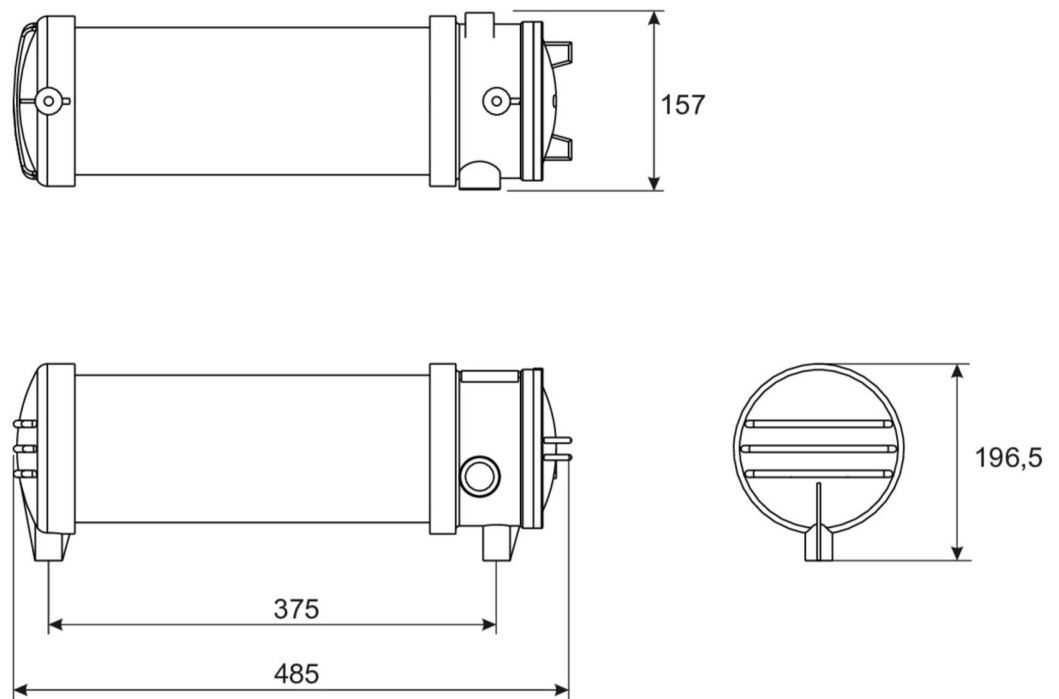

Koblingsinngang	Nei
Blokkering av nødlys	Nei
Batteritilkobling	Nei
Dimmefunksjon	Nei
Lysstrømnettverk	4600 lm
Lysstrøm nødsituasjon	4600 lm
Tolltariffnummer	94051190
Opprinnelsesland	SPANIEN
EAN	4260659564612

TEKNISK TEGNING

TILBEHØRSLISTE

- X-K0001 -
- X-MB001 -
- X-KE001 -
- X4N -

Fra: 09.07.2024 - Det tas forbehold om tekniske endringer og feil.