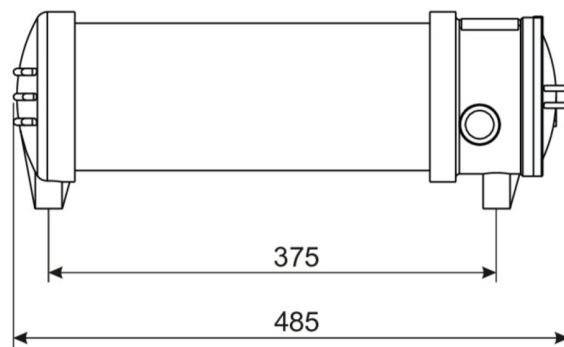

Tverrsnitt for tilkobling	2.5 mm²
Koblingsinngang	Nei
Blokkering av nødlys	Ja
Batteritilkobling	Klemme
Dimmefunksjon	Nei
Lysstrømnettverk	4600 lm
Lysstrøm nødsituasjon	750 lm
Tolltariffnummer	94051190
EAN	4260682152541

TEKNISK TEGNING

TILBEHØRSLISTE

- X-K0001 -
- X-MB001 -
- X-KE001 -
- X4N -

Fra: 16.07.2024 - Det tas forbehold om tekniske endringer og feil.