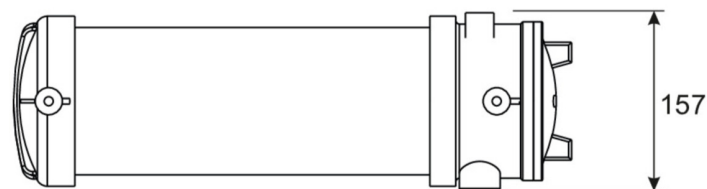

Tverrsnitt for tilkobling	2.5 mm²
Koblingsinngang	Nei
Blokkering av nødlys	Ja
Batteritilkobling	Klemme
Dimmefunksjon	Nei
Lysstrømnettverk	4600 lm
Lysstrøm nødsituasjon	750 lm
Tolltariffnummer	94051190
EAN	4260682152541

TEKNISK TEGNING

TILBEHØRSLISTE

- X-K0001 -
- X-MB001 -
- X-KE001 -
- X4N -

Fra: 16.07.2024 - Det tas forbehold om tekniske endringer og feil.