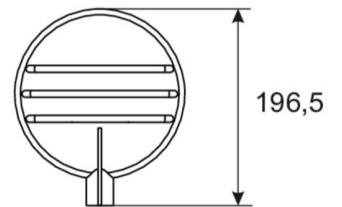

Tverrsnitt for tilkobling	2.5 mm²
Koblingsinngang	Nei
Blokkering av nødlys	Ja
Batteritilkobling	Klemme
Dimmefunksjon	Nei
Lysstrømnettverk	4600 lm
Lysstrøm nødsituasjon	750 lm
Tolltariffnummer	94051190
EAN	4260682152541

TEKNISK TEGNING

TILBEHØRSLISTE

- X-K0001 -
- X-MB001 -
- X-KE001 -
- X4N -

Fra: 16.07.2024 - Det tas forbehold om tekniske endringer og feil.