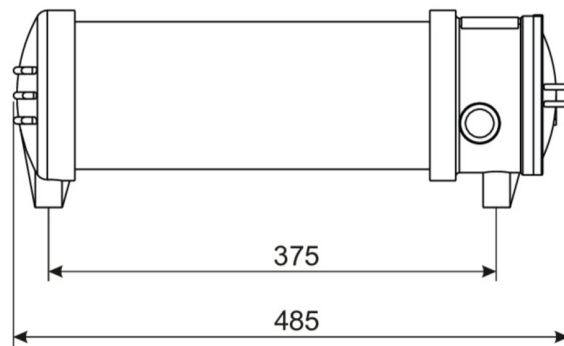

|                          |                     |
|--------------------------|---------------------|
| Eingangsfrequenz         | 50 / 60 Hz          |
| Leistung max.            | 40 W                |
| Leistung DS              | 40 W                |
| Leistung BS              | 3 W                 |
| Tiefe                    | 750 mm              |
| Breite                   | 157 mm              |
| Höhe                     | 197 mm              |
| Gewicht                  | 5.5                 |
| Gewicht inkl. Verpackung | 6.4                 |
| Anschlussquerschnitt     | 2.5 mm <sup>2</sup> |
| Schalteingang            | Nein                |
| Notlichtblockierung      | Ja                  |
| Batterieanschluss        | Klemme              |
| Dimmfunktion             | Nein                |
| Lichtstrom Netz          | 4600 lm             |
| Lichtstrom Not           | 750 lm              |
| Zolltarifnummer          | 94051190            |
| Ursprungsland            | SPANIEN             |
| EAN                      | 4260659564582       |

## TECHNISCHE ZEICHNUNG