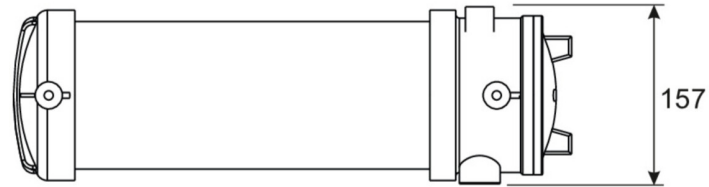

TECHNISCHE ZEICHNUNG

ZUBEHÖRLISTE

- X-K0001 -
- X-MB001 -
- X-KE001 -
- X4N -