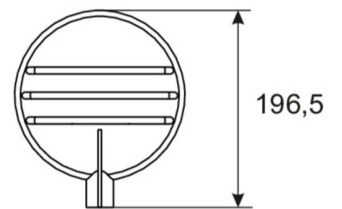

|                          |                     |
|--------------------------|---------------------|
| Eingangsfrequenz         | 50 / 60 Hz          |
| Leistung max.            | 40 W                |
| Leistung DS              | 40 W                |
| Leistung BS              | 3 W                 |
| Tiefe                    | 750 mm              |
| Breite                   | 157 mm              |
| Höhe                     | 197 mm              |
| Gewicht                  | 5.5                 |
| Gewicht inkl. Verpackung | 6.4                 |
| Anschlussquerschnitt     | 2.5 mm <sup>2</sup> |
| Schalteingang            | Nein                |
| Notlichtblockierung      | Ja                  |
| Batterieanschluss        | Klemme              |
| Dimmfunktion             | Nein                |
| Lichtstrom Netz          | 4600 lm             |
| Lichtstrom Not           | 750 lm              |
| Zolltarifnummer          | 94051190            |
| Ursprungsland            | SPANIEN             |
| EAN                      | 4260659564582       |

## TECHNISCHE ZEICHNUNG