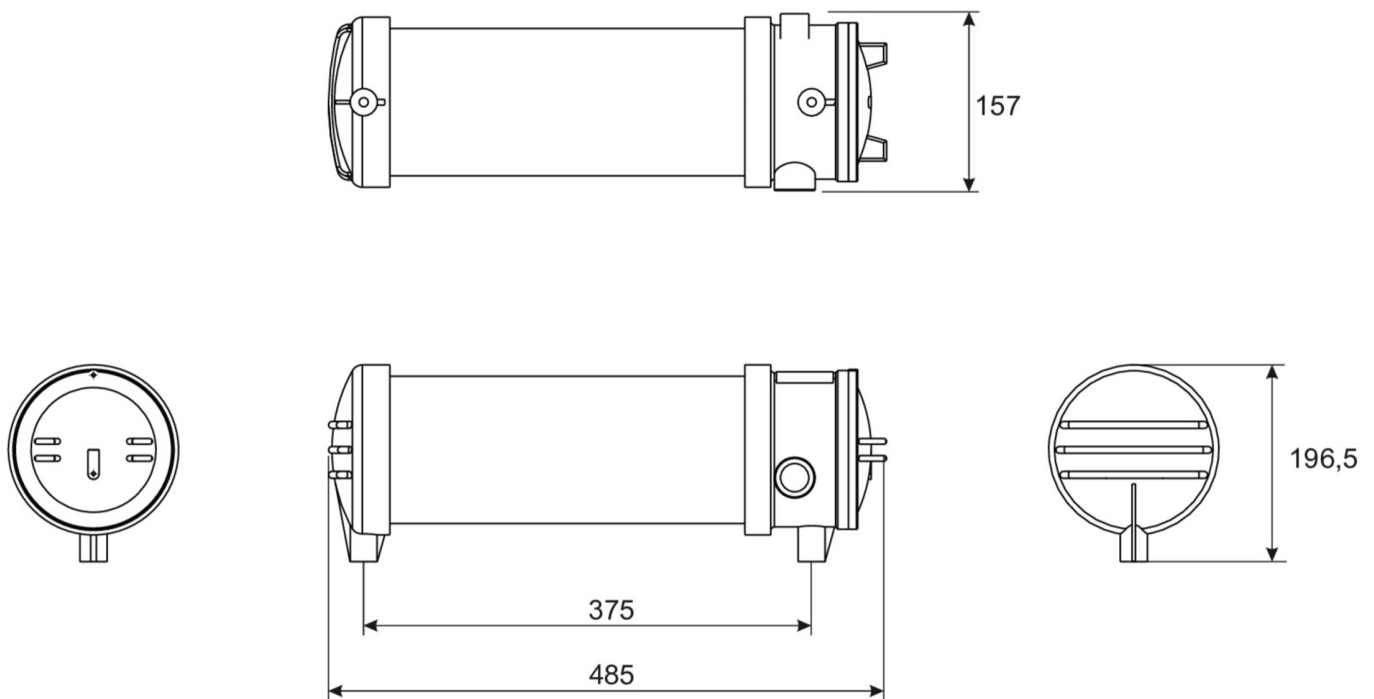

Vekt inkludert emballasje	6.4
Tverrsnitt for tilkobling	2.5 mm²
Koblingsinngang	Nei
Blokkering av nødlys	Nei
Batteritilkobling	Nei
Dimmefunksjon	Nei
Lysstrømnettverk	2400 lm
Lysstrøm nødsituasjon	2400 lm
Tolltariffnummer	94051190
Opprinnelsesland	SPANIEN
EAN	4260659564575

TEKNISK TEGNING

TILBEHØRSLISTE

X-K0001 -

X-MB001 -

X-KE001 -

X4N -

Fra: 09.07.2024 - Det tas forbehold om tekniske endringer og feil.