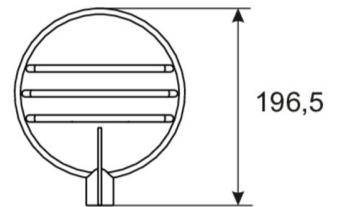

TEKNISK TEGNING

TILBEHØRSLISTE

- X-KE001 -
- X-MB001 -
- X-KO001 -
- X4N -

Fra: 29.06.2024 - Det tas forbehold om tekniske endringer og feil.