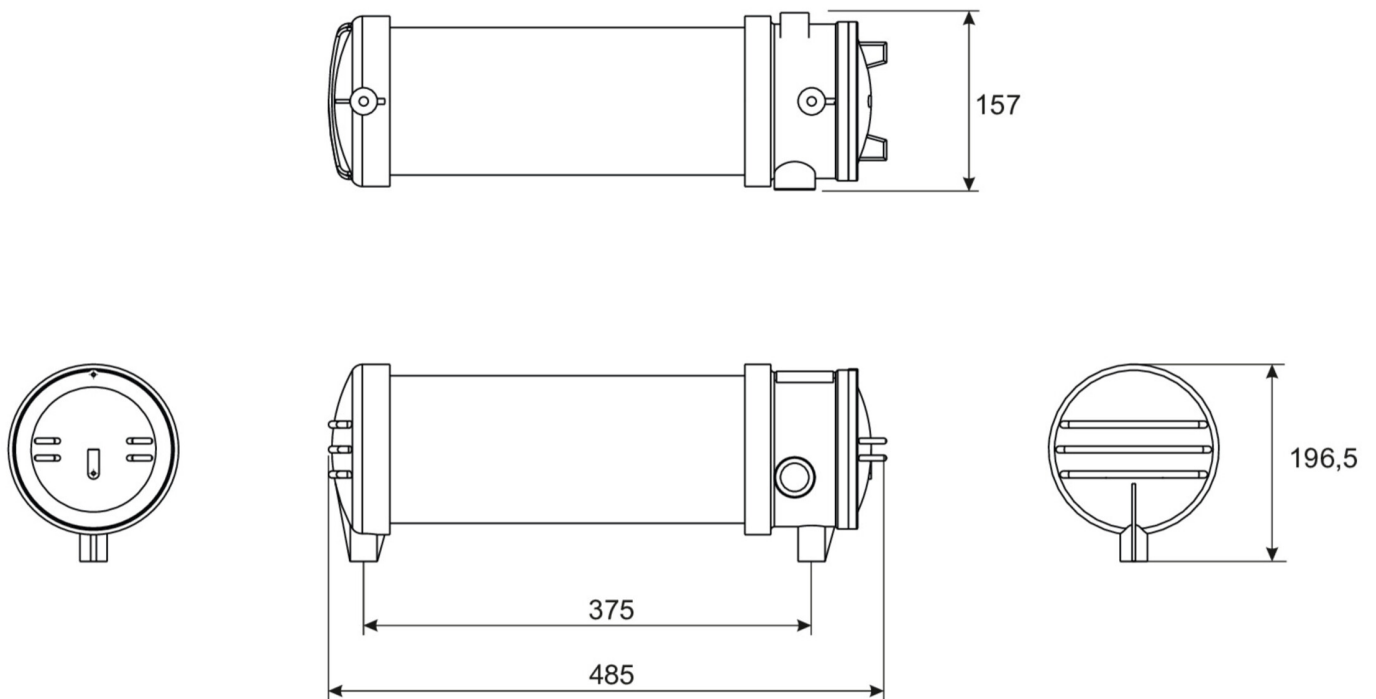

Høyde	197 mm
Vekt	4.28
Vekt inkludert emballasje	4.78
Tverrsnitt for tilkobling	2.5 mm²
Koblingsinngang	Nei
Blokkering av nødlys	Nei
Batteritilkobling	Nei
Dimmefunksjon	Nei
Lysstrømnettverk	2100 lm
Lysstrøm nødsituasjon	2100 lm
Tolltariffnummer	94051190
Opprinnelsesland	SPANIEN
EAN	4260659564537

TEKNISK TEGNING