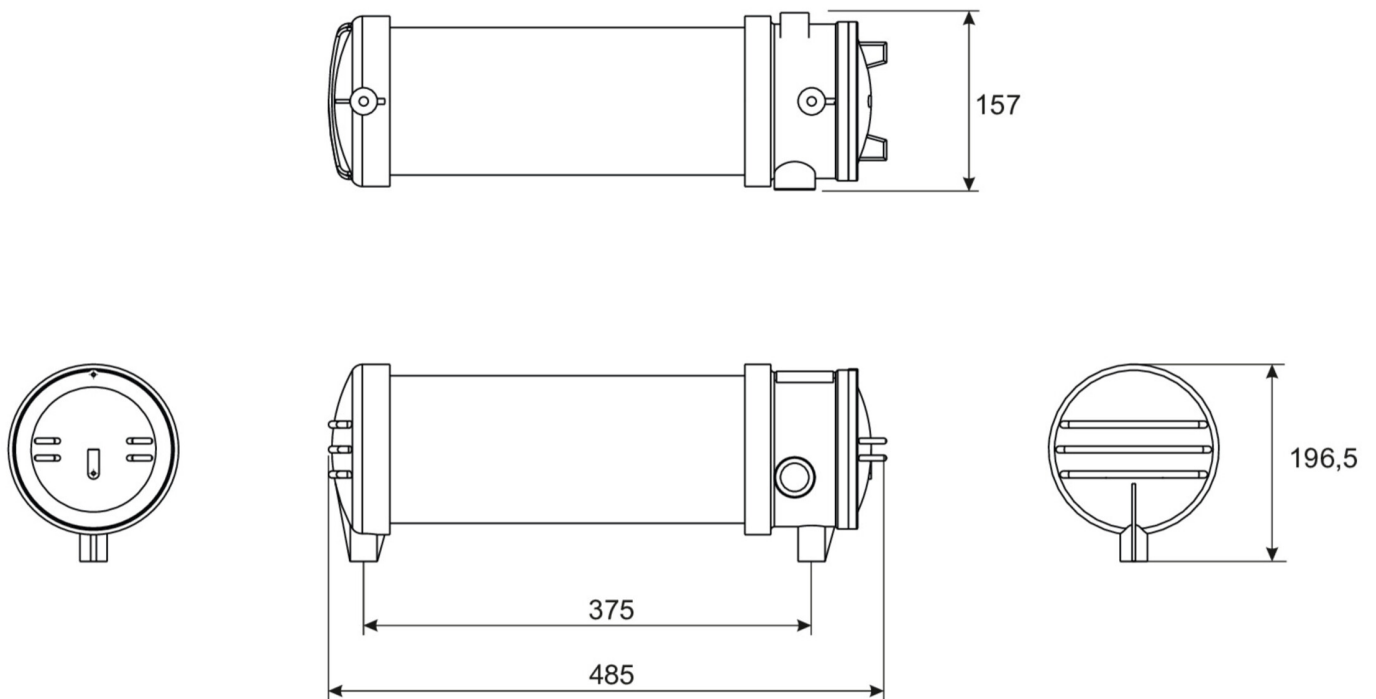

Bredde	157 mm
Høyde	197 mm
Vekt	4.28
Vekt inkludert emballasje	4.78
Tverrsnitt for tilkobling	2.5 mm²
Koblingsinngang	Nei
Blokkering av nødlys	Ja
Batteritilkobling	Klemme
Dimmefunksjon	Nei
Lysstrømnettverk	2150 lm
Lysstrøm nødsituasjon	750 lm
Tolltariffnummer	94051190
EAN	4260659564513

TEKNISK TEGNING