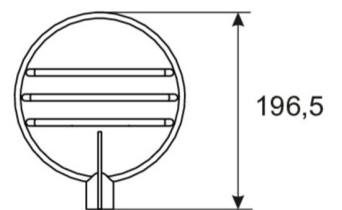

Vekt	4.28
Vekt inkludert emballasje	4.78
Tverrsnitt for tilkobling	2.5 mm²
Koblingsinngang	Nei
Blokkering av nødlys	Nei
Batteritilkobling	Nei
Dimmefunksjon	Nei
Lysstrømnettverk	1200 lm
Lysstrøm nødsituasjon	1200 lm
Tolltariffnummer	9405114090
Opprinnelsesland	SPANIEN
EAN	4260659564490

TEKNISK TEGNING