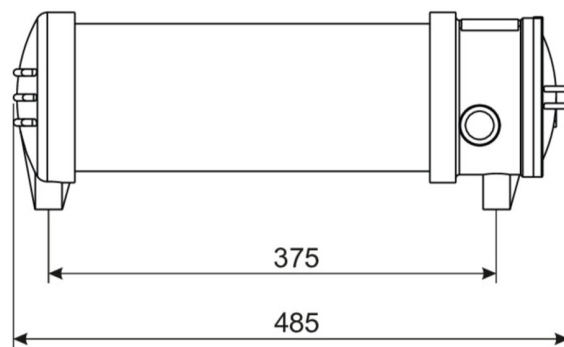

Vekt	4.28
Vekt inkludert emballasje	4.78
Tverrsnitt for tilkobling	2.5 mm²
Koblingsinngang	Nei
Blokkering av nødlys	Nei
Batteritilkobling	Nei
Dimmefunksjon	Nei
Lysstrømnettverk	1200 lm
Lysstrøm nødsituasjon	1200 lm
Tolltariffnummer	9405114090
Opprinnelsesland	SPANIEN
EAN	4260659564490

TEKNISK TEGNING