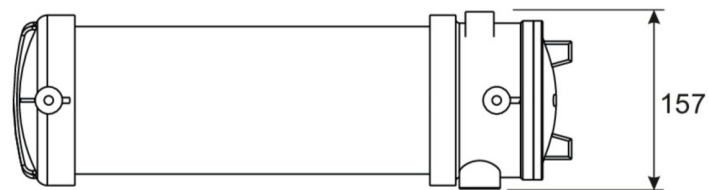

Vekt	4.28
Vekt inkludert emballasje	4.78
Tverrsnitt for tilkobling	2.5 mm²
Koblingsinngang	Nei
Blokkering av nødlys	Nei
Batteritilkobling	Nei
Dimmefunksjon	Nei
Lysstrømnettverk	1200 lm
Lysstrøm nødsituasjon	1200 lm
Tolltariffnummer	9405114090
Opprinnelsesland	SPANIEN
EAN	4260659564490

TEKNISK TEGNING