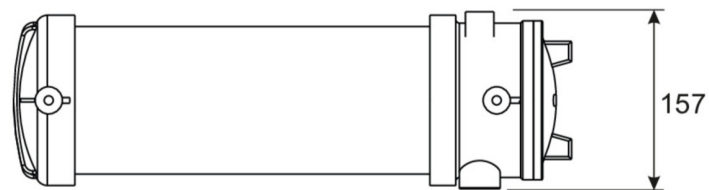

Høyde	197 mm
Vekt	4.28
Vekt inkludert emballasje	4.78
Tverrsnitt for tilkobling	2.5 mm²
Koblingsinngang	Nei
Blokkering av nødlys	Ja
Batteritilkobling	Klemme
Dimmefunksjon	Nei
Lysstrømnettverk	0 lm
Lysstrøm nødsituasjon	350 lm
Tolltariffnummer	94051190
EAN	4260659564483

TEKNISK TEGNING