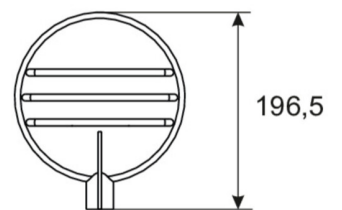

Høyde	197 mm
Vekt	4.28
Vekt inkludert emballasje	4.78
Tverrsnitt for tilkobling	2.5 mm²
Koblingsinngang	Nei
Blokkering av nødlys	Ja
Batteritilkobling	Klemme
Dimmefunksjon	Nei
Lysstrømnettverk	0 lm
Lysstrøm nødsituasjon	350 lm
Tolltariffnummer	94051190
EAN	4260659564483

TEKNISK TEGNING