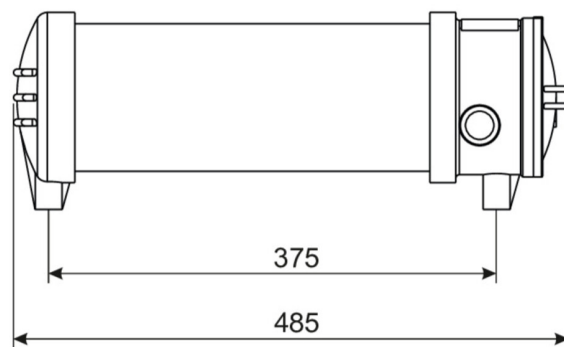

Høyde	197 mm
Vekt	4.28
Vekt inkludert emballasje	4.78
Tverrsnitt for tilkobling	2.5 mm²
Koblingsinngang	Nei
Blokkering av nødlys	Ja
Batteritilkobling	Klemme
Dimmefunksjon	Nei
Lysstrømnettverk	0 lm
Lysstrøm nødsituasjon	350 lm
Tolltariffnummer	94051190
EAN	4260659564483

TEKNISK TEGNING