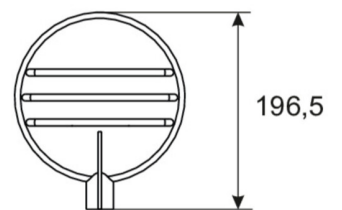

Høyde	197 mm
Vekt	4.28
Vekt inkludert emballasje	4.78
Tverrsnitt for tilkobling	2.5 mm²
Koblingsinngang	Nei
Blokkering av nødlys	Ja
Batteritilkobling	Klemme
Dimmefunksjon	Nei
Lysstrømnettverk	0 lm
Lysstrøm nødsituasjon	350 lm
Tolltariffnummer	9405491000
EAN	4260659564469

TEKNISK TEGNING