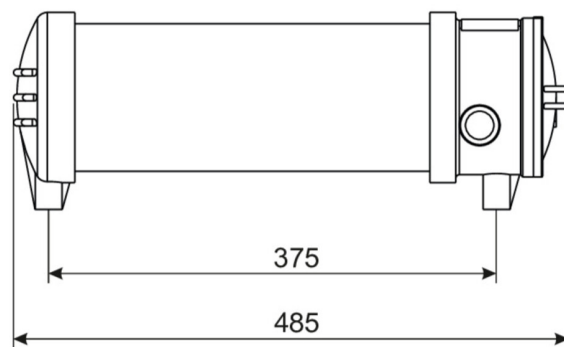

Høyde	197 mm
Vekt	4.28
Vekt inkludert emballasje	4.78
Tverrsnitt for tilkobling	2.5 mm²
Koblingsinngang	Nei
Blokkering av nødlys	Ja
Batteritilkobling	Klemme
Dimmefunksjon	Nei
Lysstrømnettverk	0 lm
Lysstrøm nødsituasjon	350 lm
Tolltariffnummer	9405491000
EAN	4260659564469

TEKNISK TEGNING