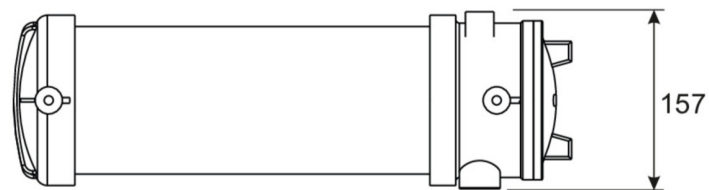

Høyde	197 mm
Vekt	4.28
Vekt inkludert emballasje	4.78
Tverrsnitt for tilkobling	2.5 mm²
Koblingsinngang	Nei
Blokkering av nødlys	Ja
Batteritilkobling	Klemme
Dimmefunksjon	Nei
Lysstrømnettverk	0 lm
Lysstrøm nødsituasjon	350 lm
Tolltariffnummer	9405491000
EAN	4260659564469

TEKNISK TEGNING